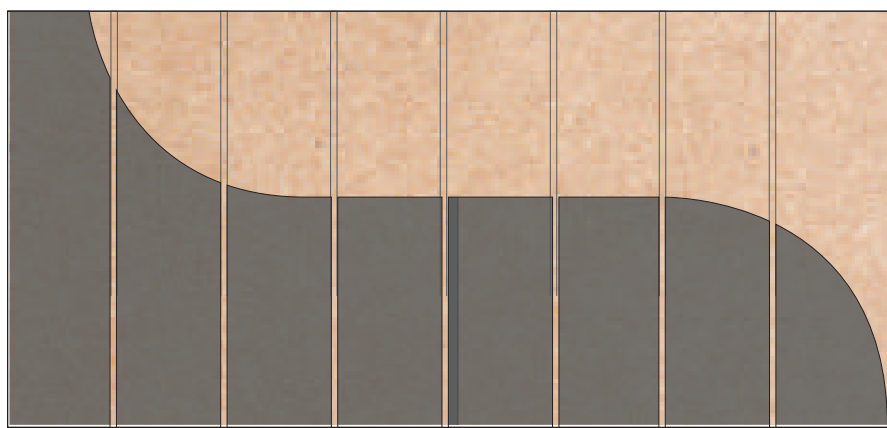

Modelo | Model

Canal | Groove width: **4,2 mm.**  
Distancia taladros | Backside perforation spacing: -  
Distancia canales | Groove spacing: **32 mm**

Acabados | Finishes

Melamina Melamine  
Espesor | Thickness 16 mm.  
Densidad | Density 14 Kg/m.

Madera natural Natural wood veneer

Espesor | Thickness 16 mm.  
Densidad | Density 14 Kg/m.

Haya, Roble, Male, Cerezo etc.  
Beech, Oak, Maple, Cherry ...

Lacado Lacquered

Espesor | Thickness 16 mm.  
Densidad | Density 14 Kg/m.