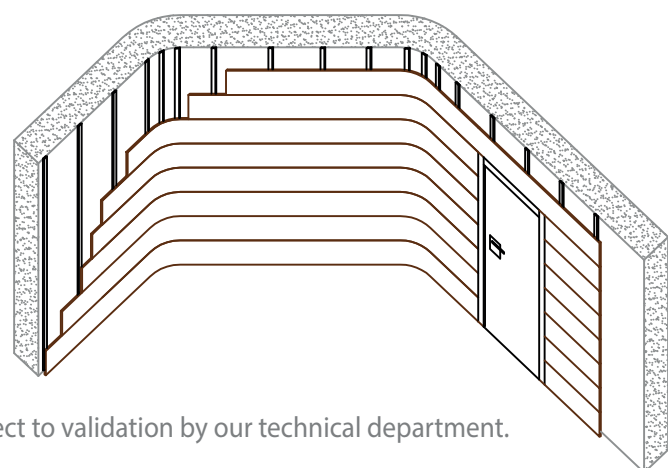

Aplicaciones especiales | Non-standard applications

Todos los modelos Spigoacoustic permiten la posibilidad de instalarse sobre superficies curvas y/o inclinadas.
All Spigoacoustic models allow for installation on curved or sloped surfaces.

*Radio mínimo 2 m para curvatura.
*Minimum curvature radius 2 m.

*Deben preverse rastreles de madera cada 200 mm máximo de distancia y el único método posible de instalaciones el claveteado sobre rastrel. Pueden emplearse opcionalmente grapas.

*For installation on sloped surfaces, installation shall be performed by nailing the panels on wooden battens placed at 200 mm spacing. Fixing cramps are optional.