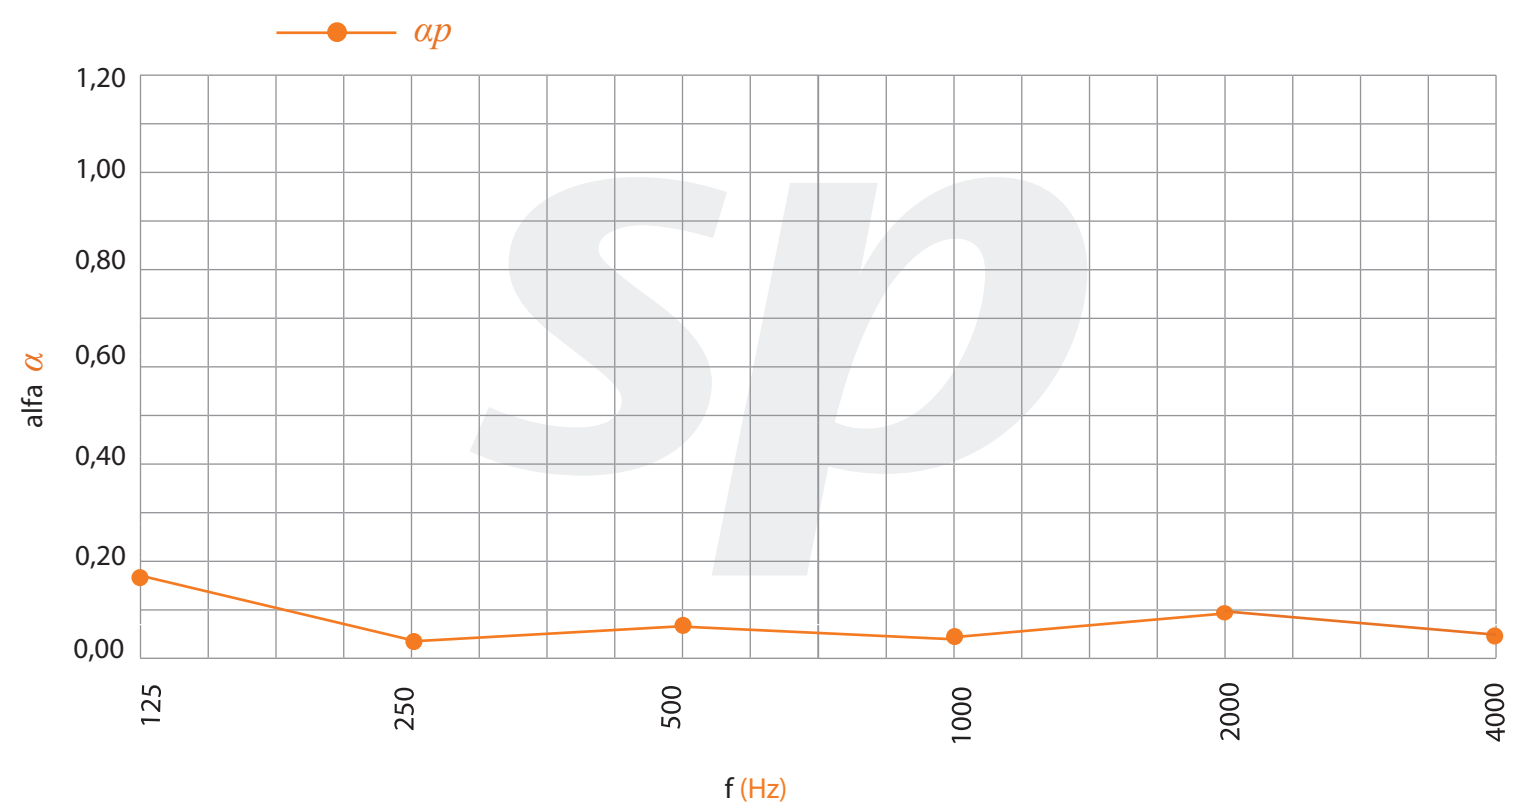

Absorción acústica | Acoustic absorption

$\alpha_w = 0,070$ % perf. = 0%

NRC 0,05

*Datos estimados según norma UNE ISO 354, ponderados según norma UNE ISO 11654
*Data estimated as per ISO 354 standard, weighed as per ISO 11654 standard

Sistema de instalación | Installation system