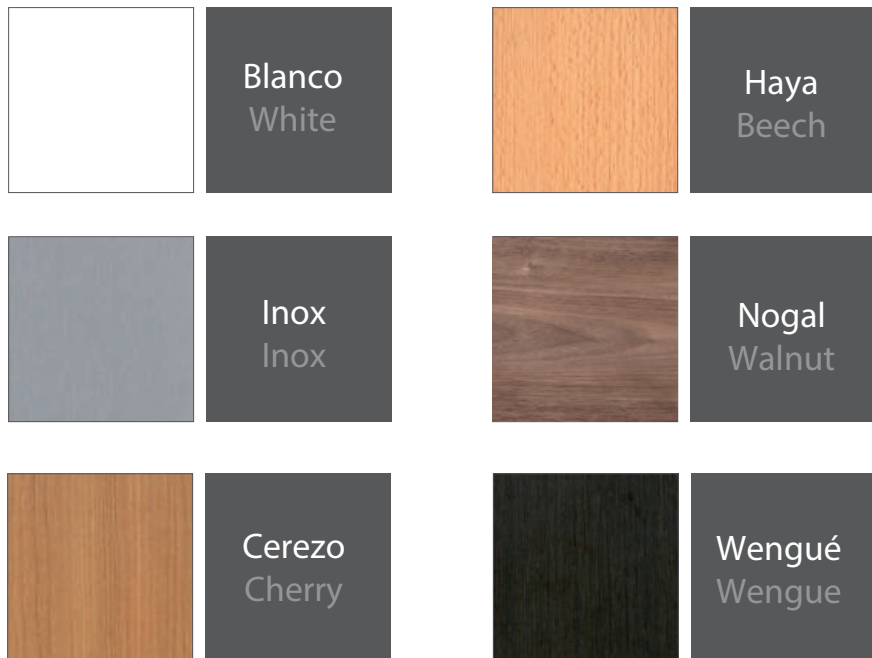

Madera natural Natural wood veneer

Espesor | Thickness 16 mm.  
Densidad | Density 14 Kg/m.

Haya, Roble, Male, Cerezo etc.  
Beech, Oak, Maple, Cherry ...

Lacado Lacquered

Espesor | Thickness 16 mm.  
Densidad | Density 14 Kg/m.