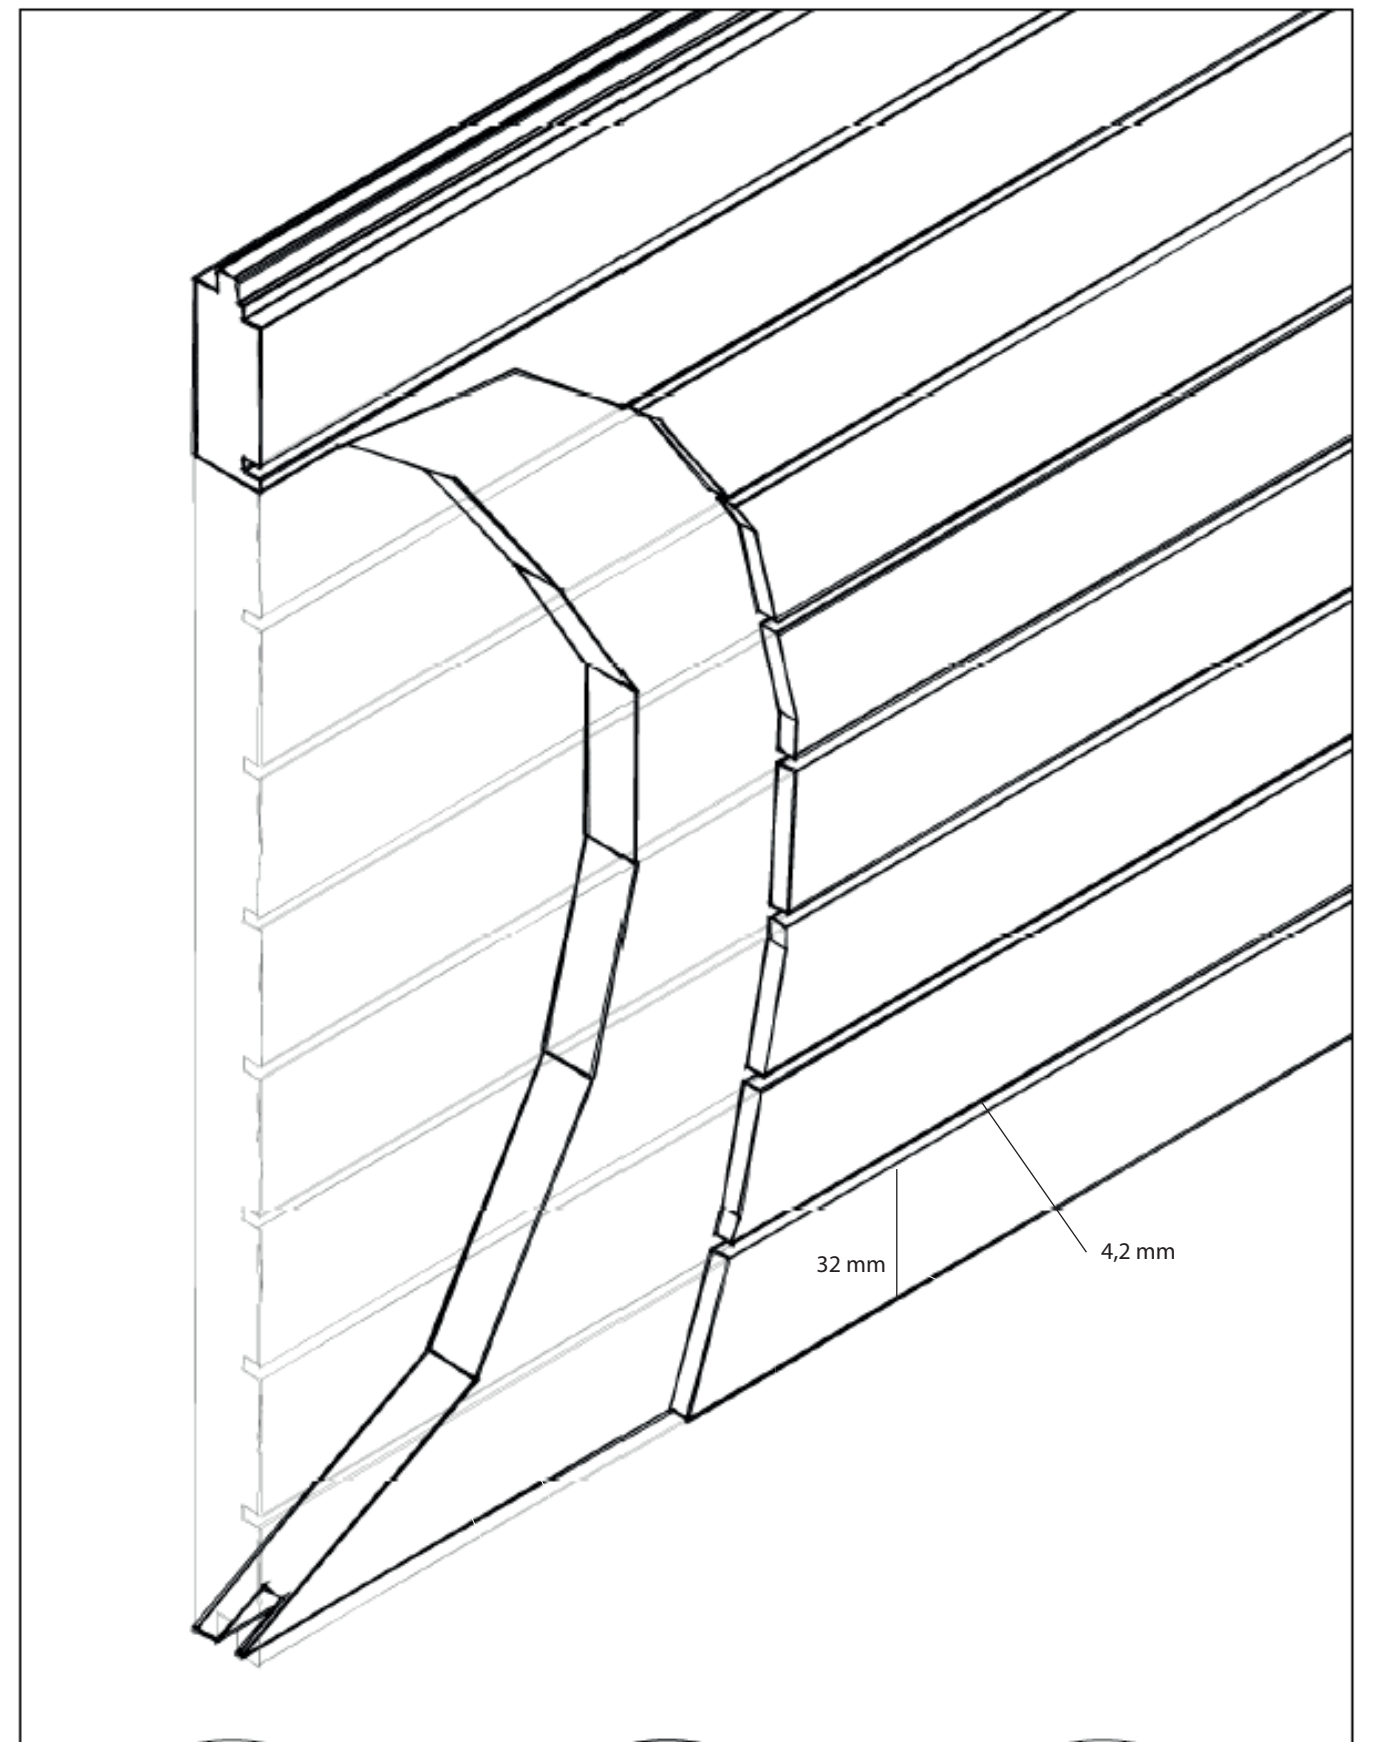

Detalle | Detail