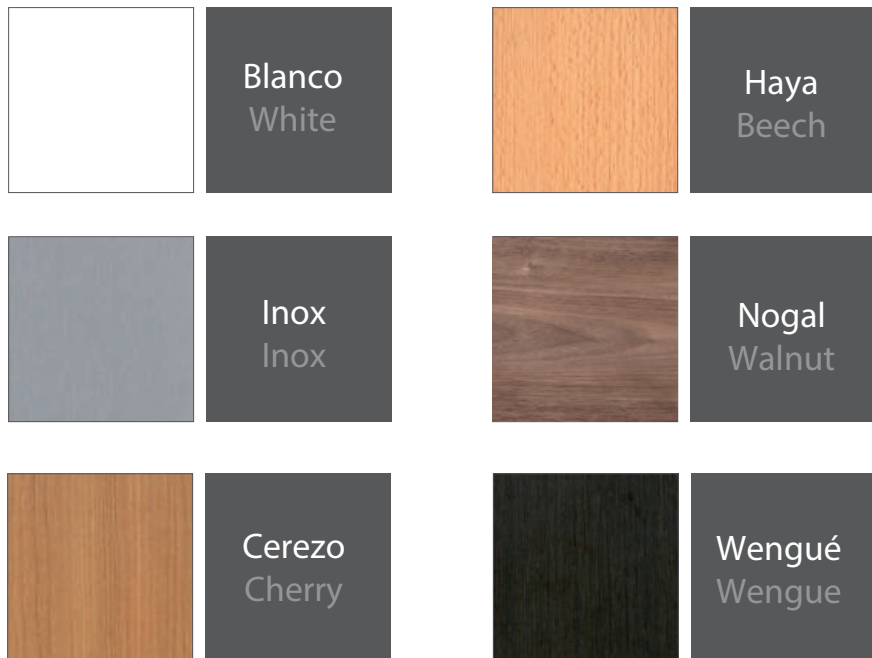

Madera natural | Natural wood veneer

Espesor | Thickness 16 mm.
Densidad | Density 14 Kg/m.

Haya, Roble, Male, Cerezo etc.
Beech, Oak, Maple, Cherry ...

Lacado | Lacquered

Espesor | Thickness 16 mm.
Densidad | Density 14 Kg/m.