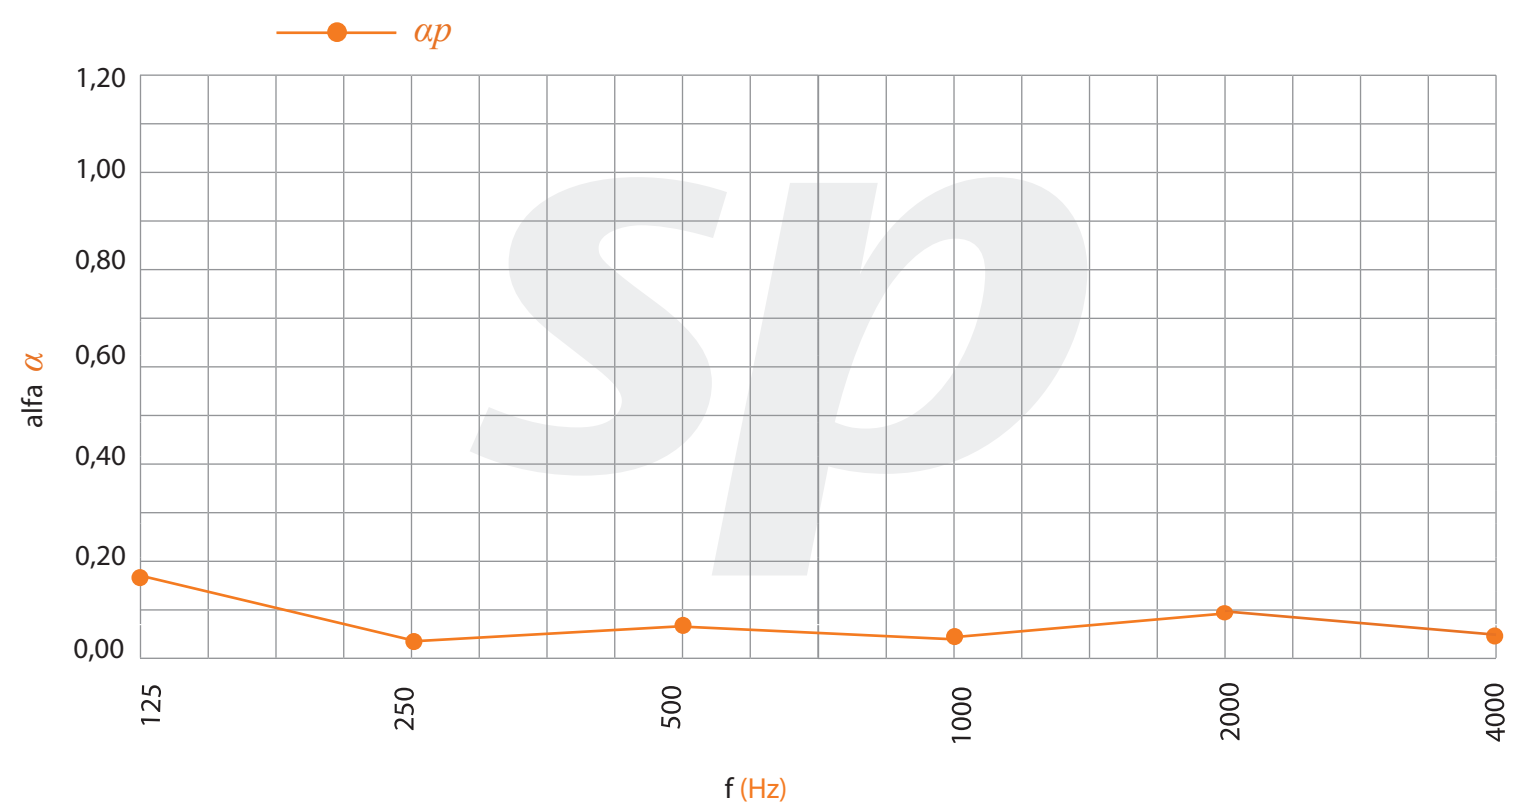

Absorción acústica | Acoustic absorption

$\alpha_w = 0,070$ % perf. = 0%

NRC 0,05

*Datos estimados según norma UNE ISO 354, ponderados según norma UNE ISO 11654
*Data estimated as per ISO 354 standard, weighed as per ISO 11654 standard

Sistema de instalación | Installation system