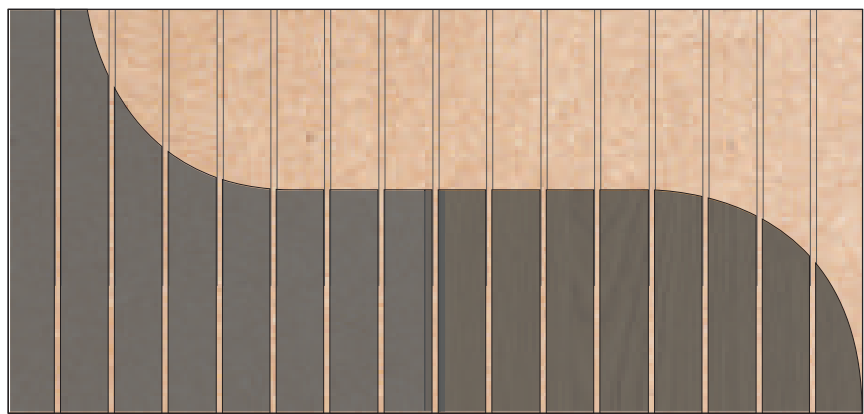

Modelo | Model

Canal | Groove width: **4,2 mm.**
Distancia taladros | Backside perforation spacing: -
Distancia canales | Groove spacing: **16 mm**

Acabados | Finishes

Melamina | Melamine
Espesor | Thickness 16 mm.
Densidad | Density 14 Kg/m.

Madera natural | Natural wood veneer

Espesor | Thickness 16 mm.
Densidad | Density 14 Kg/m.

Haya, Roble, Male, Cerezo etc.
Beech, Oak, Maple, Cherry ...

Lacado | Lacquered

Espesor | Thickness 16 mm.
Densidad | Density 14 Kg/m.