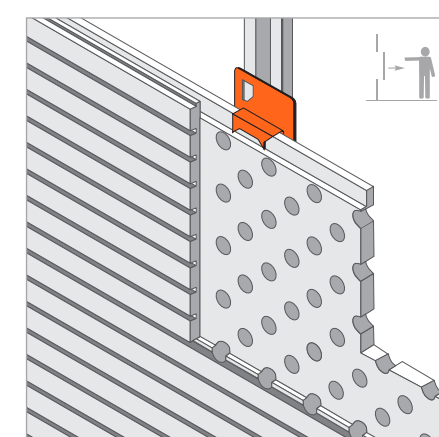

Sistema de instalación | Installation system

PERFIL OCULTO T-15
T-15 (9/16") concealed grid

PERFIL SEMIVISTO T-15/T-24
T-15 (9/16") or T-24 (15/16") semi-exposed grid

PERFIL OCULTO T-24 + GRAPA
T-24 (15/16") concealed grid + cramp

RASTREL MADERA + GRAPA
WOODEN STRIP + CRAMP

PERFIL OMEGA + GRAPA
OMEGA PROFILE + CRAMP

RASTREL MADERA
WOODEN STRIP

Medidas | Panel dimensions

TECHOS CEILINGS	MEDIDAS COMERCIALES COMMERCIAL SIZES	MEDIDAS REALES REAL SIZES
PERFIL OCULTO T-15 T-15 (9/16") concealed grid	1200x300 mm	1200x288 mm
PERFIL SEMIVISTO T-15/T-24 T-15 (9/16") or T-24 (15/16") semi-exposed grid	1200x300 mm 1200x600 mm 600x600 mm	1194x294 mm 1194x594 mm 594x594 mm
PERFIL OCULTO T-24 + GRAPA T-24 (15/16") concealed grid + cramp	1200x300 mm 2400x300 mm	1200x288 mm 2400x288 mm