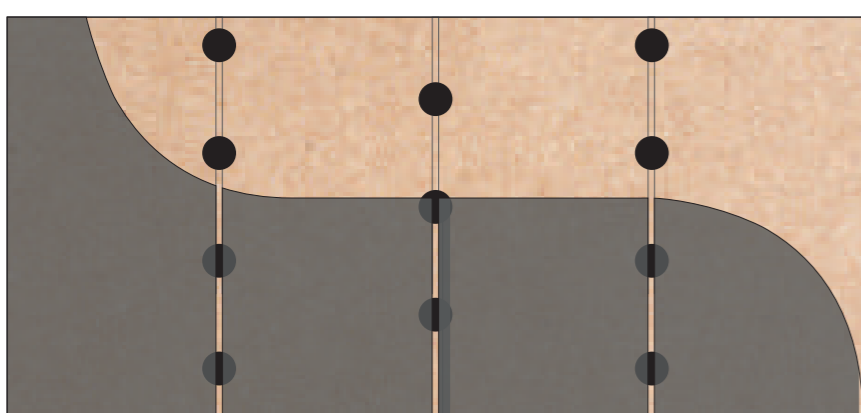

Modelo | Model

Canal | Groove width: 4,2 mm.
Distancia taladros | Backside perforation spacing: 32 mm
Distancia canales | Groove spacing: 64 mm

Acabados | Finishes

Melamina | Melamine
Espesor | Thickness 16 mm.
Densidad | Density 14 Kg/m.

Madera natural | Natural wood veneer

Espesor | Thickness 16 mm.
Densidad | Density 14 Kg/m.

Haya, Roble, Male, Cerezo etc.
Beech, Oak, Maple, Cherry ...

Lacado | Lacquered

Espesor | Thickness 16 mm.
Densidad | Density 14 Kg/m.