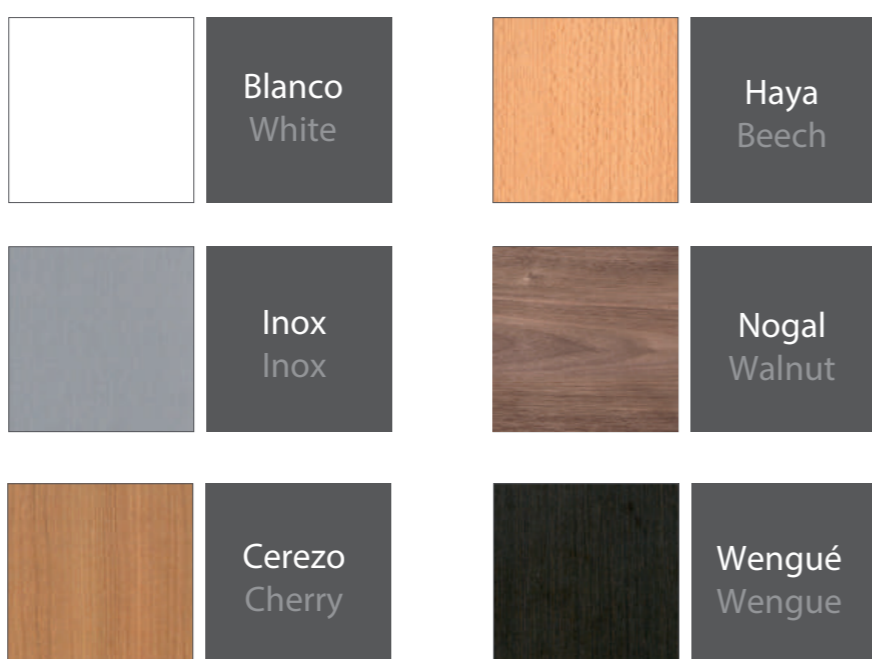

Madera natural | Natural wood veneer

Espesor | Thickness 16 mm.
Densidad | Density 14 Kg/m.

Haya, Roble, Male, Cerezo etc.
Beech, Oak, Maple, Cherry ...

Lacado | Lacquered

Espesor | Thickness 16 mm.
Densidad | Density 14 Kg/m.