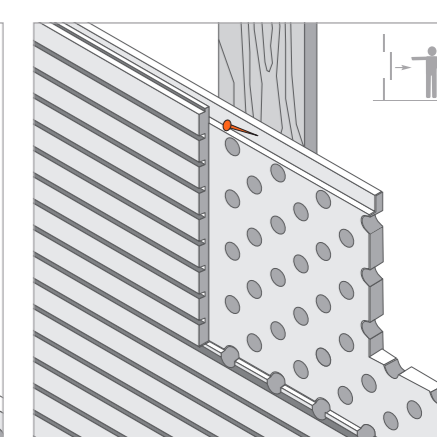

Sistema de instalación | Installation system

PERFIL OCULTO T-15
T-15 (9/16") concealed grid

PERFIL SEMIVISTO T-15/T-24
T-15 (9/16") or T-24 (15/16") semi-exposed grid

PERFIL OCULTO T-24 + GRAPA
T-24 (15/16") concealed grid + cramp

RASTREL MADERA + GRAPA
WOODEN STRIP + CRAMP

PERFIL OMEGA + GRAPA
OMEGA PROFILE + CRAMP

RASTREL MADERA
WOODEN STRIP

Medidas | Panel dimensions

TECHOS CEILINGS	MEDIDAS COMERCIALES COMMERCIAL SIZES	MEDIDAS REALES REAL SIZES
PERFIL OCULTO T-15 T-15 (9/16") concealed grid	1200x300 mm	1200x288 / 1200x256 mm
PERFIL SEMIVISTO T-15/T-24 T-15 (9/16") or T-24 (15/16") semi-exposed grid	1200x300 mm 1200x600 mm 600x600 mm	1194x294 mm 1194x594 mm 594x594 mm
PERFIL OCULTO T-24 + GRAPA T-24 (15/16") concealed grid + cramp	1200x300 mm 2400x300 mm	1200x288 / 1200x256 mm 2400x288 / 2400x256 mm