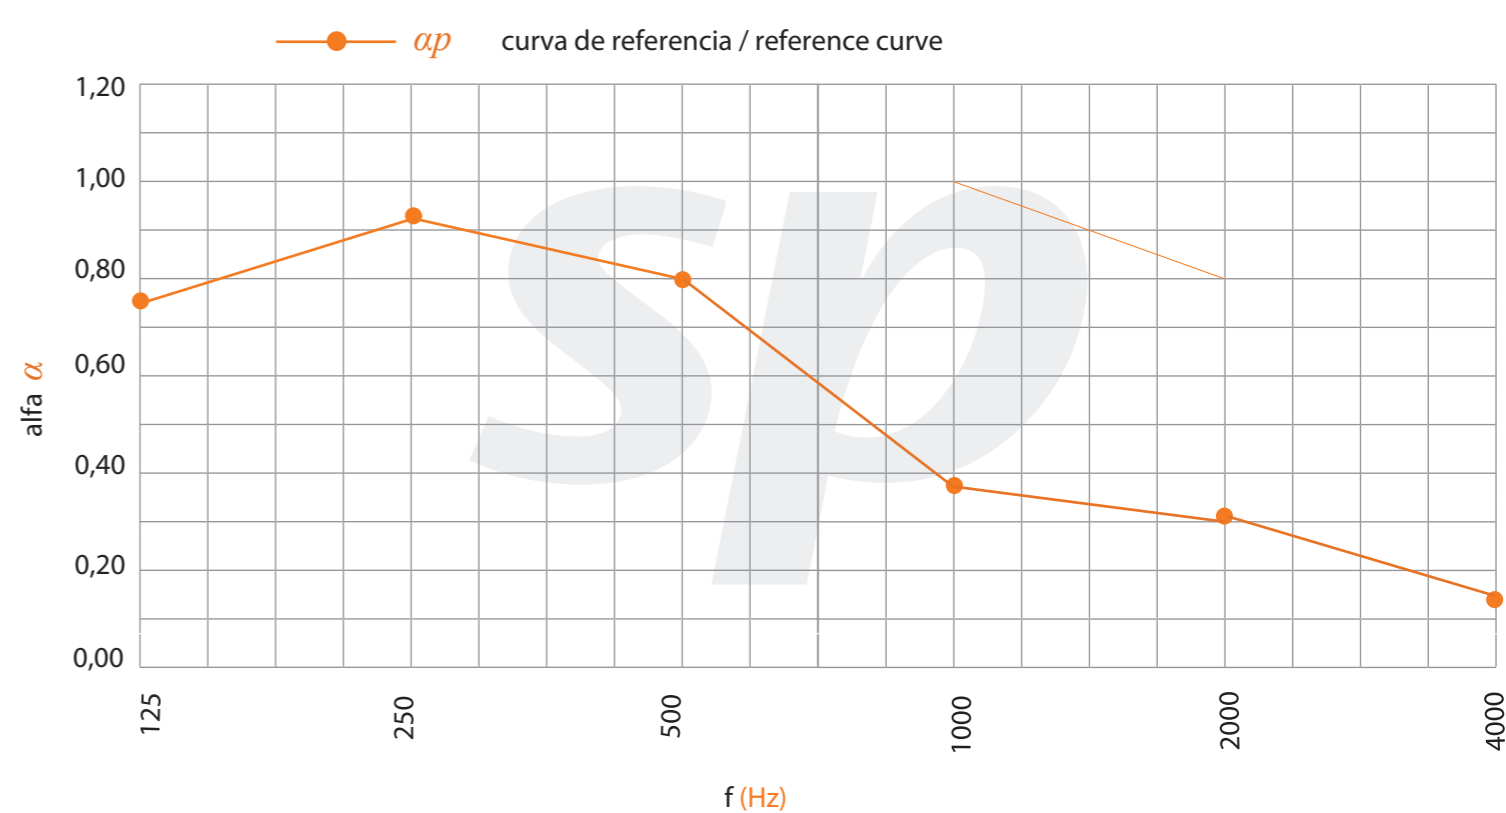

Modelo | Model

Canal | Groove width: 4,2 mm.
Distancia taladros | Backside perforation spacing: 32 mm
Distancia canales | Groove spacing: 64 mm

Acabados | Finishes

Melamina | Melamine
Espesor | Thickness 16 mm.
Densidad | Density 14 Kg/m.

Aplacados de laminados de alta densidad con altas prestaciones

Available in high density laminate (HPL) facing.

Absorción acústica | Acoustic absorption

$\alpha_w = 0,678$ % perf. = 2,23%

NRC 0,65 |

*Datos estimados según norma UNE ISO 354, ponderados según norma UNE ISO 11654
*Data estimated as per ISO 354 standard, weighed as per ISO 11654 standard