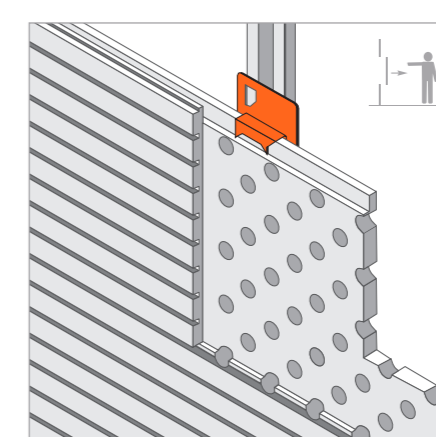

Sistema de instalación | Installation system

PERFIL OCULTO T-15
T-15 (9/16") concealed grid

PERFIL SEMIVISTO T-15/T-24
T-15 (9/16") or T-24 (15/16") semi-exposed grid

PERFIL OCULTO T-24 + GRAPA
T-24 (15/16") concealed grid + cramp

RASTREL MADERA + GRAPA
WOODEN STRIP + CRAMP

PERFIL OMEGA + GRAPA
OMEGA PROFILE + CRAMP

RASTREL MADERA
WOODEN STRIP

Medidas | Panel dimensions

TECHOS CEILINGS	MEDIDAS COMERCIALES COMMERCIAL SIZES	MEDIDAS REALES REAL SIZES
PERFIL OCULTO T-15 T-15 (9/16") concealed grid	1200x300 mm	1200x288 / 1200x256 mm
PERFIL SEMIVISTO T-15/T-24 T-15 (9/16") or T-24 (15/16") semi-exposed grid	1200x300 mm 1200x600 mm 600x600 mm	1194x294 mm 1194x594 mm 594x594 mm
PERFIL OCULTO T-24 + GRAPA T-24 (15/16") concealed grid + cramp	1200x300 mm 2400x300 mm	1200x288 / 1200x256 mm 2400x288 / 2400x256 mm