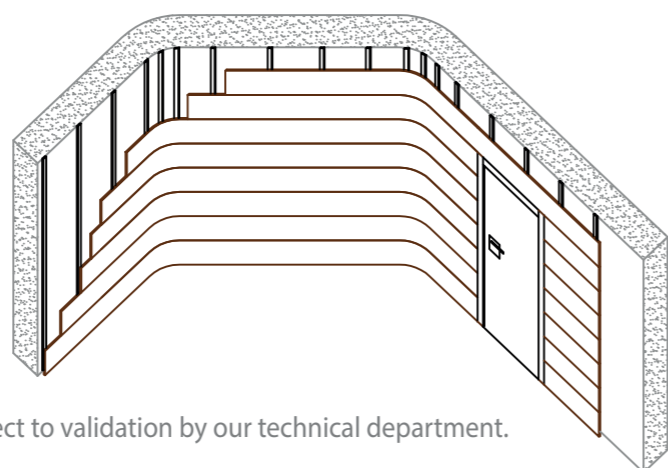

Soportes | Board core options

- MDF ESTÁNDAR** STANDARD MDF
- MDF IGNÍFUGO** FIRE-RETARDANT MDF
- MDF HIDRÓFUGO** MOISTURE-RESISTANT MDF

Aplicaciones especiales | Non-standard applications

Todos los modelos Spigoacoustic permiten la posibilidad de instalarse sobre superficies curvas y/o inclinadas.
All Spigoacoustic models allow for installation on curved or sloped surfaces.

*Radio mínimo 2 m para curvatura.
*Minimum curvature radius 2 m.

*Deben preverse rastreles de madera cada 200 mm máximo de distancia y el único método posible de instalaciones el claveteado sobre rastrel. Pueden emplearse opcionalmente grapas.

*For installation on sloped surfaces, installation shall be performed by nailing the panels on wooden battens placed at 200 mm spacing. Fixing cramps are optional.

*Requiere validación de nuestro departamento técnico. Subject to validation by our technical department.