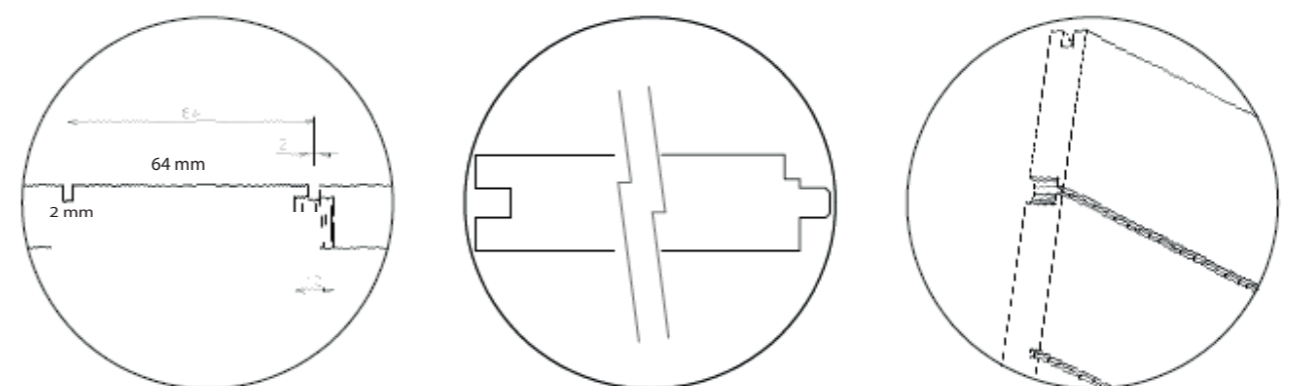

Detalle | Detail