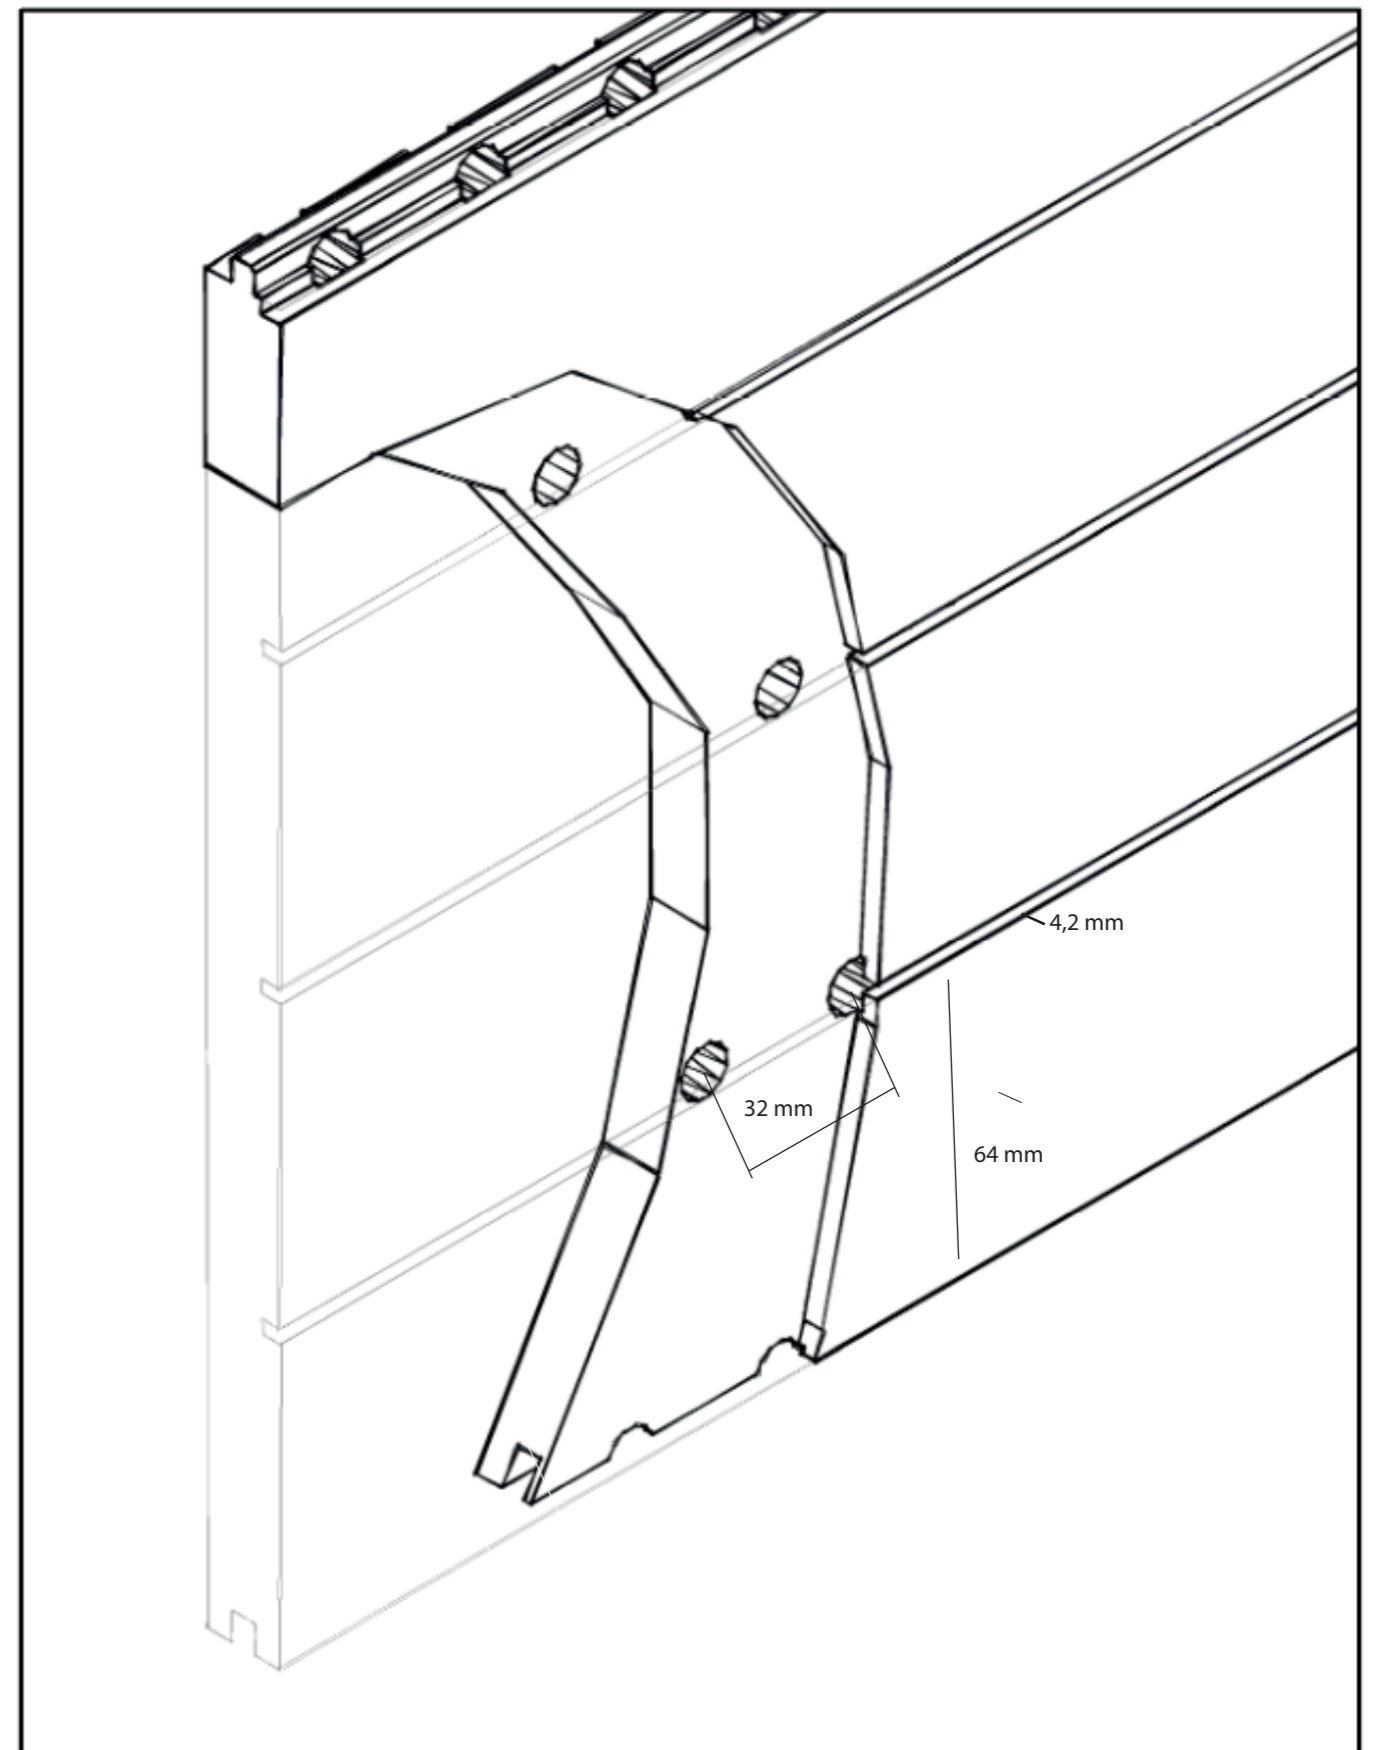

Detalle | Detail