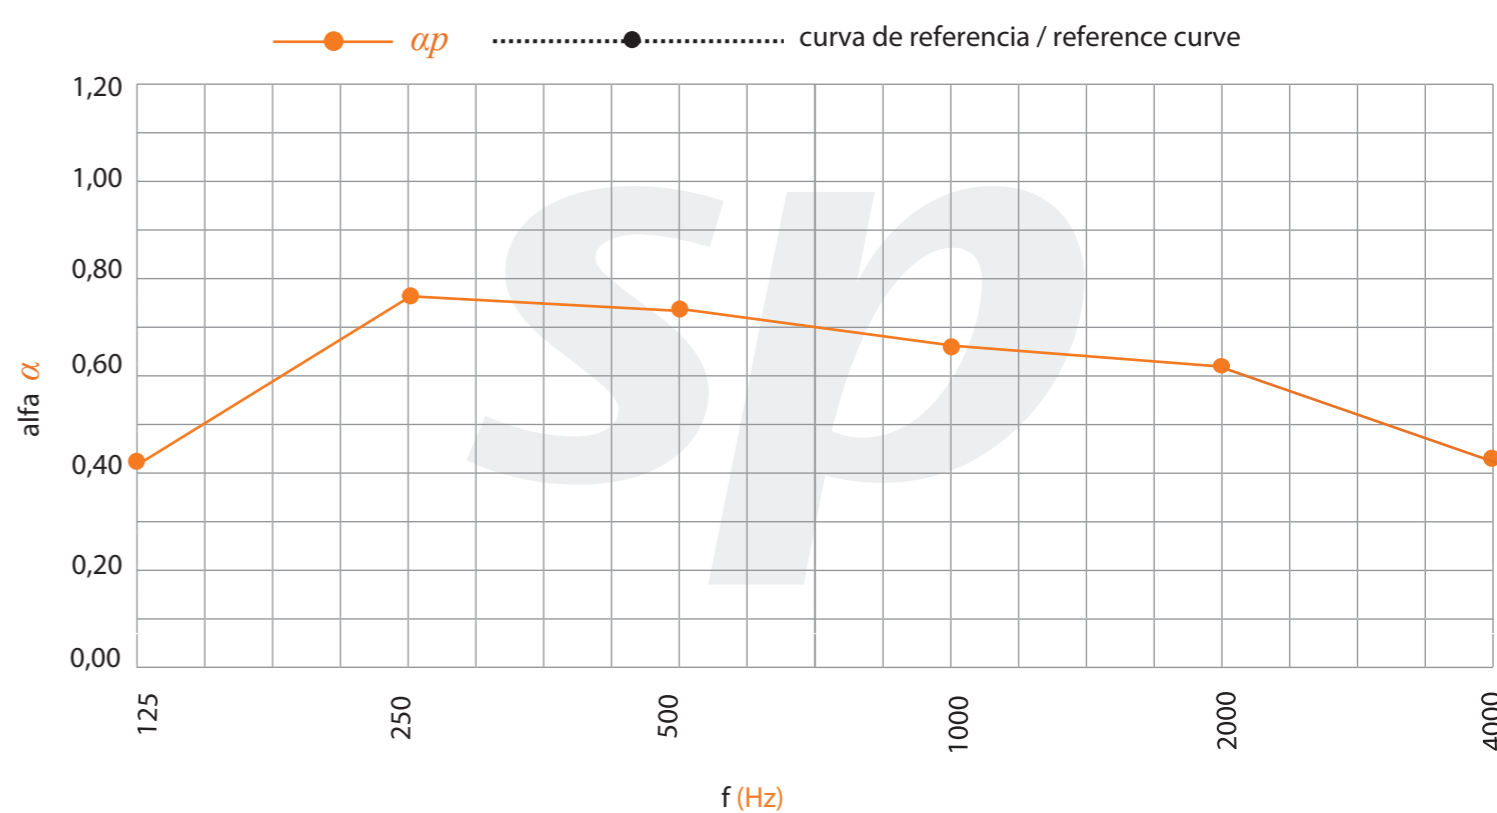

Absorción acústica | Acoustic absorption

$\alpha_w = 0,593$ % perf. = 8,18%

NRC 0,65

*Datos estimados según norma UNE ISO 354, ponderados según norma UNE ISO 11654
*Data estimated as per ISO 354 standard, weighed as per ISO 11654 standard