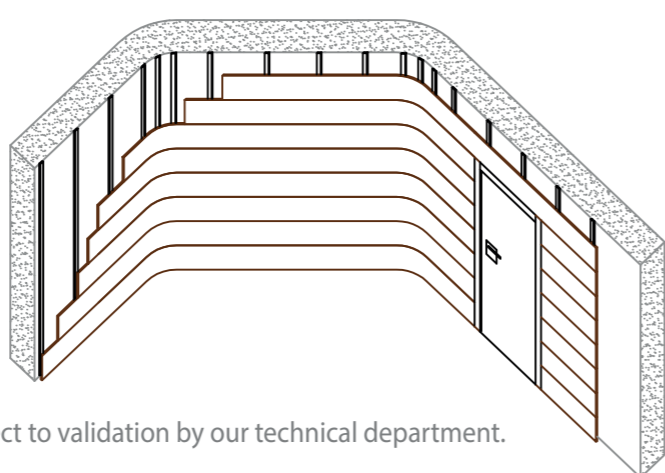

Aplicaciones especiales | Non-standard applications

Todos los modelos Spigoacoustic permiten la posibilidad de instalarse sobre superficies curvas y/o inclinadas.
All Spigoacoustic models allow for installation on curved or sloped surfaces.

*Radio mínimo 2 m para curvatura.
*Minimum curvature radius 2 m.

*Deben preverse rastreles de madera cada 200 mm máximo de distancia y el único método posible de instalaciones el claveteado sobre rastrel. Pueden emplearse opcionalmente grapas.

*For installation on sloped surfaces, installation shall be performed by nailing the panels on wooden battens placed at 200 mm spacing. Fixing cramps are optional.

*Requiere validación de nuestro departamento técnico. Subject to validation by our technical department.

Complementos | Complements