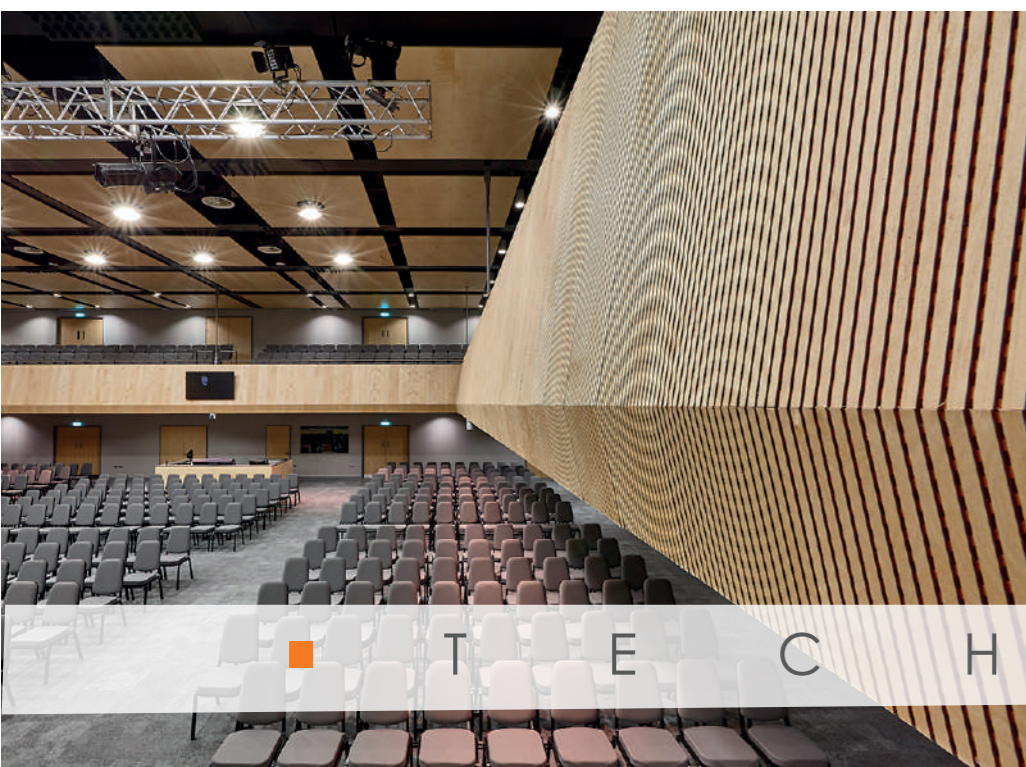

Medidas | Panel dimensions

TECHOS CEILINGS	MEDIDAS COMERCIALES COMMERCIAL SIZES	MEDIDAS REALES REAL SIZES
PERFIL OCULTO T-15 T-15 (9/16") concealed grid	1200x300 mm	1200x288 mm
PERFIL SEMIVISTO T-15/T-24 T-15 (9/16") or T-24 (15/16") semi-exposed grid	1200x300 mm 1200x600 mm 600x600 mm	1194x294 mm 1194x594 mm 594x594 mm
PERFIL OCULTO T-24 + GRAPA T-24 (15/16") concealed grid + cramp	1200x300 mm 2400x300 mm	1200x288 mm 2400x288 mm

PAREDES WALLS	MEDIDAS COMERCIALES COMMERCIAL SIZES	MEDIDAS REALES REAL SIZES
PERFIL OMEGA + GRAPA OMEGA FORM + FIXING CRAMP	1200x300 mm 2400x300 mm	1200x288 mm 2400x288 mm
RASTREL DE MADERA + GRAPA WOODEN STRIP + CRAMP		
RASTREL DE MADERA WOODEN STRIP		

Soportes | Board core options

- MDF ESTÁNDAR STANDARD MDF
- MDF IGNÍFUGO FIRE-RETARDANT MDF
- MDF HIDRÓFUGO MOISTURE-RESISTANT MDF

Aplicaciones especiales | Non-standard applications

Todos los modelos Spigoacoustic permiten la posibilidad de instalarse sobre superficies curvas y/o inclinadas.
All Spigoacoustic models allow for installation on curved or sloped surfaces.

*Radio mínimo 2 m para curvatura.
*Minimum curvature radius 2 m.

*Deben preverse rastreles de madera cada 200 mm máximo de distancia y el único método posible de instalaciones el claveteado sobre rastrel. Pueden emplearse opcionalmente grapas.

*For installation on sloped surfaces, installation shall be performed by nailing the panels on wooden battens placed at 200 mm spacing. Fixing cramps are optional.

*Requiere validación de nuestro departamento técnico. Subject to validation by our technical department.

Complementos | Complements