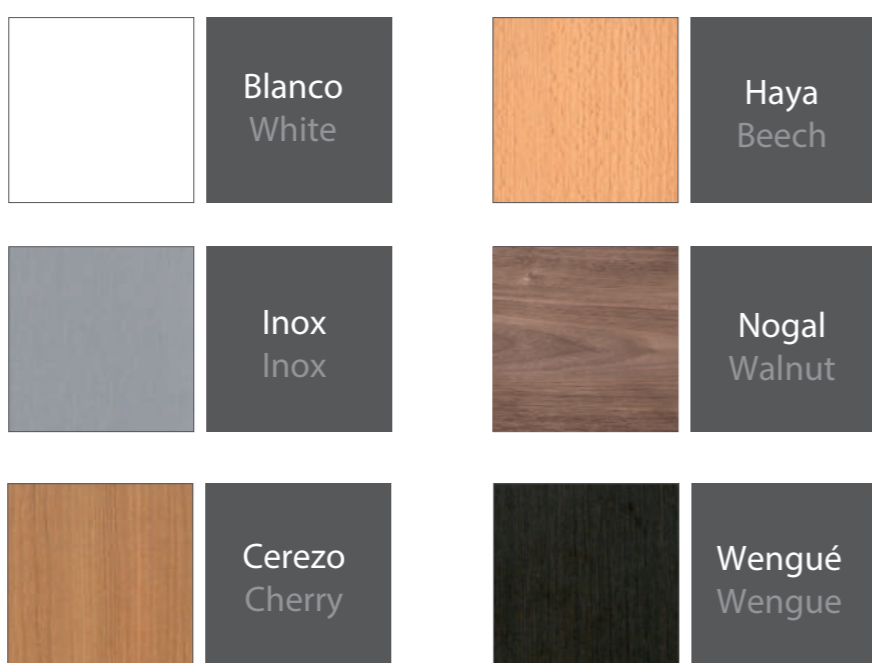

Madera natural Natural wood veneer

Espesor | Thickness 16 mm.  
Densidad | Density 14 Kg/m.

Haya, Roble, Male, Cerezo etc.  
Beech, Oak, Maple, Cherry ...

Lacado Lacquered

Espesor | Thickness 16 mm.  
Densidad | Density 14 Kg/m.