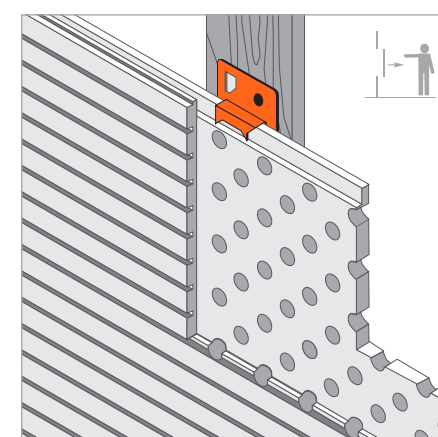

RASTREL MADERA + GRAPA
WOODEN STRIP + CRAMP