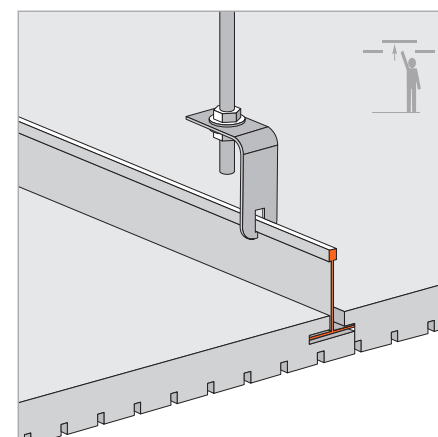

*Datos estimados según norma UNE ISO 354, ponderados según norma UNE ISO 11654
*Data estimated as per ISO 354 standard, weighed as per ISO 11654 standard

Sistema de instalación | Installation system

PERFIL OCULTO T-15
T-15 (9/16") concealed grid