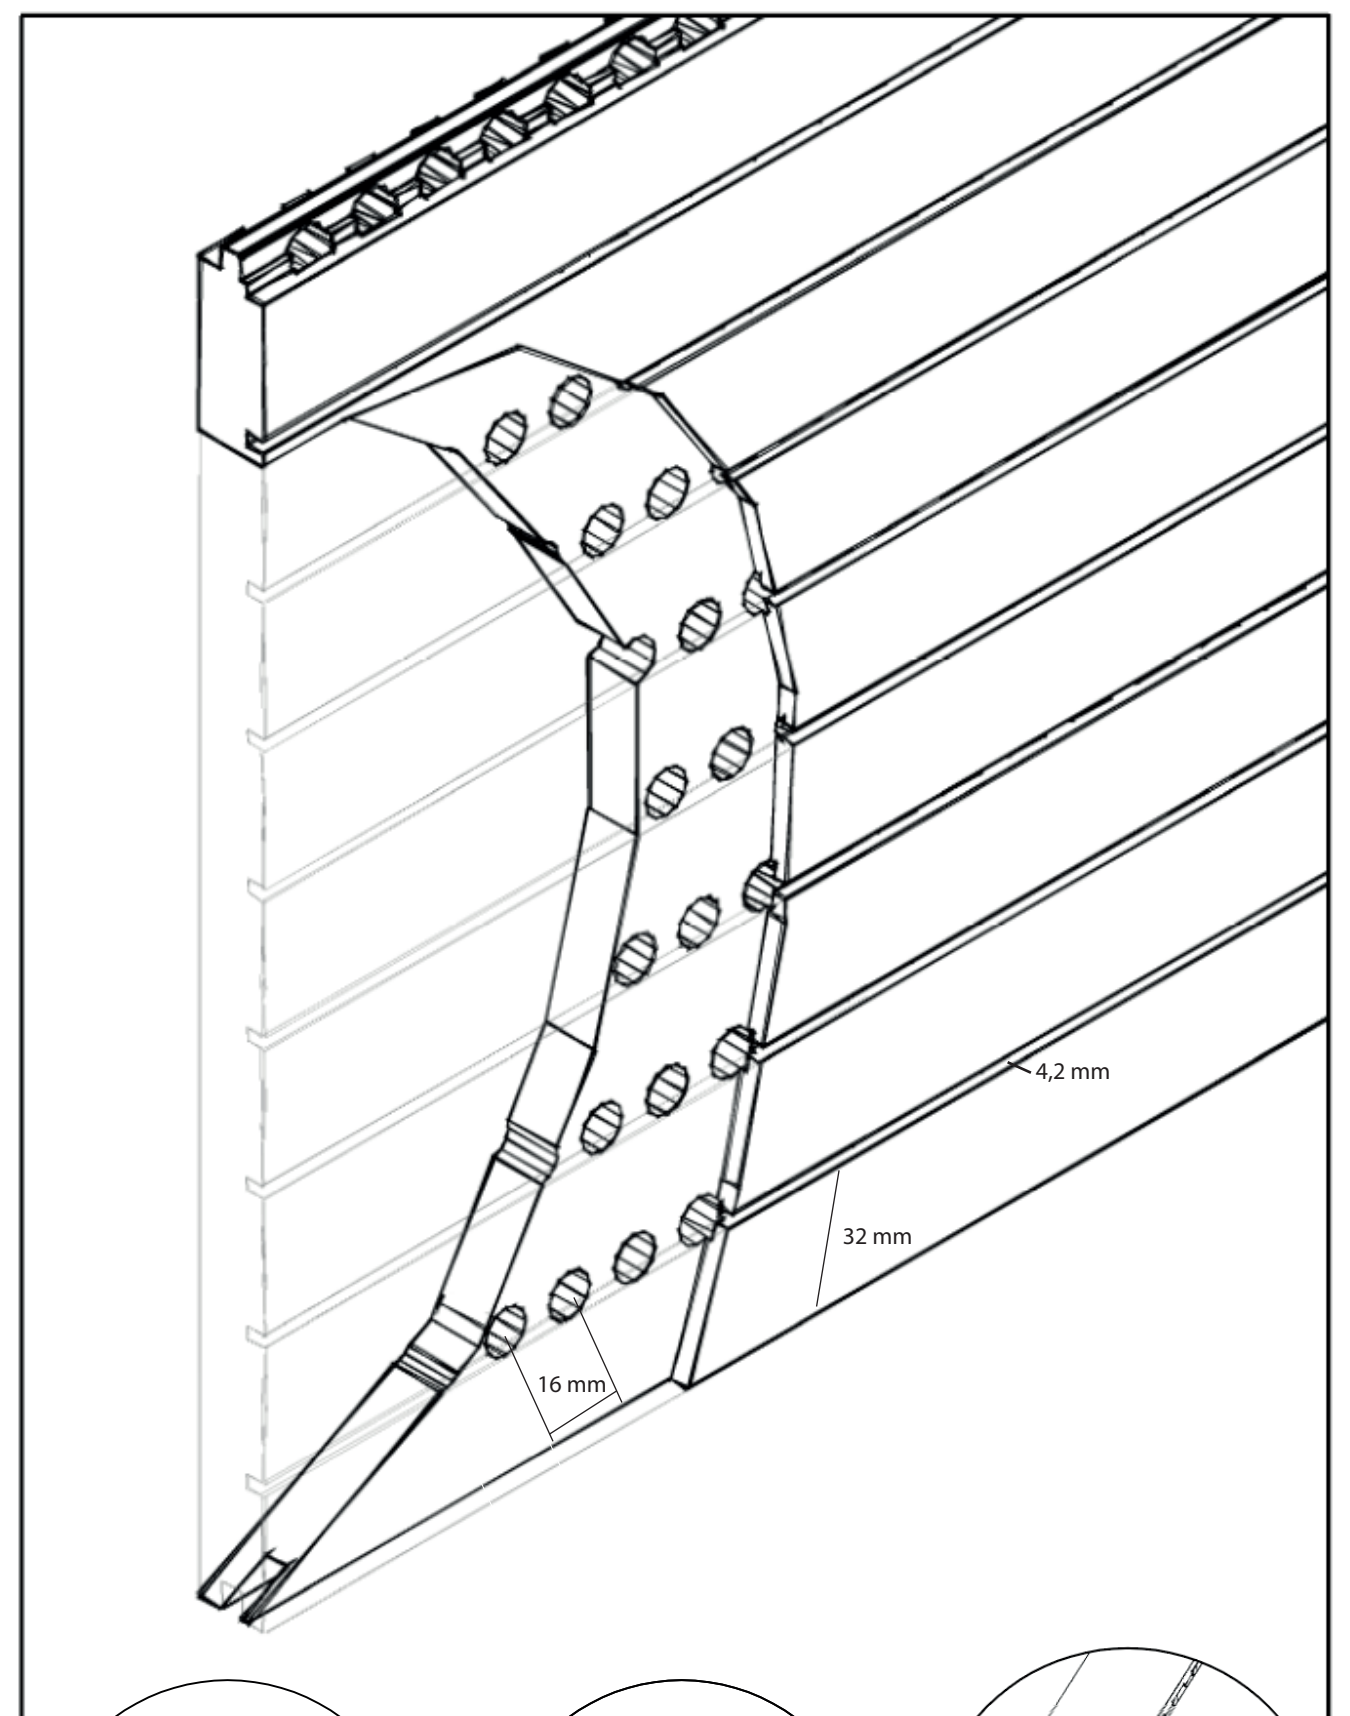

Detalle | Detail