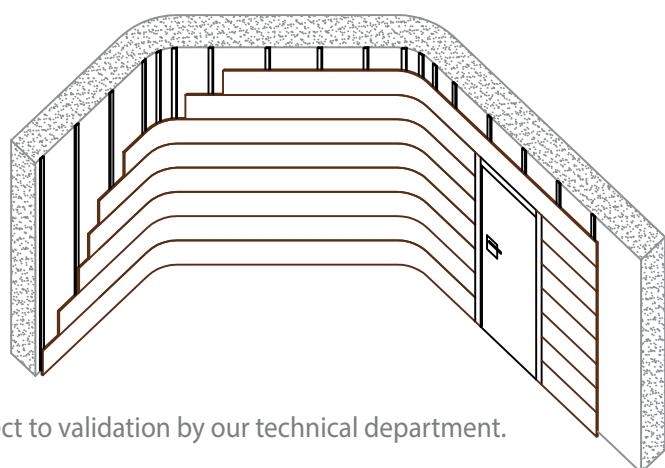

PAREDES WALLS	MEDIDAS COMERCIALES COMMERCIAL SIZES	MEDIDAS REALES REAL SIZES
PERFIL OMEGA + GRAPA OMEGA FORM + FIXING CRAMP	1200x300 mm 2400x300 mm	1200x288 mm 2400x288 mm
RASTREL DE MADERA + GRAPA WOODEN STRIP + CRAMP		
RASTREL DE MADERA WOODEN STRIP		

Soportes | Board core options

- MDF ESTÁNDAR** STANDARD MDF
- MDF IGNÍFUGO** FIRE-RETARDANT MDF
- MDF HIDRÓFUGO** MOISTURE-RESISTANT MDF

Aplicaciones especiales | Non-standard applications

Todos los modelos Spigoacoustic permiten la posibilidad de instalarse sobre superficies curvas y/o inclinadas.
All Spigoacoustic models allow for installation on curved or sloped surfaces.

*Radio mínimo 2 m para curvatura.
*Minimum curvature radius 2 m.

*Deben preverse rastreles de madera cada 200 mm máximo de distancia y el único método posible de instalaciones el claveteado sobre rastrel. Pueden emplearse opcionalmente grapas.

*For installation on sloped surfaces, installation shall be performed by nailing the panels on wooden battens placed at 200 mm spacing. Fixing cramps are optional.

*Requiere validación de nuestro departamento técnico. Subject to validation by our technical department.