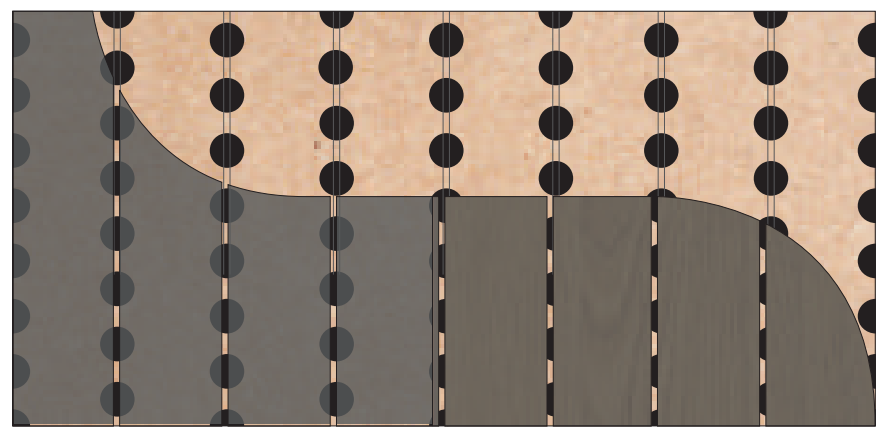

Modelo | Model

Canal | Groove width: **4,2 mm.**
Distancia taladros | Backside perforation spacing: **16 mm**
Distancia canales | Groove spacing: **32 mm**

Acabados | Finishes

Melamina Melamine
Espesor | Thickness 16 mm.
Densidad | Density 14 Kg/m.

Madera natural Natural wood veneer

Espesor | Thickness 16 mm.
Densidad | Density 14 Kg/m.

Haya, Roble, Male, Cerezo etc.
Beech, Oak, Maple, Cherry ...

Lacado Lacquered

Espesor | Thickness 16 mm.
Densidad | Density 14 Kg/m.

PERFIL SEMIVISTO T-15/T-24
T-15 (9/16") or T-24 (15/16") semi-exposed grid

PERFIL OCULTO T-24 + GRAPA
T-24 (15/16") concealed grid + cramp

RASTREL MADERA + GRAPA
WOODEN STRIP + CRAMP

PERFIL OMEGA + GRAPA
OMEGA PROFILE + CRAMP