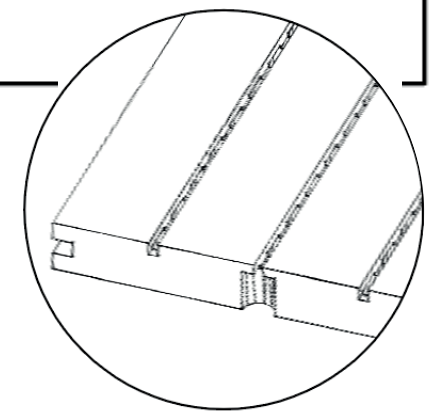

Detalle | Detail