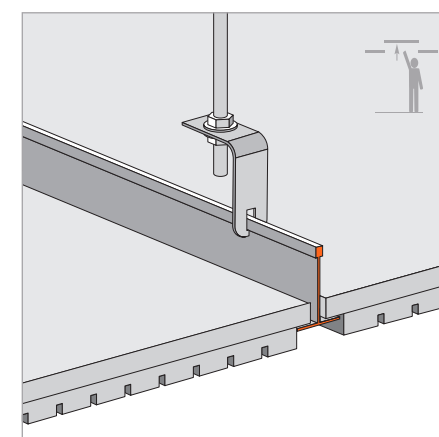

*Datos estimados según norma UNE ISO 354, ponderados según norma UNE ISO 11654
*Data estimated as per ISO 354 standard, weighed as per ISO 11654 standard

Sistema de instalación | Installation system

PERFIL OCULTO T-15
T-15 (9/16") concealed grid