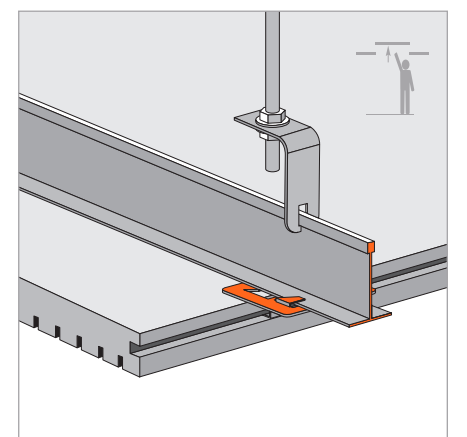

PERFIL OCULTO T-24 + GRAPA
T-24 (15/16") concealed grid + cramp