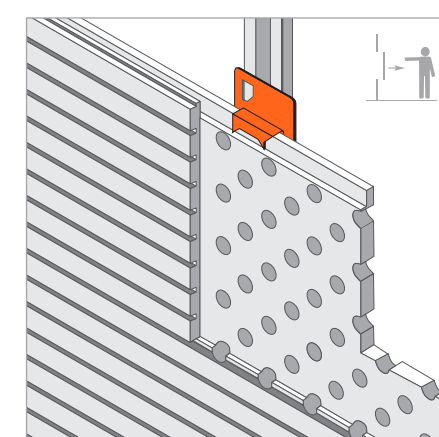

PERFIL OMEGA + GRAPA
OMEGA PROFILE + CRAMP