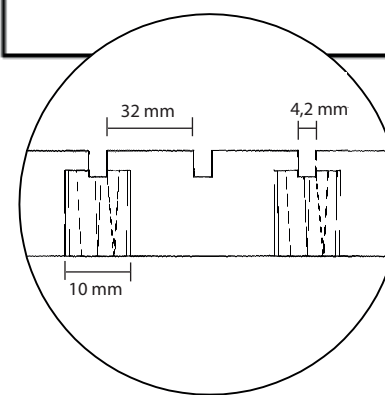

Detalle | Detail