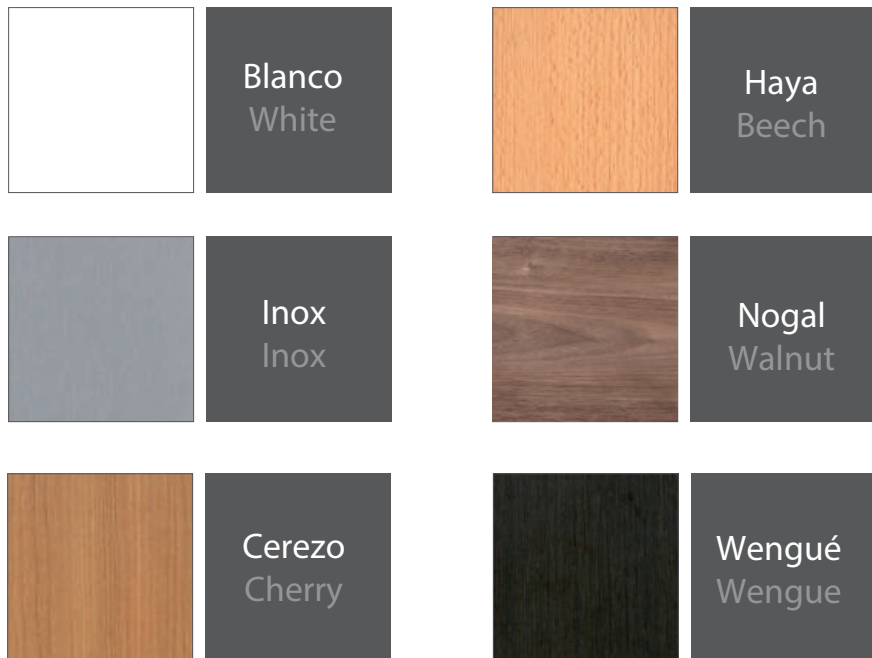

Madera natural Natural wood veneer

Espesor | Thickness 16 mm.
Densidad | Density 14 Kg/m.

Haya, Roble, Male, Cerezo etc.
Beech, Oak, Maple, Cherry ...

Lacado Lacquered

Espesor | Thickness 16 mm.
Densidad | Density 14 Kg/m.