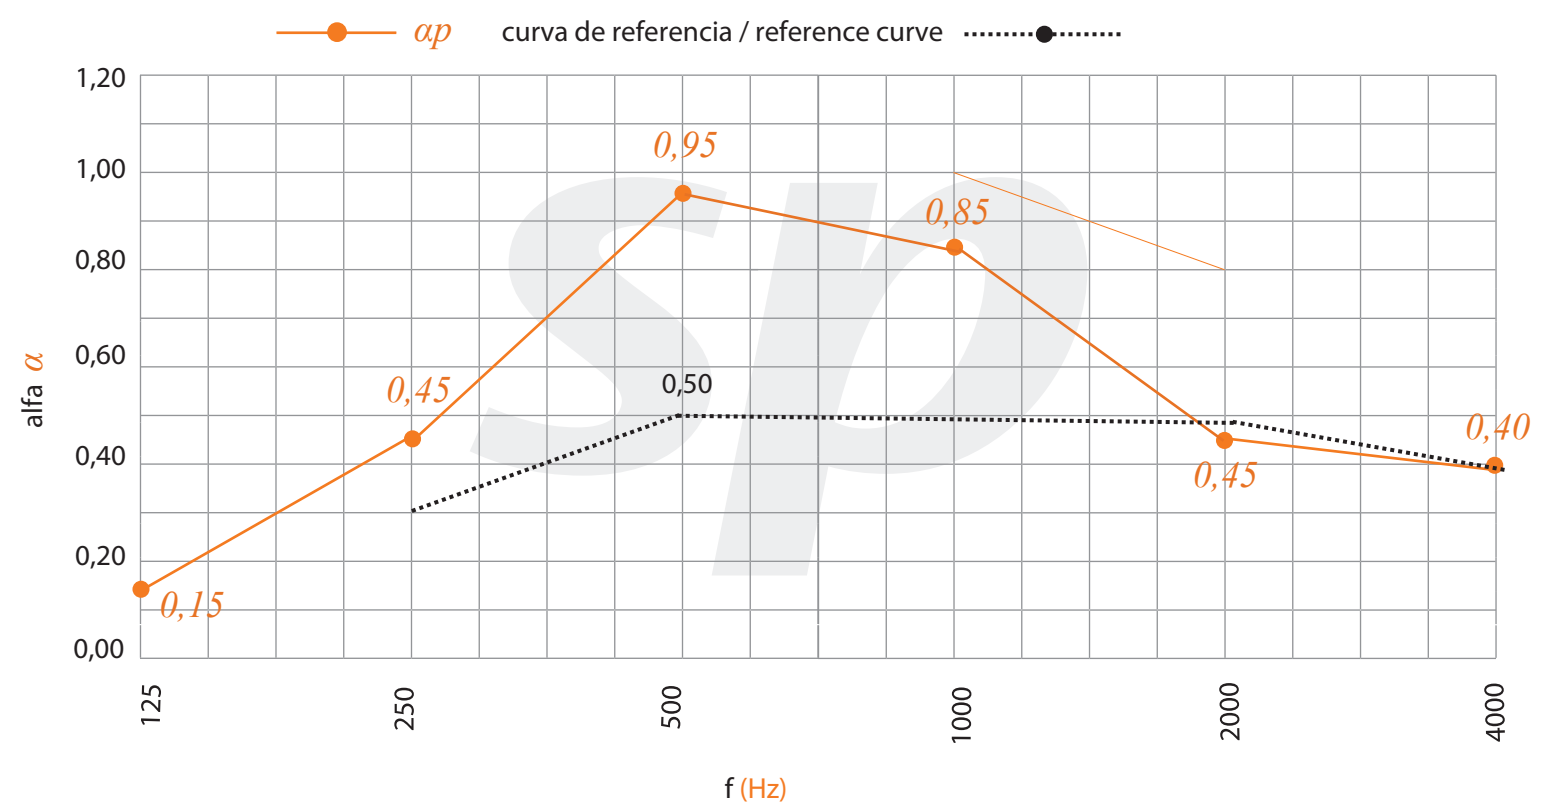

Absorción acústica | Acoustic absorption

$\alpha_w = 0,50$ % perf. = 8,18%

NRC 0,70 | SAA 0,68

*Datos estimados según norma UNE ISO 354, ponderados según norma UNE ISO 11654
*Data estimated as per ISO 354 standard, weighed as per ISO 11654 standard

Sistema de instalación | Installation system