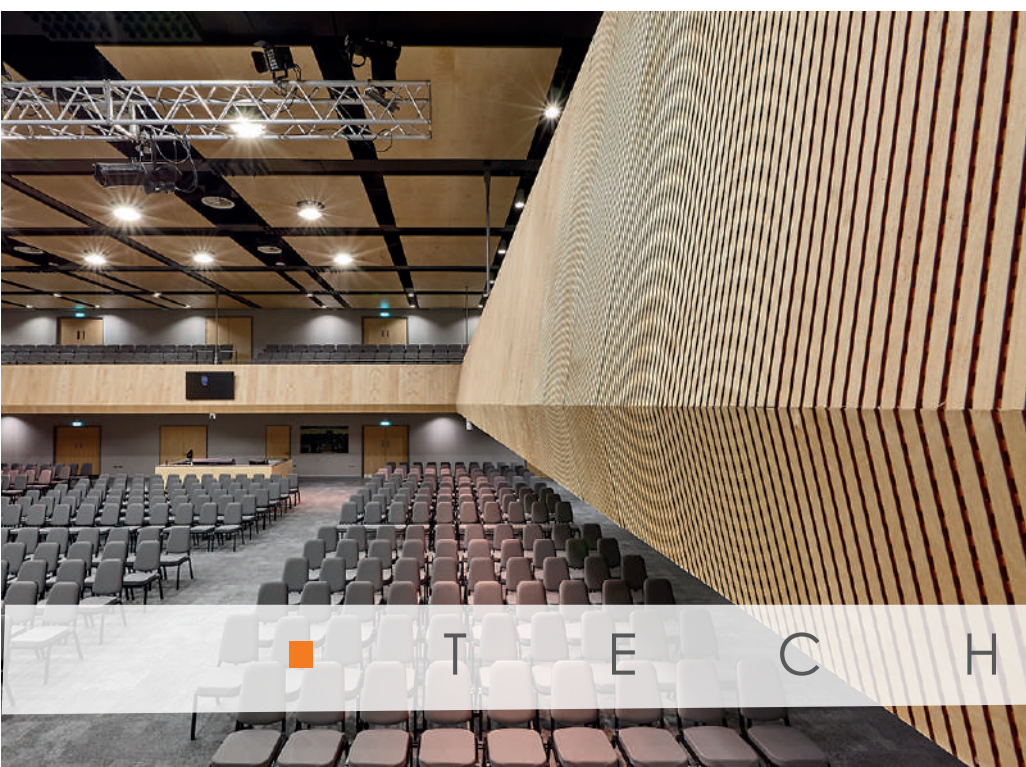

Medidas | Panel dimensions

TECHOS CEILINGS	MEDIDAS COMERCIALES COMMERCIAL SIZES	MEDIDAS REALES REAL SIZES
PERFIL OCULTO T-15 T-15 (9/16") concealed grid	1200x300 mm	1200x288 / 1200x256 mm
PERFIL SEMIVISTO T-15/T-24 T-15 (9/16") or T-24 (15/16") semi-exposed grid	1200x300 mm 1200x600 mm 600x600 mm	1194x294 mm 1194x594 mm 594x594 mm
PERFIL OCULTO T-24 + GRAPA T-24 (15/16") concealed grid + cramp	1200x300 mm 2400x300 mm	1200x288 / 1200x256 mm 2400x288 / 2400x256 mm

PAREDES WALLS	MEDIDAS COMERCIALES COMMERCIAL SIZES	MEDIDAS REALES REAL SIZES
PERFIL OMEGA + GRAPA OMEGA FORM + FIXING CRAMP	1200x300 mm 2400x300 mm	1200x288 / 1200x256 mm 2400x288 / 2400x256 mm
RASTREL DE MADERA + GRAPA WOODEN STRIP + CRAMP		
RASTREL DE MADERA WOODEN STRIP	1200x600 mm 2400x600 mm	1200x576 mm 2400x576 mm

Soportes | Board core options

- MDF ESTÁNDAR STANDARD MDF
- MDF IGNÍFUGO FIRE-RETARDANT MDF
- MDF HIDRÓFUGO MOISTURE-RESISTANT MDF

Aplicaciones especiales | Non-standard applications

Todos los modelos Spigoacoustic permiten la posibilidad de instalarse sobre superficies curvas y/o inclinadas.
All Spigoacoustic models allow for installation on curved or sloped surfaces.

*Radio mínimo 2 m para curvatura.
*Minimum curvature radius 2 m.

*Deben preverse rastreles de madera cada 200 mm máximo de distancia y el único método posible de instalaciones el claveteado sobre rastrel. Pueden emplearse opcionalmente grapas.

*For installation on sloped surfaces, installation shall be performed by nailing the panels on wooden battens placed at 200 mm spacing. Fixing cramps are optional.

*Requiere validación de nuestro departamento técnico. Subject to validation by our technical department.

Complementos | Complements

Detalle | Detail