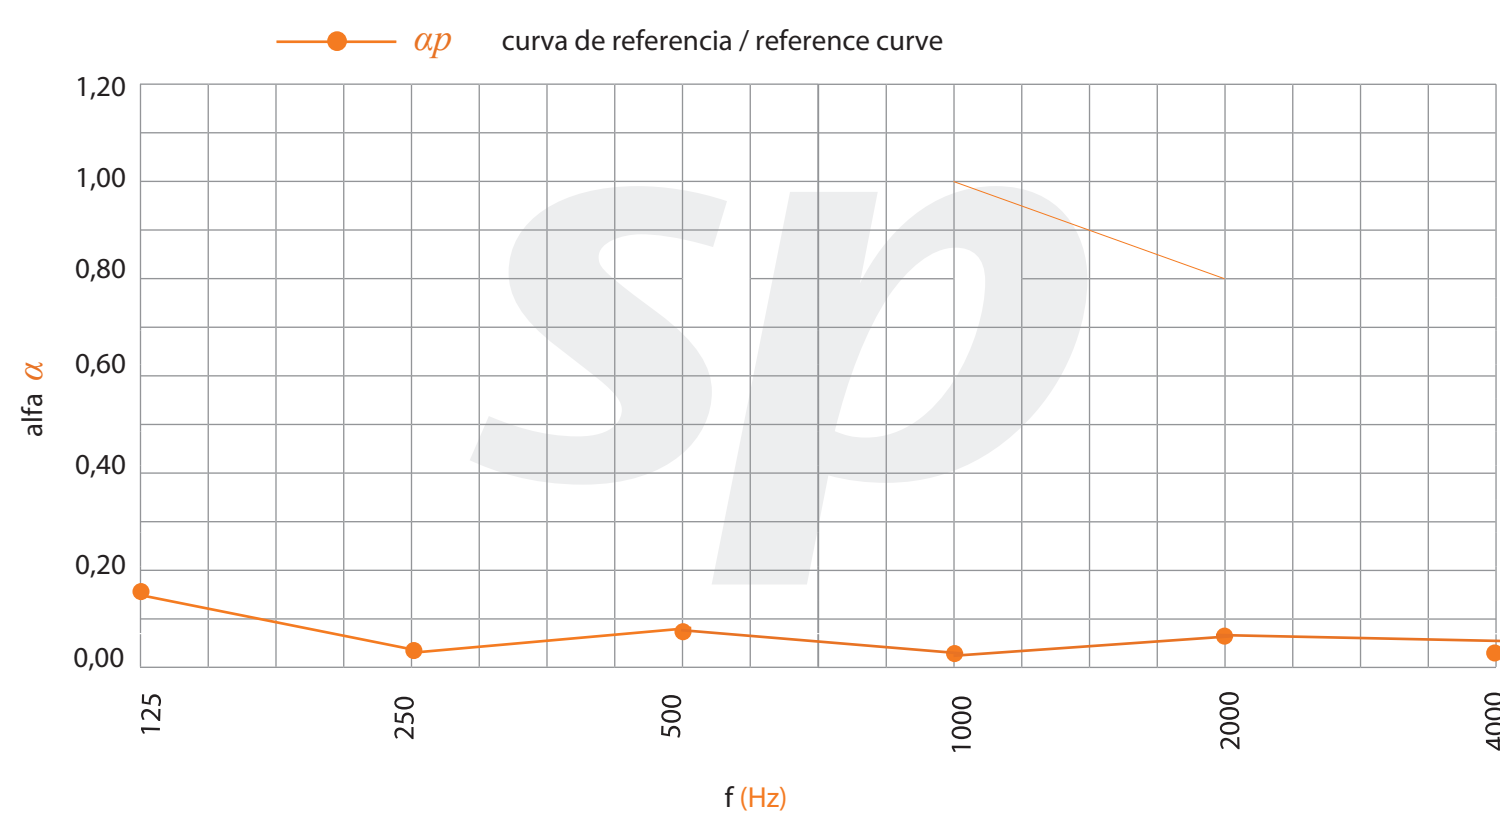

Absorción acústica | Acoustic absorption

$\alpha_w = 0,070$ % perf. = 0%

NRC 0,05 |

*Datos es mados según norma UNE ISO 354, ponderados según norma UNE ISO 11654
*Data es mated as per ISO 354 standard, weighed as per ISO 11654 standard