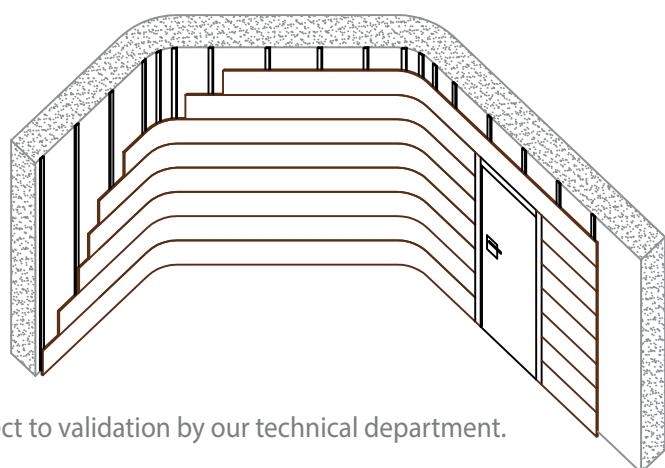

Aplicaciones especiales | Non-standard applications

Todos los modelos Spigoacoustic permiten la posibilidad de instalarse sobre superficies curvas y/o inclinadas.
All Spigoacoustic models allow for installation on curved or sloped surfaces.

*Radio mínimo 2 m para curvatura.
*Minimum curvature radius 2 m.

*Deben preverse rastreles de madera cada 200 mm máximo de distancia y el único método posible de instalaciones el claveteado sobre rastrel. Pueden emplearse opcionalmente grapas.

*For installation on sloped surfaces, installation shall be performed by nailing the panels on wooden battens placed at 200 mm spacing. Fixing cramps are optional.

*Requiere validación de nuestro departamento técnico. Subject to validation by our technical department.

Complementos | Complements