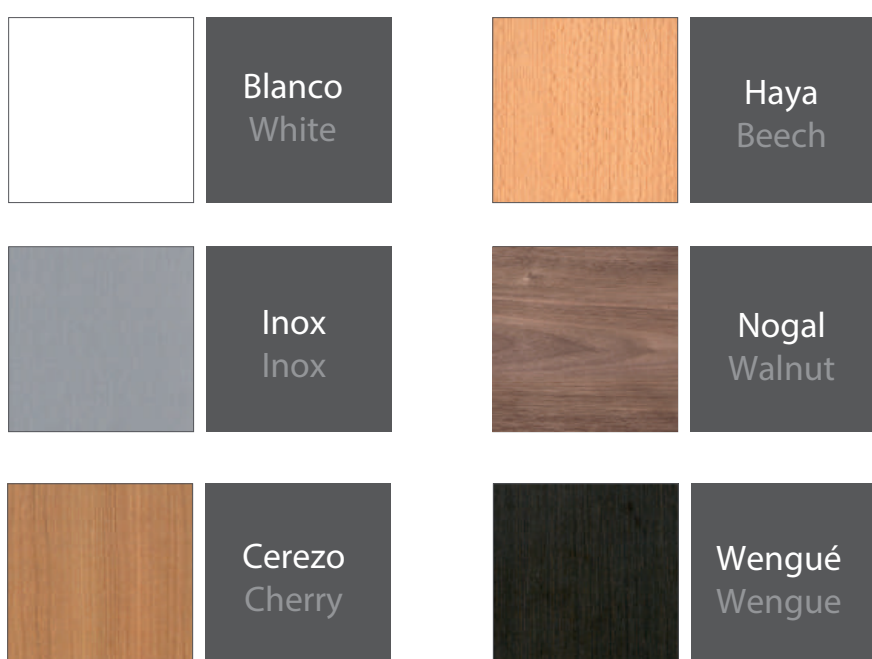

Madera natural | Natural wood veneer

Espesor | Thickness 16 mm.  
Densidad | Density 14 Kg/m.

Haya, Roble, Male, Cerezo etc.  
Beech, Oak, Maple, Cherry ...

Lacado | Lacquered

Espesor | Thickness 16 mm.  
Densidad | Density 14 Kg/m.