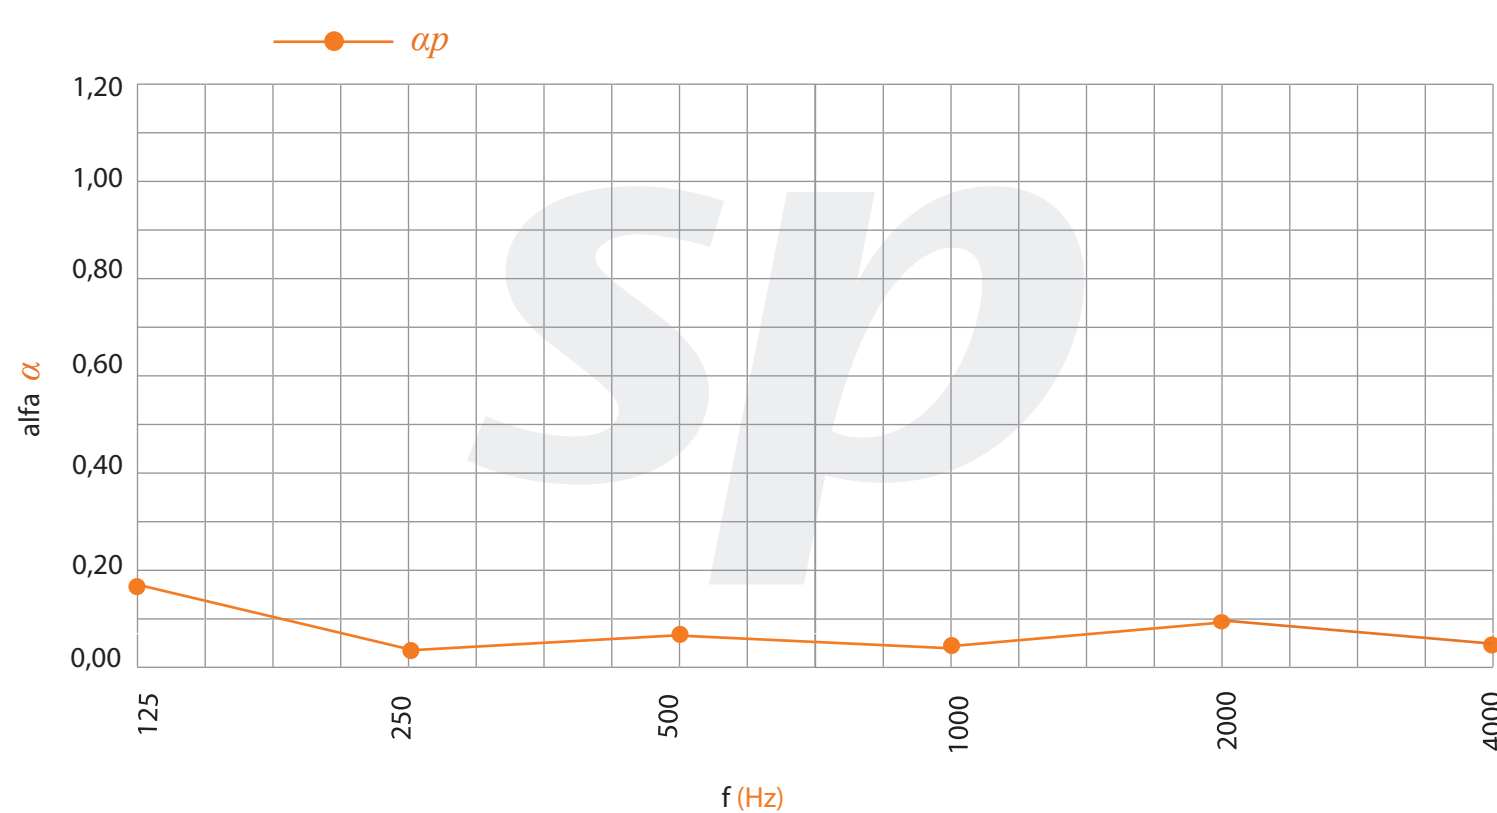

Absorción acústica | Acoustic absorption

$\alpha_w = 0,070$ % perf. = 0%

NRC 0,05

*Datos estimados según norma UNE ISO 354, ponderados según norma UNE ISO 11654
*Data estimated as per ISO 354 standard, weighed as per ISO 11654 standard

Sistema de instalación | Installation system