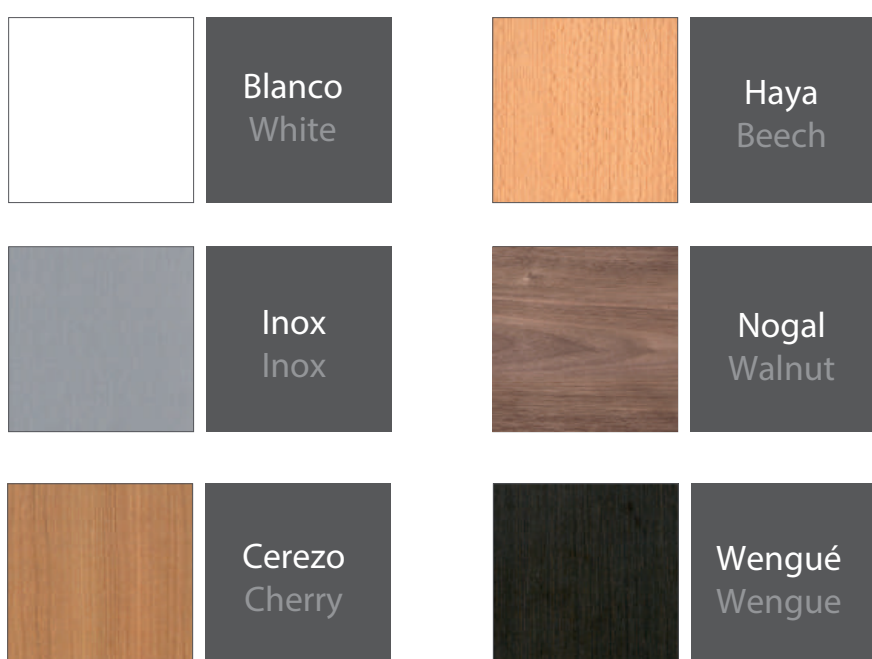

Madera natural | Natural wood veneer

Espesor | Thickness 16 mm.
Densidad | Density 14 Kg/m.

Haya, Roble, Male, Cerezo etc.
Beech, Oak, Maple, Cherry ...

Lacado | Lacquered

Espesor | Thickness 16 mm.
Densidad | Density 14 Kg/m.