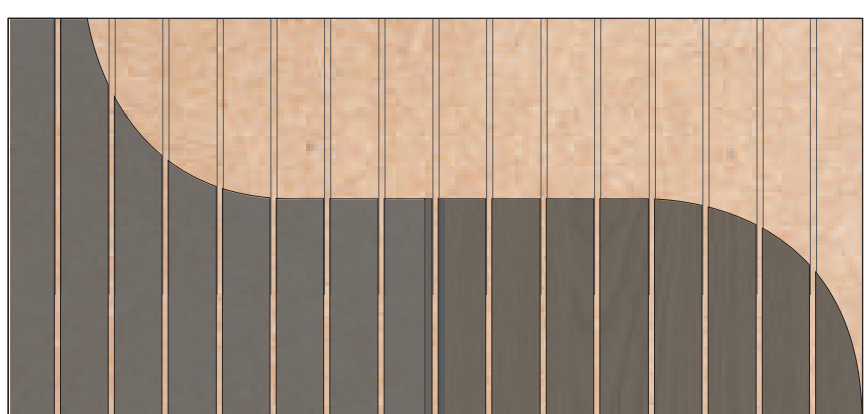

Modelo | Model

Canal | Groove width: **2,8 mm.**
Distancia taladros | Backside perforation spacing: -
Distancia canales | Groove spacing: **16 mm**

Acabados | Finishes

Melamina | Melamine
Espesor | Thickness 16 mm.
Densidad | Density 14 Kg/m.

Madera natural | Natural wood veneer

Espesor | Thickness 16 mm.
Densidad | Density 14 Kg/m.

Haya, Roble, Male, Cerezo etc.
Beech, Oak, Maple, Cherry ...

Lacado | Lacquered

Espesor | Thickness 16 mm.
Densidad | Density 14 Kg/m.