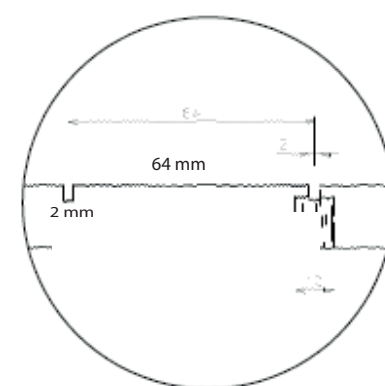

Detalle | Detail