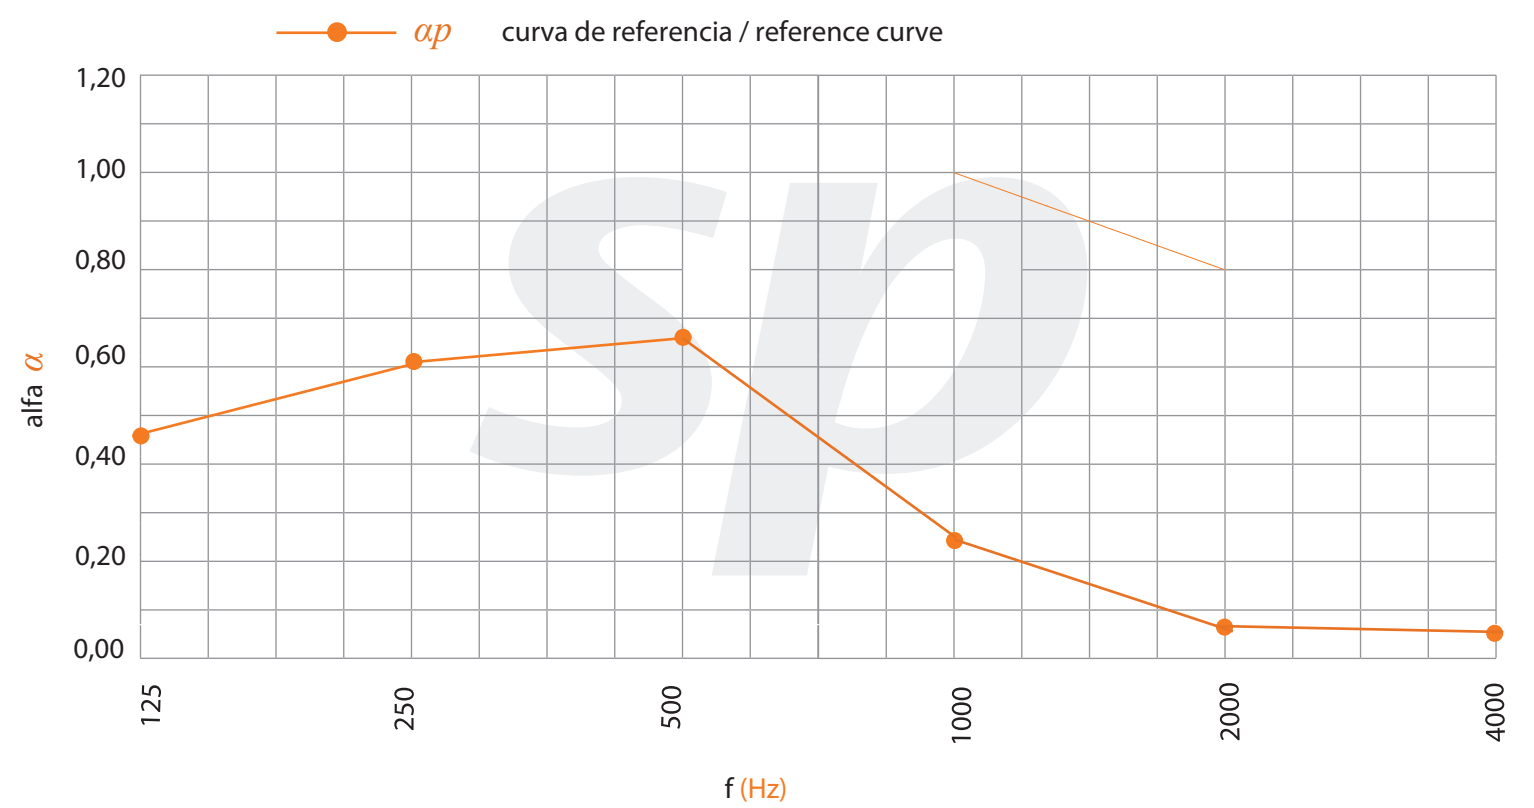

Aplacados de laminados de alta densidad con altas prestaciones

Available in high density laminate (HPL) facing.

Absorción acústica | Acoustic absorption

$\alpha_w = 0,348$ % perf. = 1,03%

NRC 0,40 |

*Datos es mados según norma UNE ISO 354, ponderados según norma UNE ISO 11654
*Data es mated as per ISO 354 standard, weighed as per ISO 11654 standard