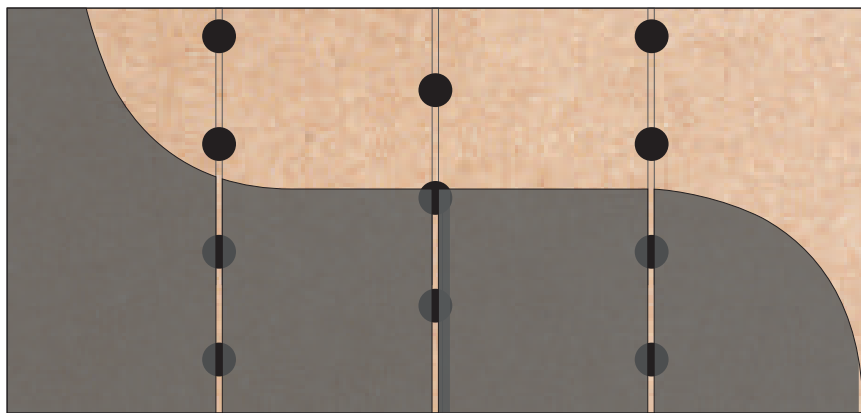

Modelo | Model

Canal | Groove width: **2 mm**.
Distancia taladros | Backside perforation spacing: **32 mm**
Distancia canales | Groove spacing: **64 mm**

Acabados | Finishes

Melamina | Melamine
Espesor | Thickness **16 mm**.
Densidad | Density **14 Kg/m**.

Madera natural | Natural wood veneer

Espesor | Thickness **16 mm**.
Densidad | Density **14 Kg/m**.

Haya, Roble, Male, Cerezo etc.
Beech, Oak, Maple, Cherry ...

Lacado | Lacquered

Espesor | Thickness **16 mm**.
Densidad | Density **14 Kg/m**.