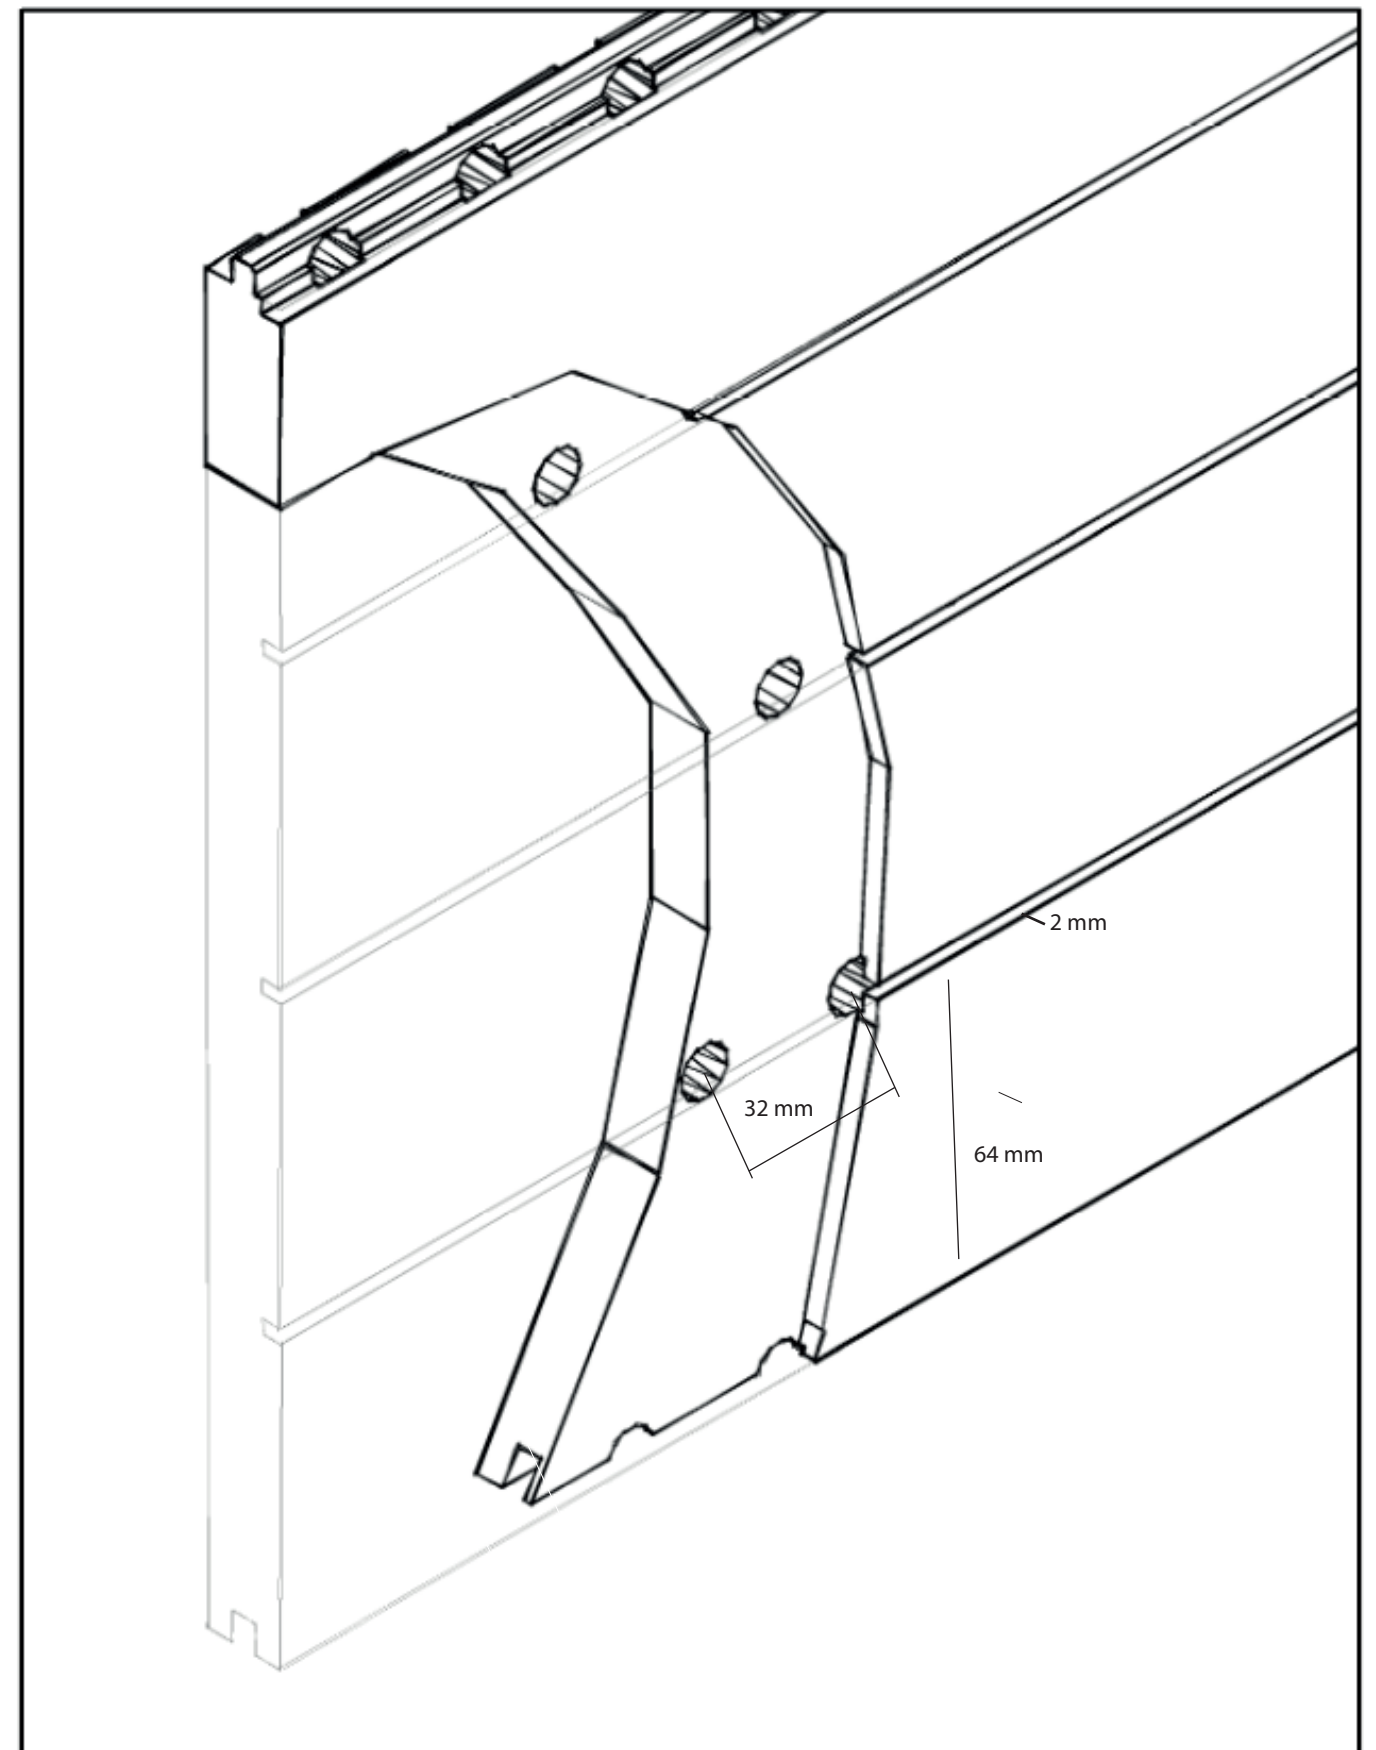

Detalle | Detail