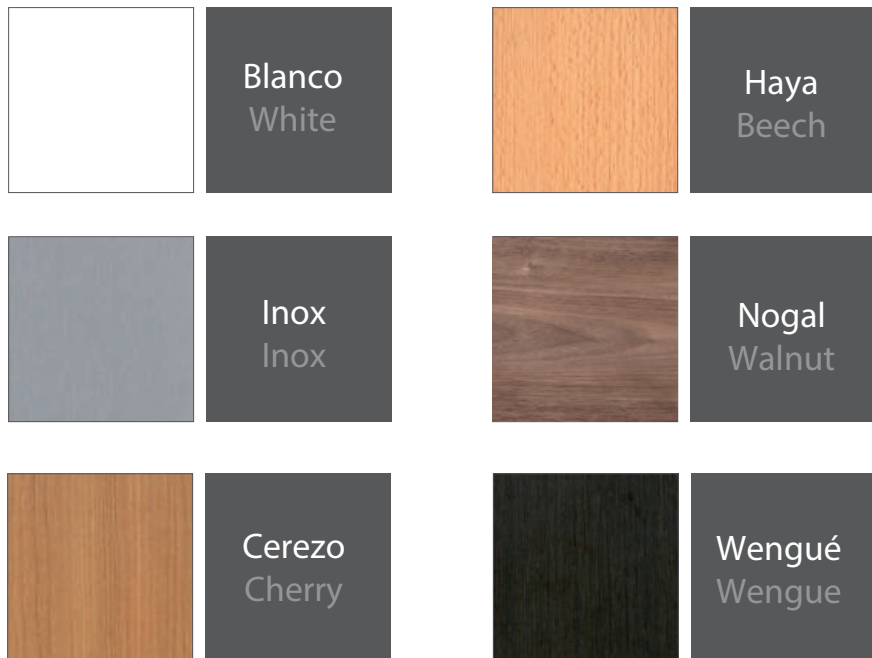

Madera natural | Natural wood veneer

Espesor | Thickness **16 mm**.
Densidad | Density **14 Kg/m**.

Haya, Roble, Male, Cerezo etc.
Beech, Oak, Maple, Cherry ...

Lacado | Lacquered

Espesor | Thickness **16 mm**.
Densidad | Density **14 Kg/m**.