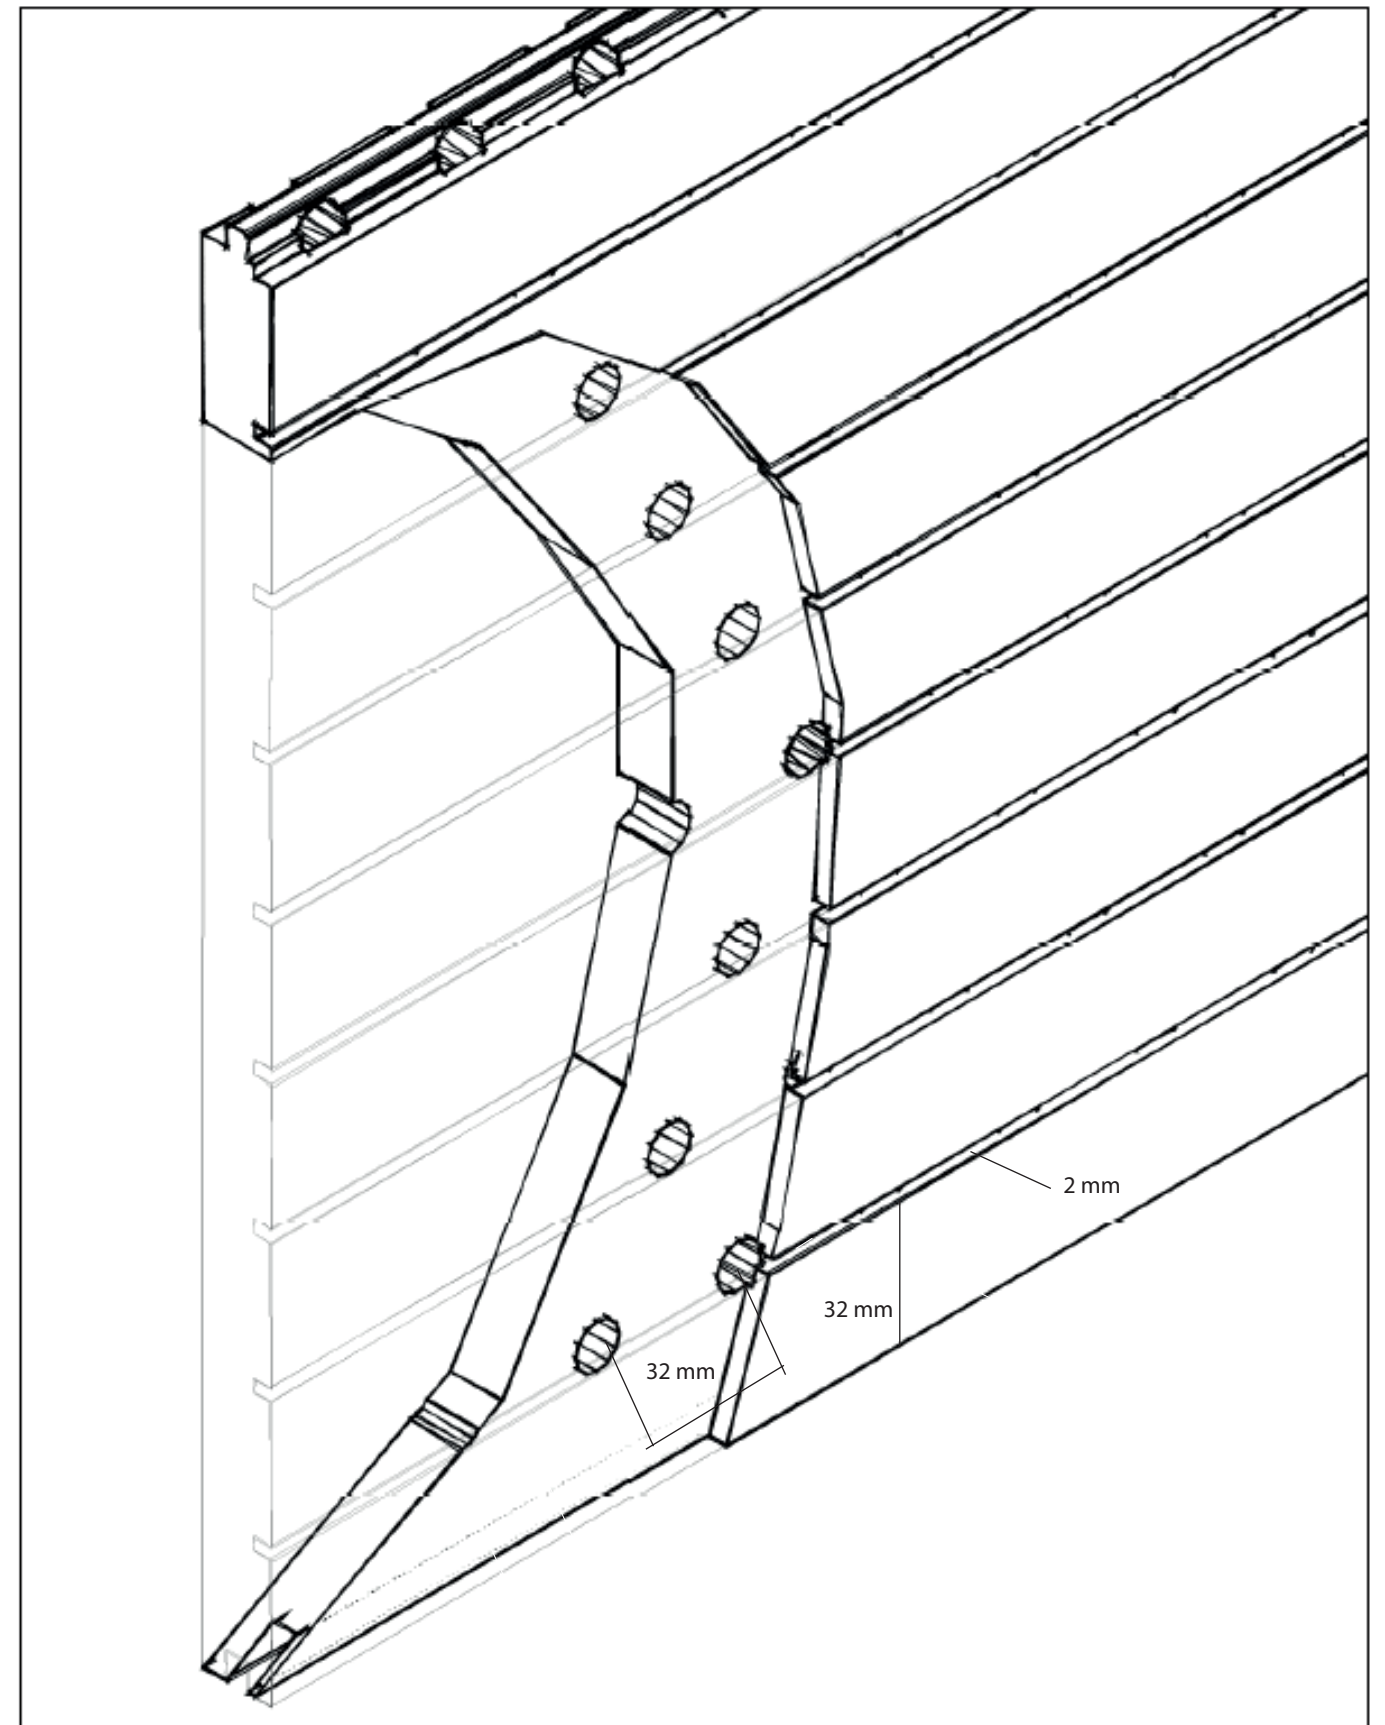

Detalle | Detail