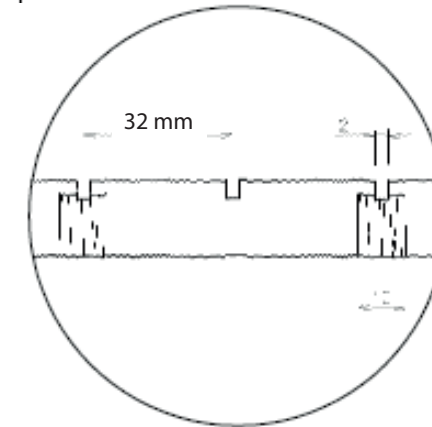

Detalle | Detail