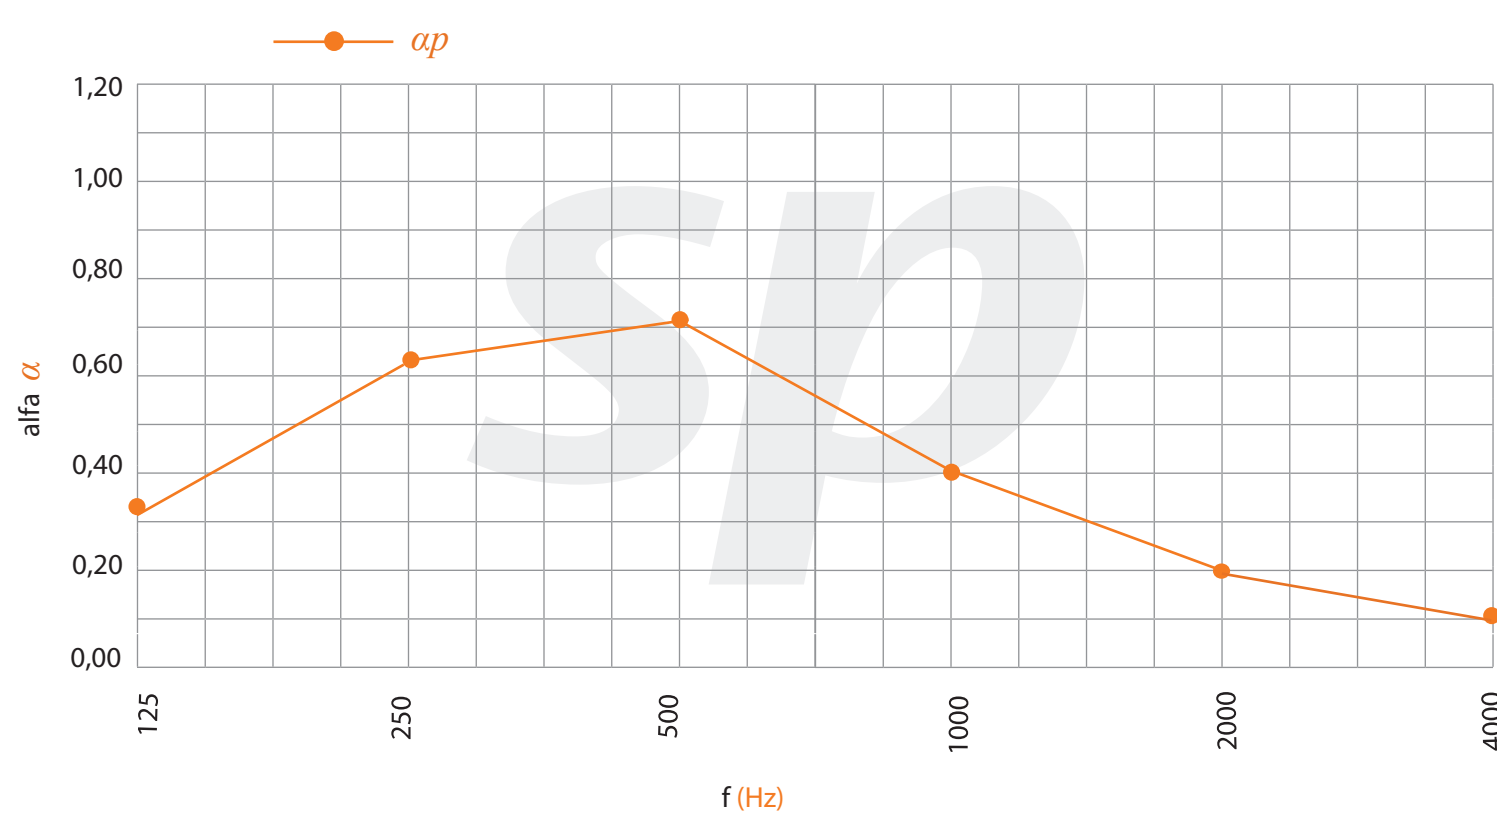

Absorción acústica | Acoustic absorption

$\alpha_w = 0,397$ % perf. = 1,68%

NRC 0,50

*Datos estimados según norma UNE ISO 354, ponderados según norma UNE ISO 11654
*Data estimated as per ISO 354 standard, weighed as per ISO 11654 standard

Sistema de instalación | Installation system