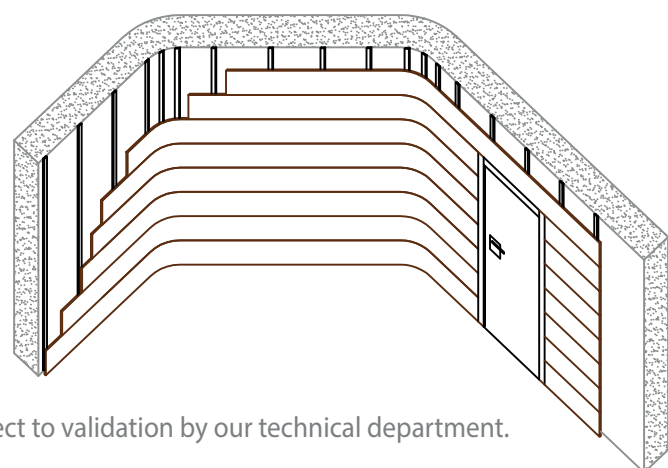

Soportes | Board core options

- MDF ESTÁNDAR** STANDARD MDF
- MDF IGNÍFUGO** FIRE-RETARDANT MDF
- MDF HIDRÓFUGO** MOISTURE-RESISTANT MDF

Aplicaciones especiales | Non-standard applications

Todos los modelos Spigoacoustic permiten la posibilidad de instalarse sobre superficies curvas y/o inclinadas.
All Spigoacoustic models allow for installation on curved or sloped surfaces.

*Radio mínimo 2 m para curvatura.
*Minimum curvature radius 2 m.

*Deben preverse rastreles de madera cada 200 mm máximo de distancia y el único método posible de instalaciones el claveteado sobre rastrel. Pueden emplearse opcionalmente grapas.

*For installation on sloped surfaces, installation shall be performed by nailing the panels on wooden battens placed at 200 mm spacing. Fixing cramps are optional.

*Requiere validación de nuestro departamento técnico. Subject to validation by our technical department.