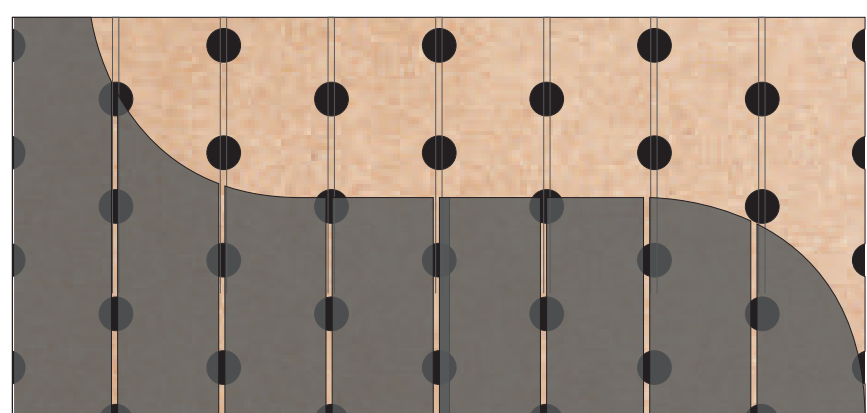

Modelo | Model

Canal | Groove width: 2 mm.
Distancia taladros | Backside perforation spacing: 32 mm
Distancia canales | Groove spacing: 32 mm

Acabados | Finishes

Melamina | Melamine
Espesor | Thickness 16 mm.
Densidad | Density 14 Kg/m.

Madera natural | Natural wood veneer

Espesor | Thickness 16 mm.
Densidad | Density 14 Kg/m.

Haya, Roble, Male, Cerezo etc.
Beech, Oak, Maple, Cherry ...

Lacado | Lacquered

Espesor | Thickness 16 mm.
Densidad | Density 14 Kg/m.

RASTREL MADERA + GRAPA
WOODEN STRIP + CRAMP

PERFIL OMEGA + GRAPA
OMEGA PROFILE + CRAMP

RASTREL MADERA
WOODEN STRIP

Medidas | Panel dimensions

TECHOS CEILINGS	MEDIDAS COMERCIALES COMMERCIAL SIZES	MEDIDAS REALES REAL SIZES
PERFIL OCULTO T-15 T-15 (9/16") concealed grid	1200x300 mm	1200x288 mm
PERFIL SEMIVISTO T-15/T-24 T-15 (9/16") or T-24 (15/16") semi-exposed grid	1200x300 mm 1200x600 mm 600x600 mm	1194x294 mm 1194x594 mm 594x594 mm
PERFIL OCULTO T-24 + GRAPA T-24 (15/16") concealed grid + cramp	1200x300 mm 2400x300 mm	1200x288 mm 2400x288 mm