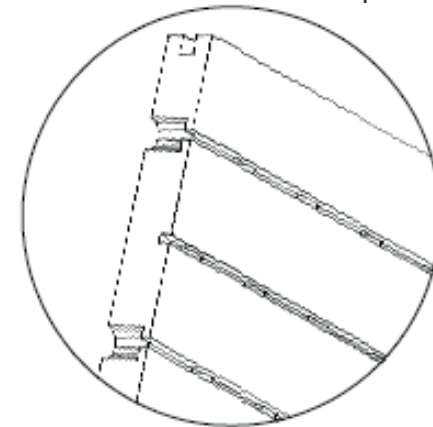

Detalle | Detail