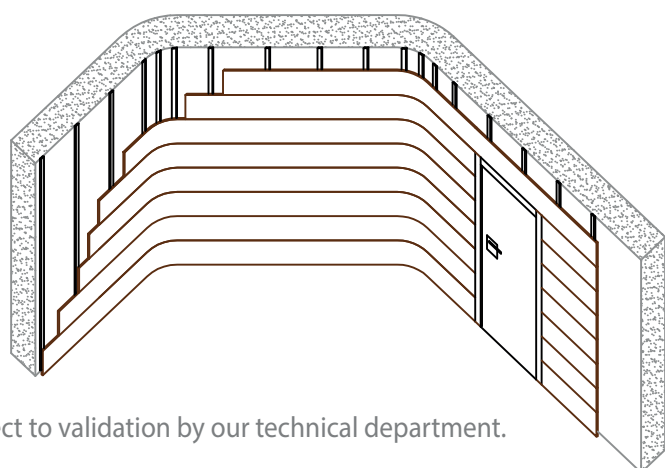

PAREDES WALLS	MEDIDAS COMERCIALES COMMERCIAL SIZES	MEDIDAS REALES REAL SIZES
PERFIL OMEGA + GRAPA OMEGA FORM + FIXING CRAMP	1200x300 mm 2400x300 mm	1200x288 mm 2400x288 mm
RASTREL DE MADERA + GRAPA WOODEN STRIP + CRAMP		
RASTREL DE MADERA WOODEN STRIP		

Soportes | Board core options

- MDF ESTÁNDAR** STANDARD MDF
- MDF IGNÍFUGO** FIRE-RETARDANT MDF
- MDF HIDRÓFUGO** MOISTURE-RESISTANT MDF

Aplicaciones especiales | Non-standard applications

Todos los modelos Spigoacoustic permiten la posibilidad de instalarse sobre superficies curvas y/o inclinadas.
All Spigoacoustic models allow for installation on curved or sloped surfaces.

*Radio mínimo 2 m para curvatura.
*Minimum curvature radius 2 m.

*Deben preverse rastreles de madera cada 200 mm máximo de distancia y el único método posible de instalaciones el claveteado sobre rastrel. Pueden emplearse opcionalmente grapas.

*For installation on sloped surfaces, installation shall be performed by nailing the panels on wooden battens placed at 200 mm spacing. Fixing cramps are optional.

*Requiere validación de nuestro departamento técnico. Subject to validation by our technical department.