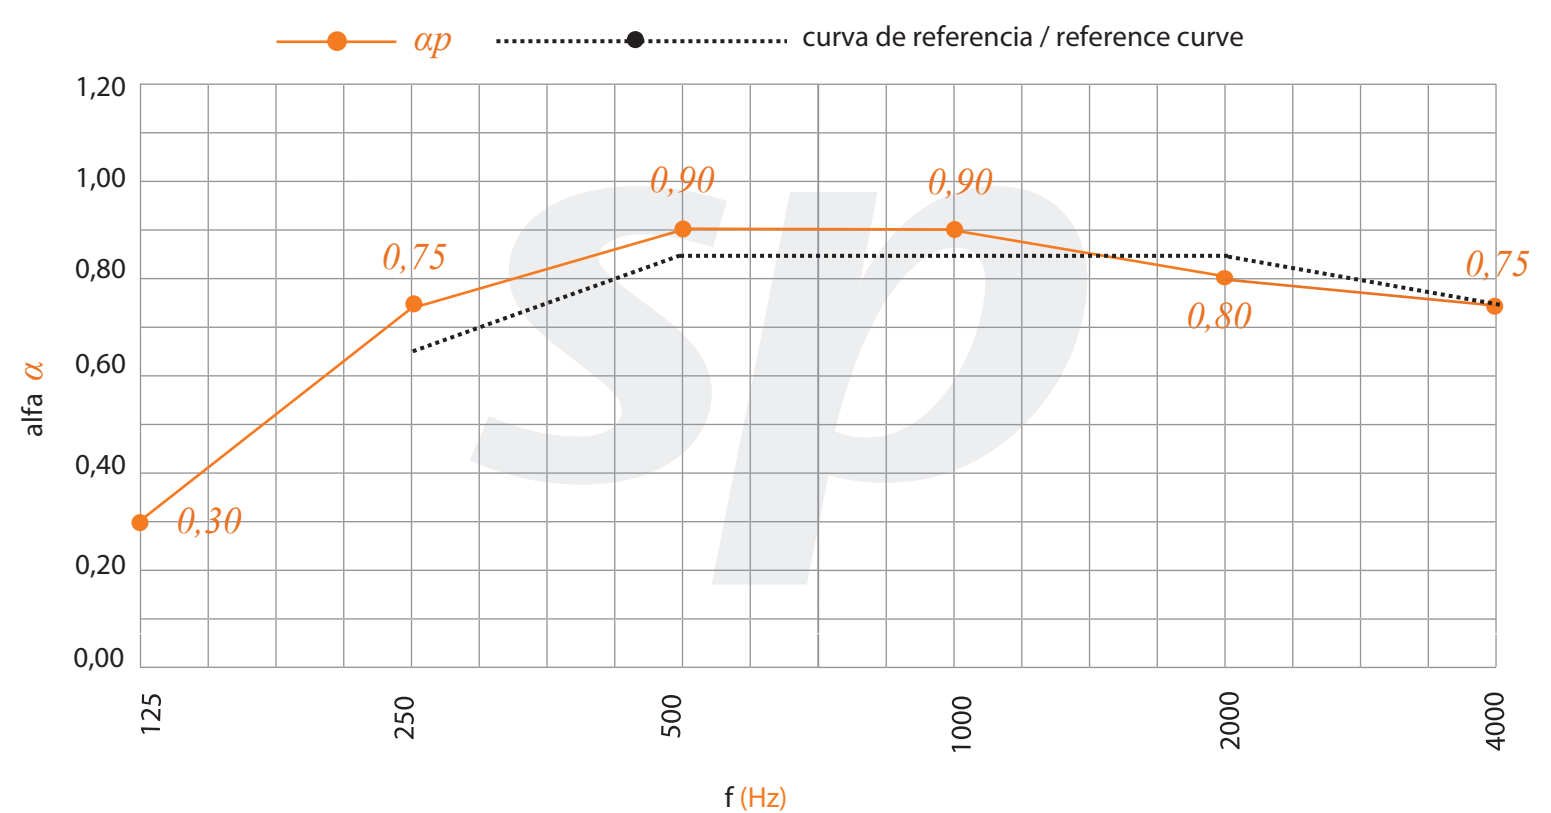

Absorción acústica | Acoustic absorption

$\alpha_w = 0,85$ % perf. = 5,45%

NRC 0,85 | SAA 0,84

*Datos estimados según norma UNE ISO 354, ponderados según norma UNE ISO 11654
*Data estimated as per ISO 354 standard, weighed as per ISO 11654 standard