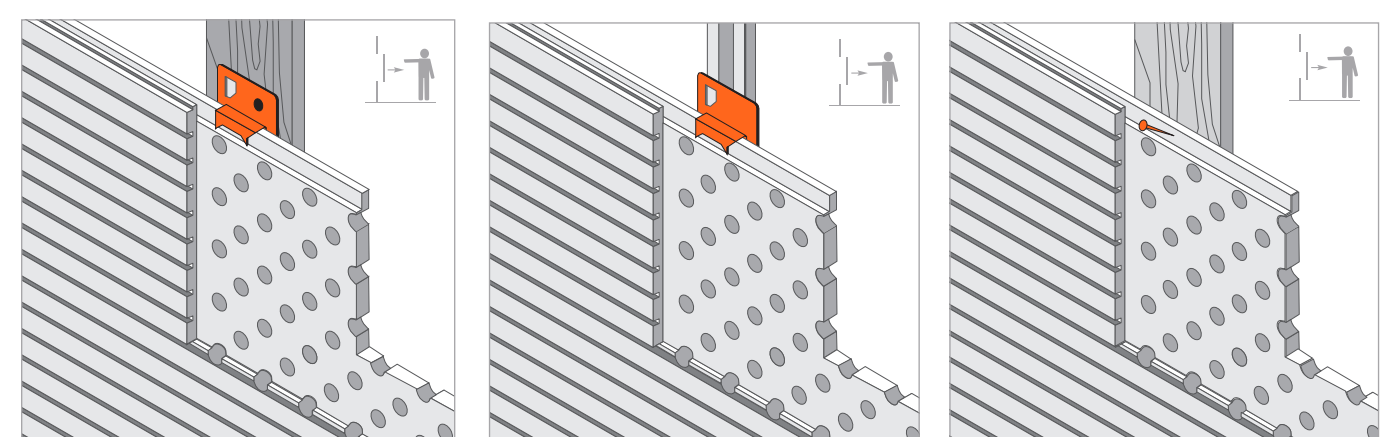

RASTREL MADERA + GRAPA
WOODEN STRIP + CRAMP

PERFIL OMEGA + GRAPA
OMEGA PROFILE + CRAMP

RASTREL MADERA
WOODEN STRIP