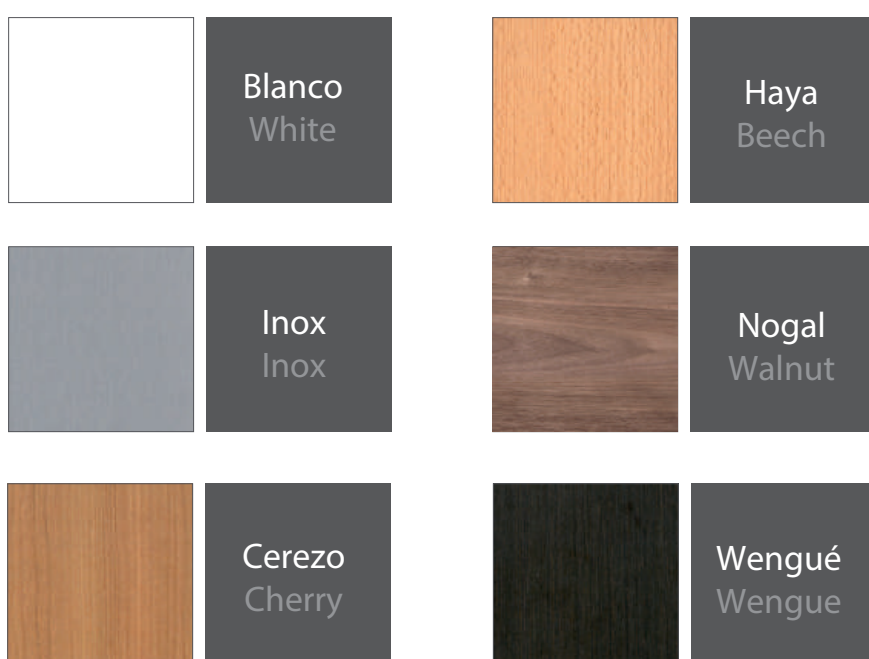

Madera natural Natural wood veneer

Espesor | Thickness 16 mm.
Densidad | Density 14 Kg/m.

Haya, Roble, Male, Cerezo etc.
Beech, Oak, Maple, Cherry ...

Lacado Lacquered

Espesor | Thickness 16 mm.
Densidad | Density 14 Kg/m.