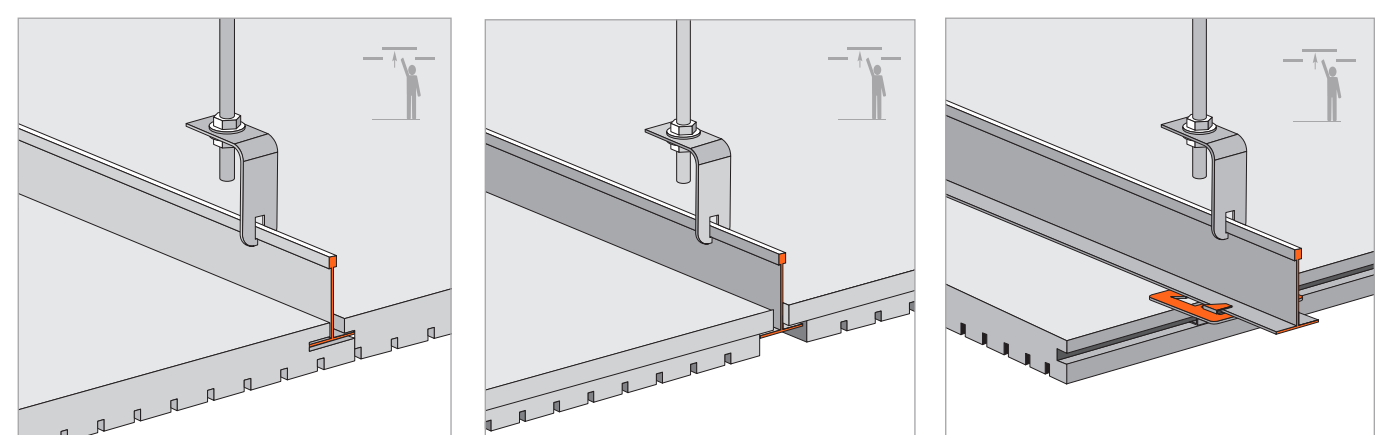

*Datos estimados según norma UNE ISO 354, ponderados según norma UNE ISO 11654
*Data estimated as per ISO 354 standard, weighed as per ISO 11654 standard

Sistema de instalación | Installation system

PERFIL OCULTO T-15
T-15 (9/16") concealed grid