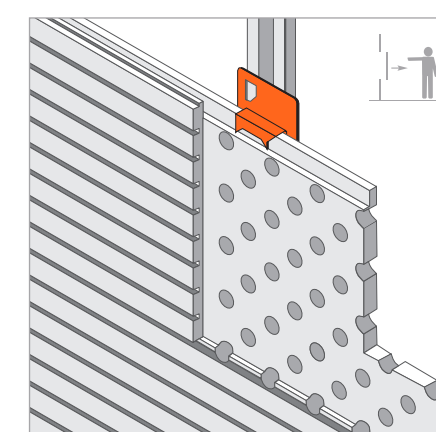

Sistema de instalación | Installation system

PERFIL OCULTO T-15
T-15 (9/16") concealed grid

PERFIL SEMIVISTO T-15/T-24
T-15 (9/16") or T-24 (15/16") semi-exposed grid

PERFIL OCULTO T-24 + GRAPA
T-24 (15/16") concealed grid + cramp

RASTREL MADERA + GRAPA
WOODEN STRIP + CRAMP

PERFIL OMEGA + GRAPA
OMEGA PROFILE + CRAMP

RASTREL MADERA
WOODEN STRIP

Medidas | Panel dimensions

TECHOS CEILINGS	MEDIDAS COMERCIALES COMMERCIAL SIZES	MEDIDAS REALES REAL SIZES
PERFIL OCULTO T-15 T-15 (9/16") concealed grid	1200x300 mm	1200x288 / 1200x256 mm
PERFIL SEMIVISTO T-15/T-24 T-15 (9/16") or T-24 (15/16") semi-exposed grid	1200x300 mm 1200x600 mm 600x600 mm	1194x294 mm 1194x594 mm 594x594 mm
PERFIL OCULTO T-24 + GRAPA T-24 (15/16") concealed grid + cramp	1200x300 mm 2400x300 mm	1200x288 / 1200x256 mm 2400x288 / 2400x256 mm