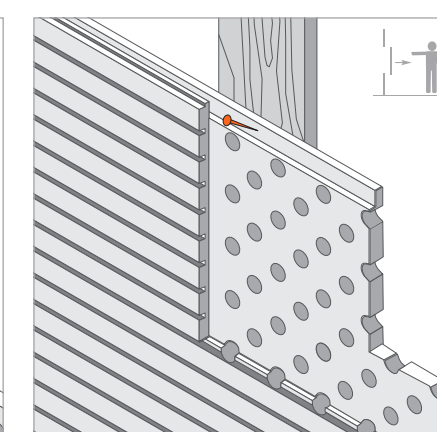

Sistema de instalación | Installation system

PERFIL OCULTO T-15
T-15 (9/16") concealed grid

PERFIL SEMIVISTO T-15/T-24
T-15 (9/16") or T-24 (15/16") semi-exposed grid

PERFIL OCULTO T-24 + GRAPA
T-24 (15/16") concealed grid + cramp

RASTREL MADERA + GRAPA
WOODEN STRIP + CRAMP

PERFIL OMEGA + GRAPA
OMEGA PROFILE + CRAMP

RASTREL MADERA
WOODEN STRIP

Medidas | Panel dimensions

TECHOS CEILINGS	MEDIDAS COMERCIALES COMMERCIAL SIZES	MEDIDAS REALES REAL SIZES
PERFIL OCULTO T-15 T-15 (9/16") concealed grid	1200x300 mm	1200x288 / 1200x256 mm
PERFIL SEMIVISTO T-15/T-24 T-15 (9/16") or T-24 (15/16") semi-exposed grid	1200x300 mm 1200x600 mm 600x600 mm	1194x294 mm 1194x594 mm 594x594 mm
PERFIL OCULTO T-24 + GRAPA T-24 (15/16") concealed grid + cramp	1200x300 mm 2400x300 mm	1200x288 / 1200x256 mm 2400x288 / 2400x256 mm