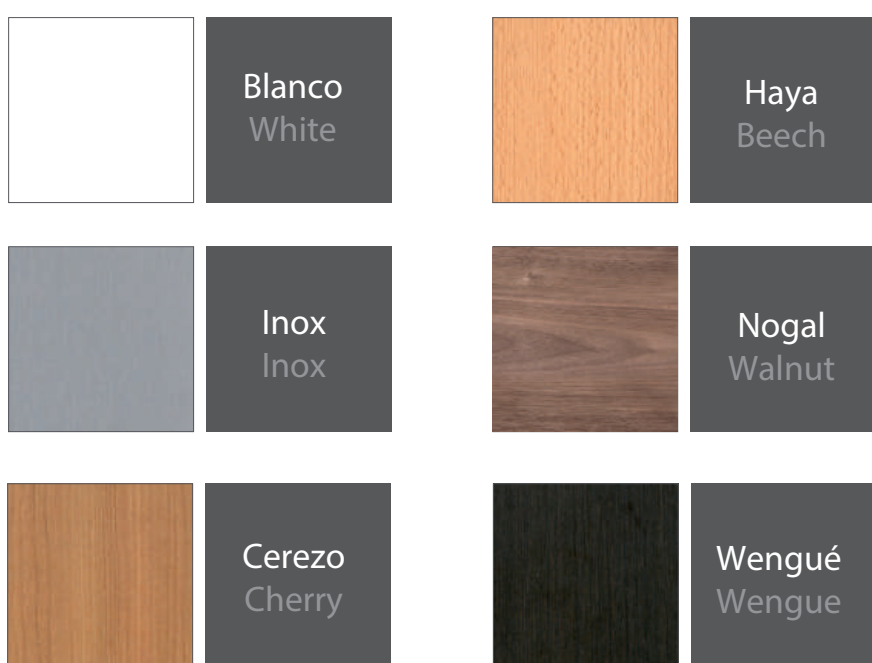

Madera natural Natural wood veneer

Espesor | Thickness 16 mm.
Densidad | Density 14 Kg/m.

Haya, Roble, Male, Cerezo etc.
Beech, Oak, Maple, Cherry ...

Lacado Lacquered

Espesor | Thickness 16 mm.
Densidad | Density 14 Kg/m.