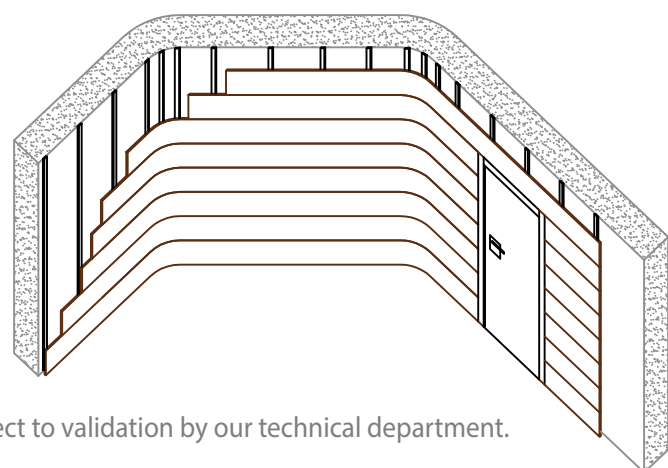

Soportes | Board core options

-  MDF ESTÁNDAR STANDARD MDF
-  MDF IGNÍFUGO FIRE-RETARDANT MDF
-  MDF HIDRÓFUGO MOISTURE-RESISTANT MDF

Aplicaciones especiales | Non-standard applications

Todos los modelos Spigoacoustic permiten la posibilidad de instalarse sobre superficies curvas y/o inclinadas.
All Spigoacoustic models allow for installation on curved or sloped surfaces.

*Radio mínimo 2 m para curvatura.
*Minimum curvature radius 2 m.

*Deben preverse rastreles de madera cada 200 mm máximo de distancia y el único método posible de instalaciones el claveteado sobre rastrel. Pueden emplearse opcionalmente grapas.

*For installation on sloped surfaces, installation shall be performed by nailing the panels on wooden battens placed at 200 mm spacing. Fixing cramps are optional.

*Requiere validación de nuestro departamento técnico. Subject to validation by our technical department.