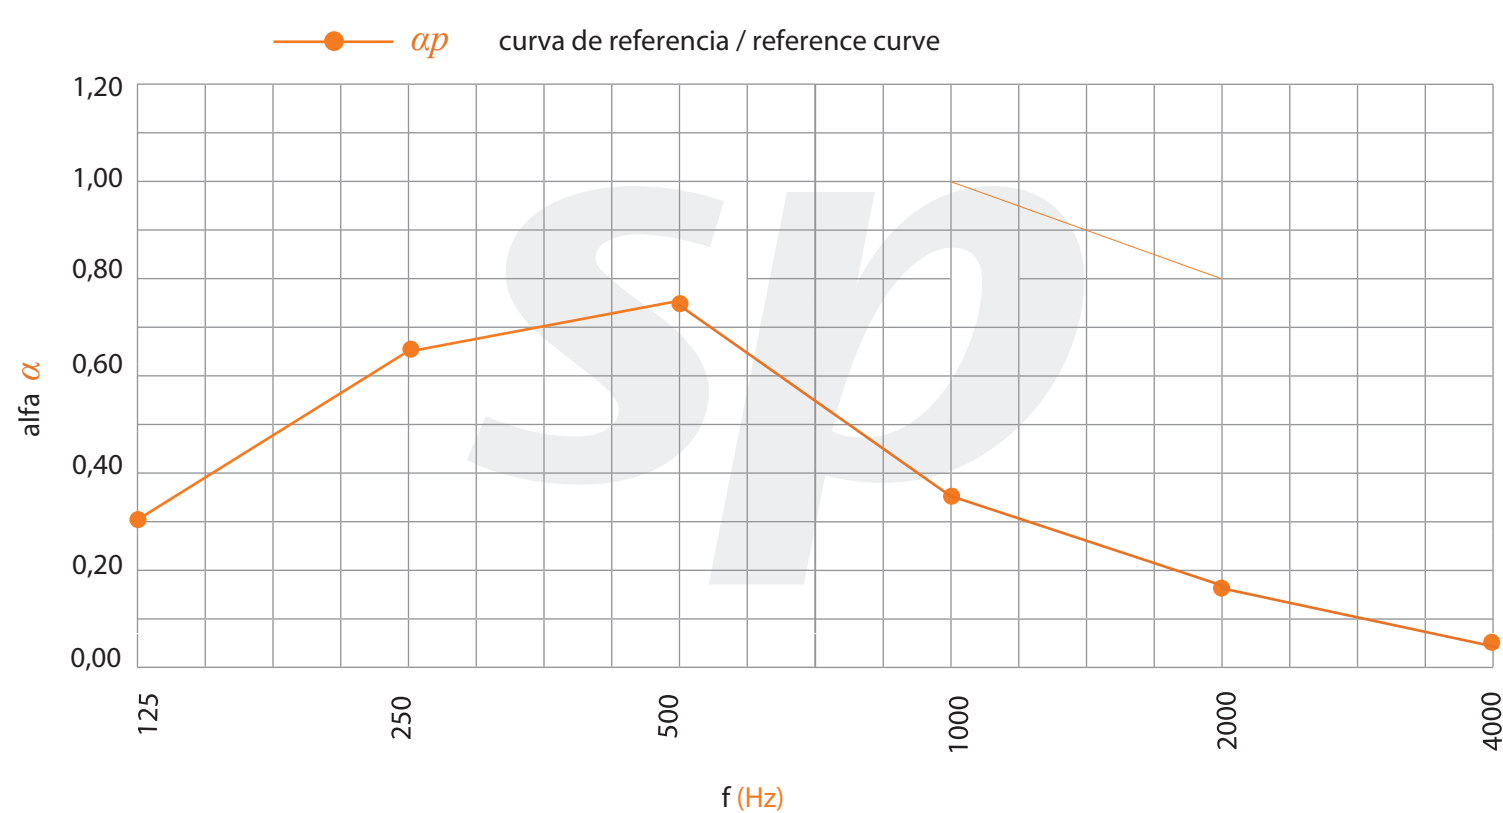

Aplacados de laminados de alta densidad con altas prestaciones

Available in high density laminate (HPL) facing.

Absorción acústica | Acoustic absorption

$\alpha_w = 0,471$ % perf. = **2,81%**

NRC 0,55 |

*Datos es mados según norma UNE ISO 354, ponderados según norma UNE ISO 11654
*Data es mated as per ISO 354 standard, weighed as per ISO 11654 standard