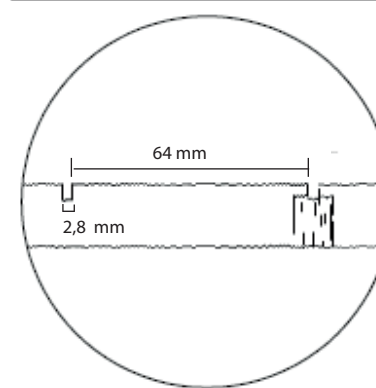

Detalle | Detail