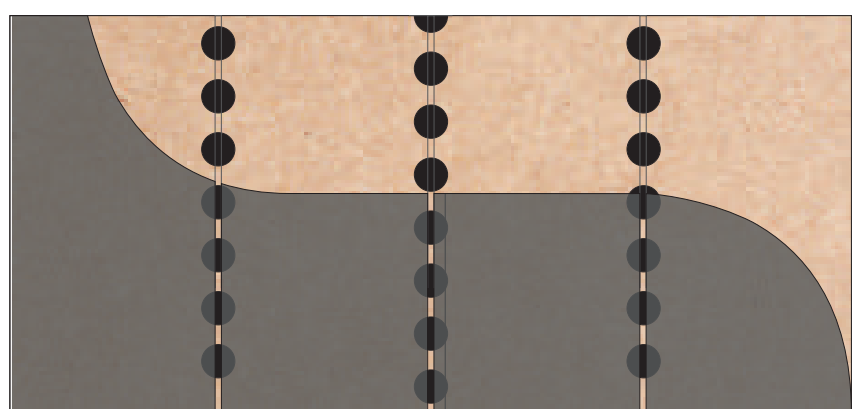

Modelo | Model

Canal | Groove width: **2,8 mm.**
Distancia taladros | Backside perforation spacing: **16 mm**
Distancia canales | Groove spacing: **64 mm**

Acabados | Finishes

Melamina Melamine
Espesor | Thickness 16 mm.
Densidad | Density 14 Kg/m.

Madera natural Natural wood veneer

Espesor | Thickness 16 mm.
Densidad | Density 14 Kg/m.

Haya, Roble, Male, Cerezo etc.
Beech, Oak, Maple, Cherry ...

Lacado Lacquered

Espesor | Thickness 16 mm.
Densidad | Density 14 Kg/m.

RASTREL MADERA + GRAPA
WOODEN STRIP + CRAMP

PERFIL OMEGA + GRAPA
OMEGA PROFILE + CRAMP

RASTREL MADERA
WOODEN STRIP

Medidas | Panel dimensions

TECHOS CEILINGS	MEDIDAS COMERCIALES COMMERCIAL SIZES	MEDIDAS REALES REAL SIZES
PERFIL OCULTO T-15 T-15 (9/16") concealed grid	1200x300 mm	1200x288 / 1200x256 mm
PERFIL SEMIVISTO T-15/T-24 T-15 (9/16") or T-24 (15/16") semi-exposed grid	1200x300 mm 1200x600 mm 600x600 mm	1194x294 mm 1194x594 mm 594x594 mm
PERFIL OCULTO T-24 + GRAPA T-24 (15/16") concealed grid + cramp	1200x300 mm 2400x300 mm	1200x288 / 1200x256 mm 2400x288 / 2400x256 mm