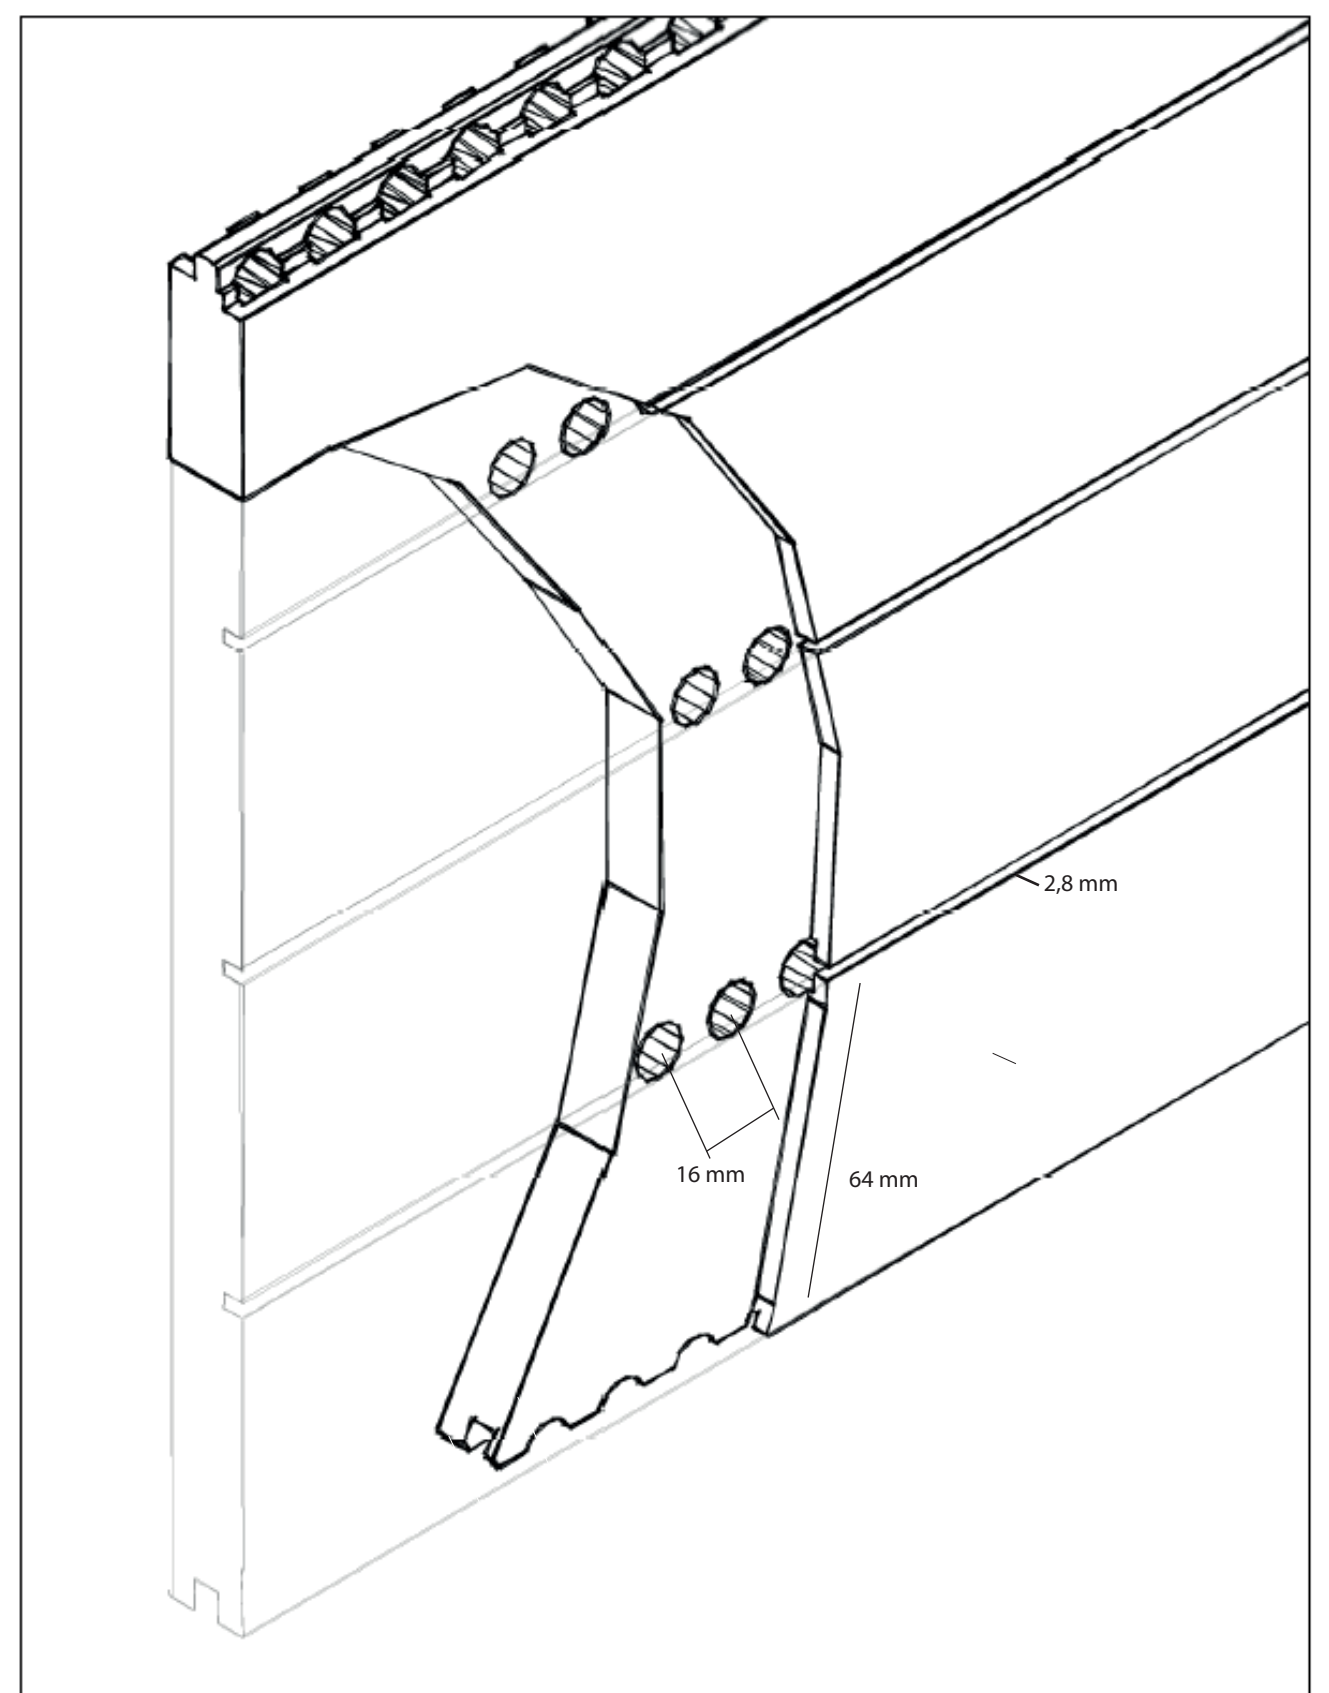

Detalle | Detail