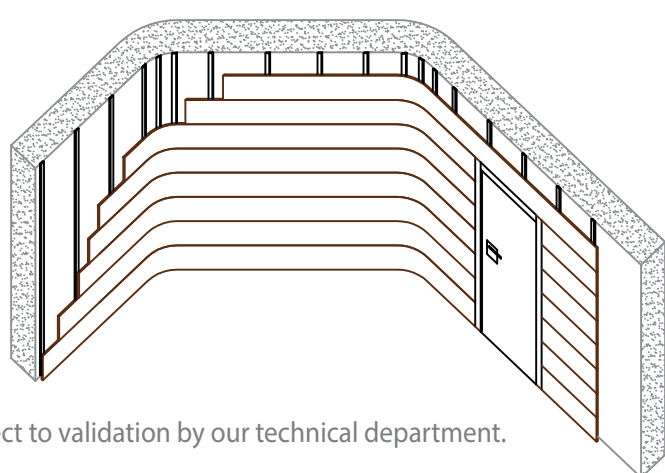

Aplicaciones especiales | Non-standard applications

Todos los modelos Spigoacoustic permiten la posibilidad de instalarse sobre superficies curvas y/o inclinadas.
All Spigoacoustic models allow for installation on curved or sloped surfaces.

*Radio mínimo 2 m para curvatura.
*Minimum curvature radius 2 m.

*Deben preverse rastreles de madera cada 200 mm máximo de distancia y el único método posible de instalaciones el claveteado sobre rastrel. Pueden emplearse opcionalmente grapas.

*For installation on sloped surfaces, installation shall be performed by nailing the panels on wooden battens placed at 200 mm spacing. Fixing cramps are optional.

*Requiere validación de nuestro departamento técnico. Subject to validation by our technical department.

Complementos | Complements