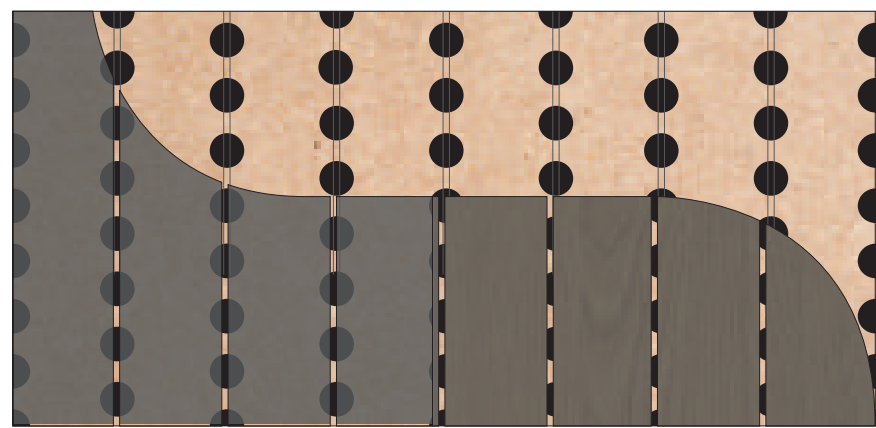

Modelo | Model

Canal | Groove width: **2,8 mm.**  
Distancia taladros | Backside perforation spacing: **16 mm**  
Distancia canales | Groove spacing: **32 mm**

Acabados | Finishes

Melamina Melamine  
Espesor | Thickness 16 mm.  
Densidad | Density 14 Kg/m.

Madera natural Natural wood veneer

Espesor | Thickness 16 mm.  
Densidad | Density 14 Kg/m.

Haya, Roble, Male, Cerezo etc.  
Beech, Oak, Maple, Cherry ...

Lacado Lacquered

Espesor | Thickness 16 mm.  
Densidad | Density 14 Kg/m.