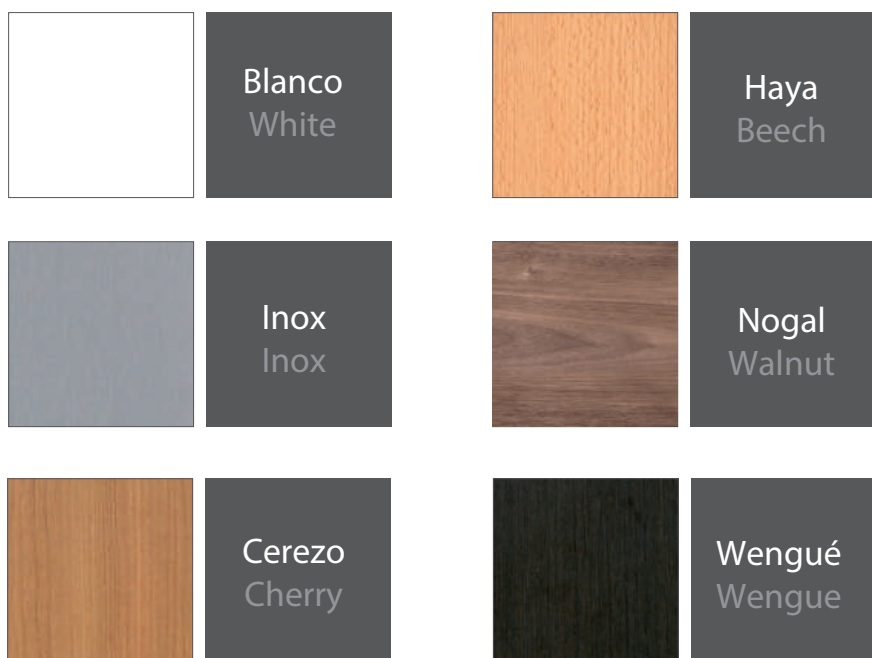

Madera natural Natural wood veneer

Espesor | Thickness 16 mm.  
Densidad | Density 14 Kg/m.

Haya, Roble, Male, Cerezo etc.  
Beech, Oak, Maple, Cherry ...

Lacado Lacquered

Espesor | Thickness 16 mm.  
Densidad | Density 14 Kg/m.