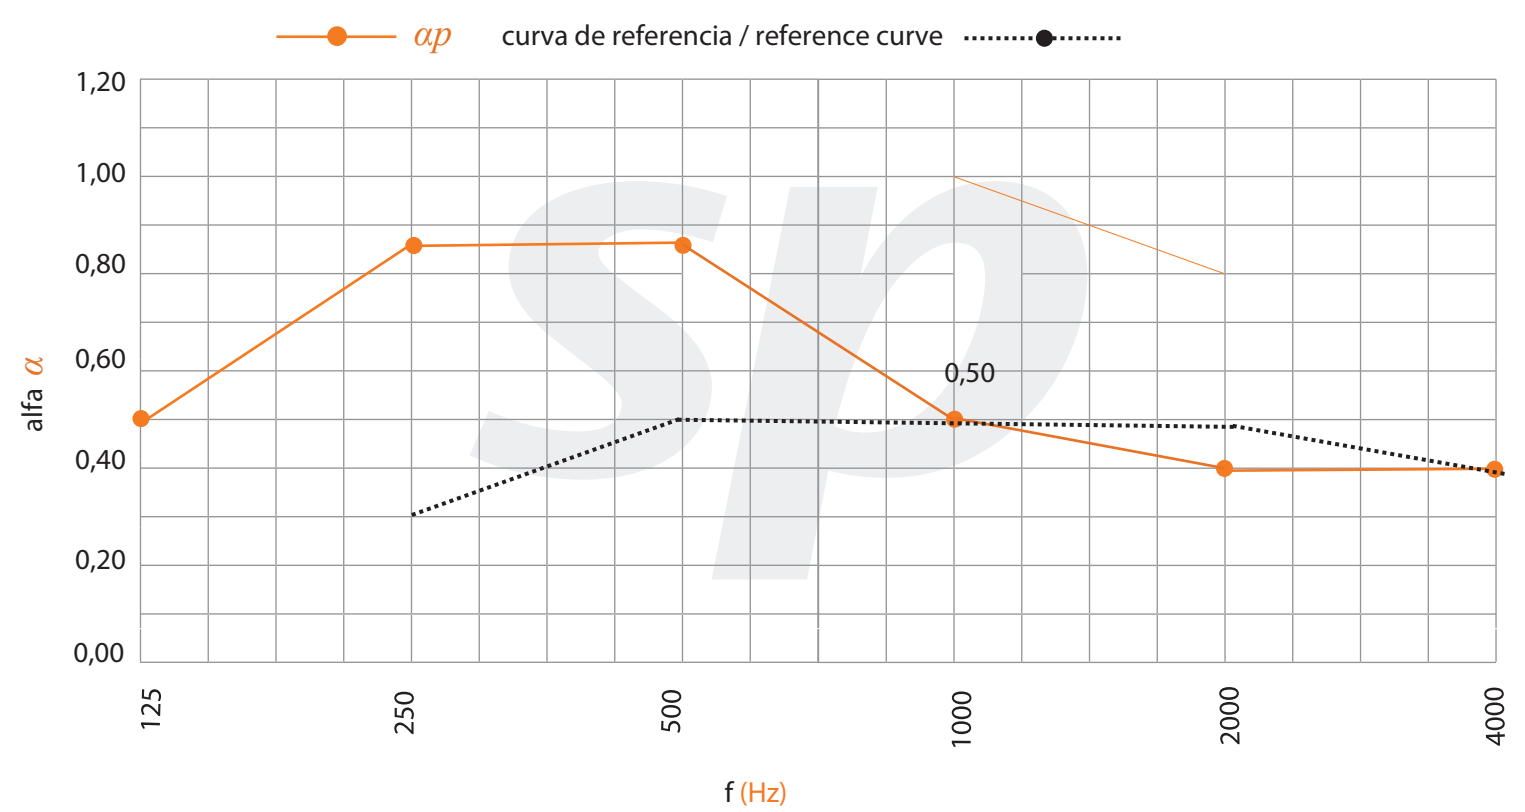

Modelo | Model

Canal | Groove width: **2,8 mm.**  
Distancia taladros | Backside perforation spacing: **16 mm**  
Distancia canales | Groove spacing: **32 mm**

Acabados | Finishes

Melamina Melamine  
Espesor | Thickness 16 mm.  
Densidad | Density 14 Kg/m.

Aplacados de laminados de alta densidad con altas prestaciones

Available in high density laminate (HPL) facing.

Absorción acústica | Acoustic absorption

$\alpha_w = 0,50$  % perf. = 5,45%

NRC 0,60 |

\*Datos estimados según norma UNE ISO 354, ponderados según norma UNE ISO 11654  
\*Data estimated as per ISO 354 standard, weighed as per ISO 11654 standard