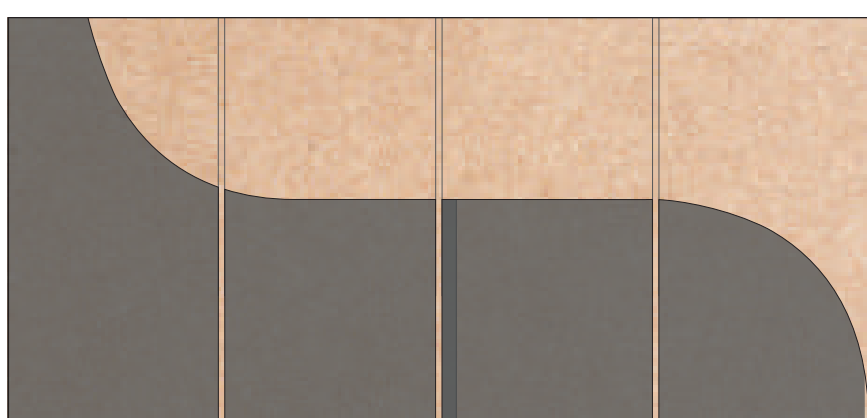

Modelo | Model

Canal | Groove width: **2 mm**.
Distancia taladros | Backside perforation spacing: -
Distancia canales | Groove spacing: **64 mm**

Acabados | Finishes

Melamina | Melamine

Espesor | Thickness **16 mm**.
Densidad | Density **14 Kg/m**.

Madera natural | Natural wood veneer

Espesor | Thickness **16 mm**.
Densidad | Density **14 Kg/m**.

Haya, Roble, Male, Cerezo etc.
Beech, Oak, Maple, Cherry ...

Lacado | Lacquered

Espesor | Thickness **16 mm**.
Densidad | Density **14 Kg/m**.