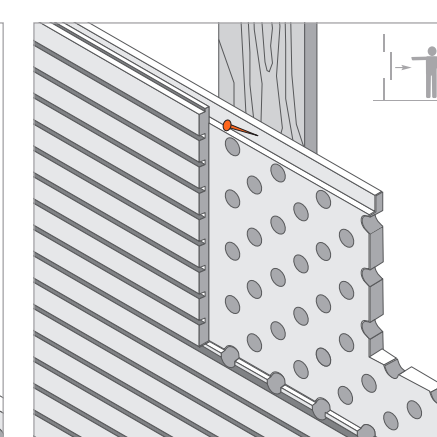

Sistema de instalación | Installation system

PERFIL OCULTO T-15
T-15 (9/16") concealed grid

PERFIL SEMIVISTO T-15/T-24
T-15 (9/16") or T-24 (15/16")
semi-exposed grid

PERFIL OCULTO T-24 + GRAPA
T-24 (15/16") concealed grid + cramp

RASTREL MADERA + GRAPA
WOODEN STRIP + CRAMP

PERFIL OMEGA + GRAPA
OMEGA PROFILE + CRAMP

RASTREL MADERA
WOODEN STRIP

Medidas | Panel dimensions

TECHOS CEILINGS	MEDIDAS COMERCIALES COMMERCIAL SIZES	MEDIDAS REALES REAL SIZES
PERFIL OCULTO T-15 T-15 (9/16") concealed grid	1200x300 mm	1200x288 / 1200x256 mm
PERFIL SEMIVISTO T-15/T-24 T-15 (9/16") or T-24 (15/16") semi-exposed grid	1200x300 mm 1200x600 mm 600x600 mm	1194x294 mm 1194x594 mm 594x594 mm
PERFIL OCULTO T-24 + GRAPA T-24 (15/16") concealed grid + cramp	1200x300 mm 2400x300 mm	1200x288 / 1200x256 mm 2400x288 / 2400x256 mm