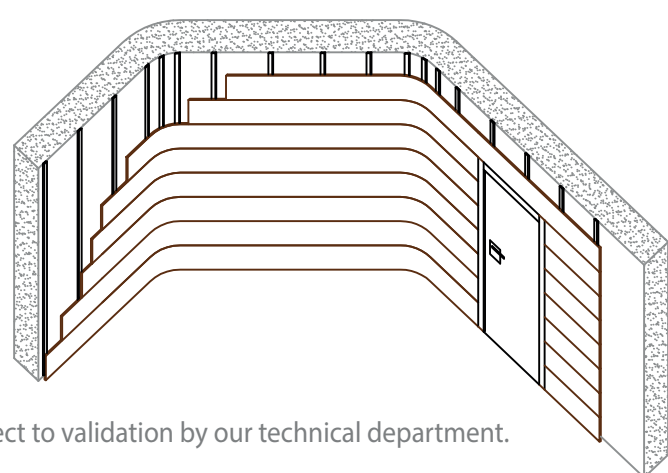

Soportes | Board core options

-  MDF ESTÁNDAR STANDARD MDF
-  MDF IGNÍFUGO FIRE-RETARDANT MDF
-  MDF HIDRÓFUGO MOISTURE-RESISTANT MDF

Aplicaciones especiales | Non-standard applications

Todos los modelos Spigoacoustic permiten la posibilidad de instalarse sobre superficies curvas y/o inclinadas.
All Spigoacoustic models allow for installation on curved or sloped surfaces.

*Radio mínimo 2 m para curvatura.
*Minimum curvature radius 2 m.

*Deben preverse rastreles de madera cada 200 mm máximo de distancia y el único método posible de instalaciones el claveteado sobre rastrel. Pueden emplearse opcionalmente grapas.

*For installation on sloped surfaces, installation shall be performed by nailing the panels on wooden battens placed at 200 mm spacing. Fixing cramps are optional.

*Requiere validación de nuestro departamento técnico. Subject to validation by our technical department.