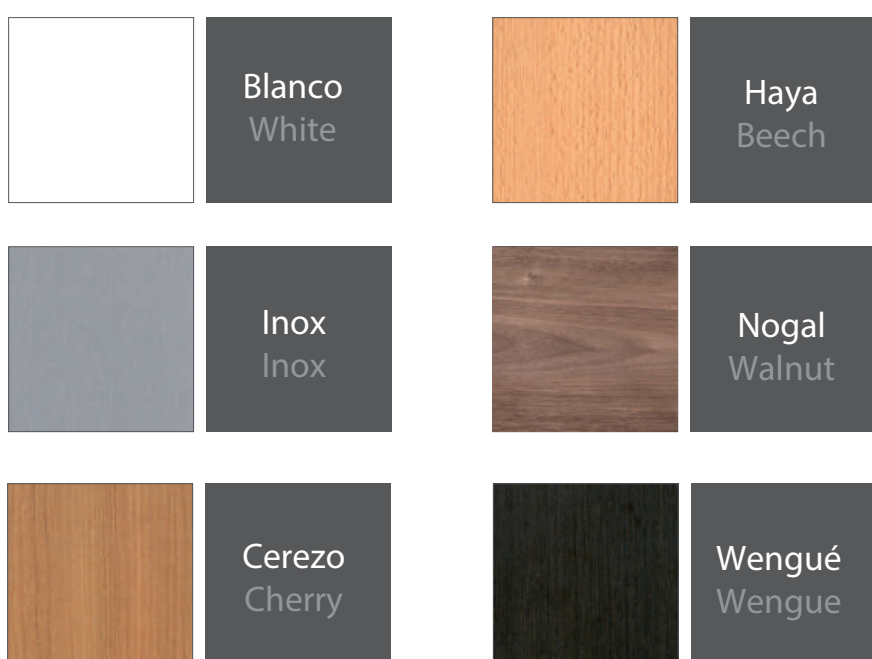

Madera natural | Natural wood veneer

Espesor | Thickness **16 mm**.
Densidad | Density **14 Kg/m**.

Haya, Roble, Male, Cerezo etc.
Beech, Oak, Maple, Cherry ...

Lacado | Lacquered

Espesor | Thickness **16 mm**.
Densidad | Density **14 Kg/m**.