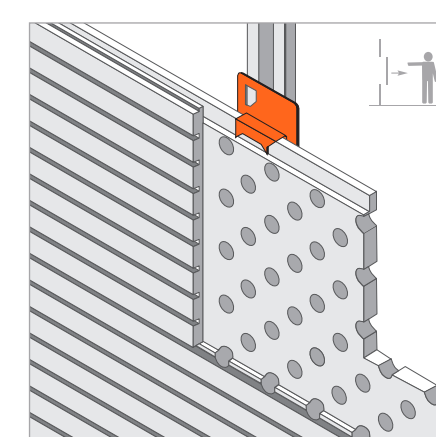

Sistema de instalación | Installation system

PERFIL OCULTO T-15
T-15 (9/16") concealed grid

PERFIL SEMIVISTO T-15/T-24
T-15 (9/16") or T-24 (15/16")
semi-exposed grid

PERFIL OCULTO T-24 + GRAPA
T-24 (15/16") concealed grid + cramp

RASTREL MADERA + GRAPA
WOODEN STRIP + CRAMP

PERFIL OMEGA + GRAPA
OMEGA PROFILE + CRAMP

RASTREL MADERA
WOODEN STRIP

Medidas | Panel dimensions

TECHOS CEILINGS	MEDIDAS COMERCIALES COMMERCIAL SIZES	MEDIDAS REALES REAL SIZES
PERFIL OCULTO T-15 T-15 (9/16") concealed grid	1200x300 mm	1200x288 / 1200x256 mm
PERFIL SEMIVISTO T-15/T-24 T-15 (9/16") or T-24 (15/16") semi-exposed grid	1200x300 mm 1200x600 mm 600x600 mm	1194x294 mm 1194x594 mm 594x594 mm
PERFIL OCULTO T-24 + GRAPA T-24 (15/16") concealed grid + cramp	1200x300 mm 2400x300 mm	1200x288 / 1200x256 mm 2400x288 / 2400x256 mm