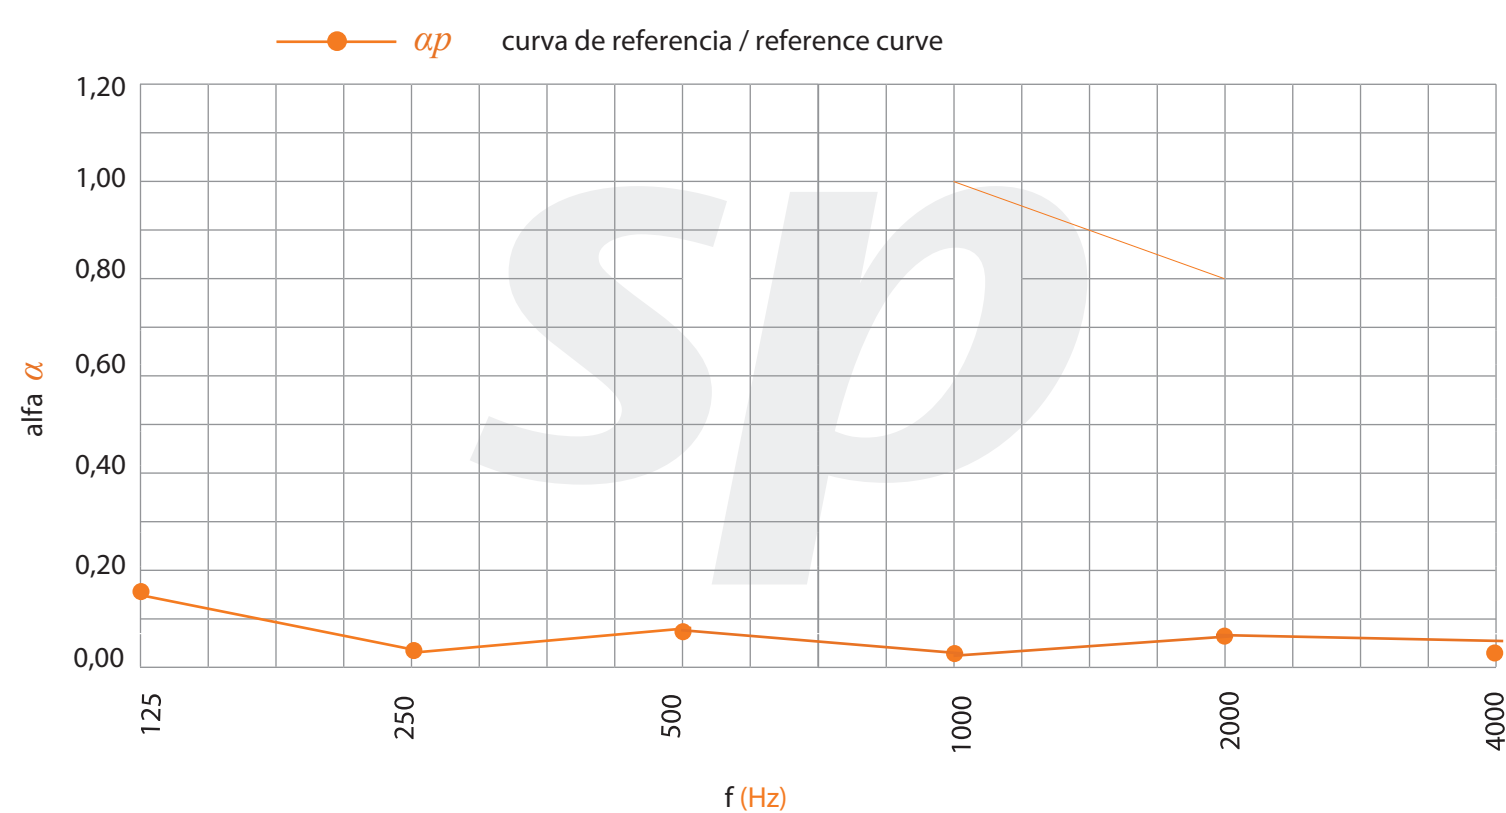

Absorción acústica | Acoustic absorption

$\alpha_w = 0,070$ % perf. = 0%

NRC 0,05 |

*Datos estimados según norma UNE ISO 354, ponderados según norma UNE ISO 11654
*Data estimated as per ISO 354 standard, weighed as per ISO 11654 standard

Sistema de instalación | Installation system