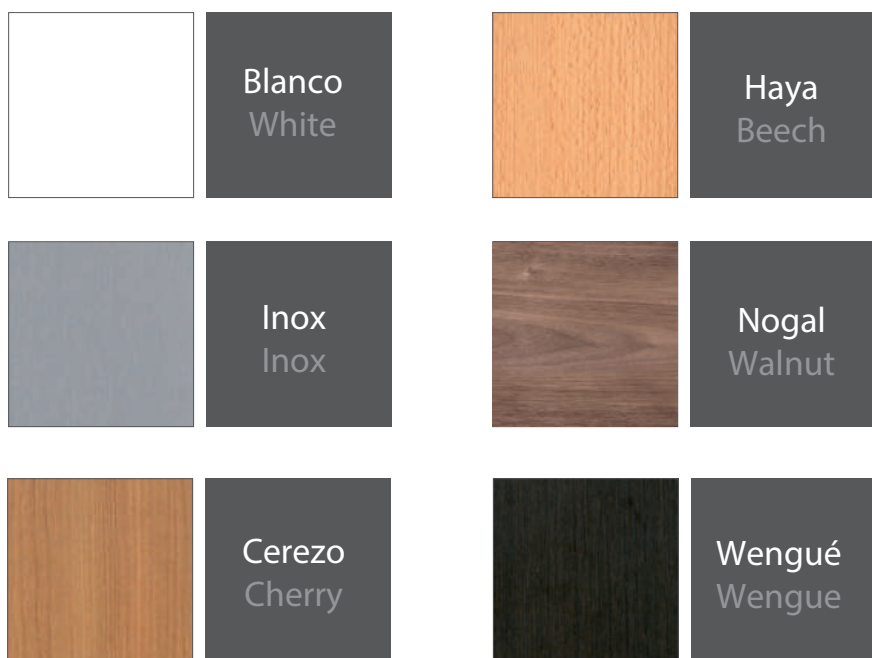

Madera natural Natural wood veneer

Espesor | Thickness 16 mm.
Densidad | Density 14 Kg/m.

Haya, Roble, Male, Cerezo etc.
Beech, Oak, Maple, Cherry ...

Lacado Lacquered

Espesor | Thickness 16 mm.
Densidad | Density 14 Kg/m.