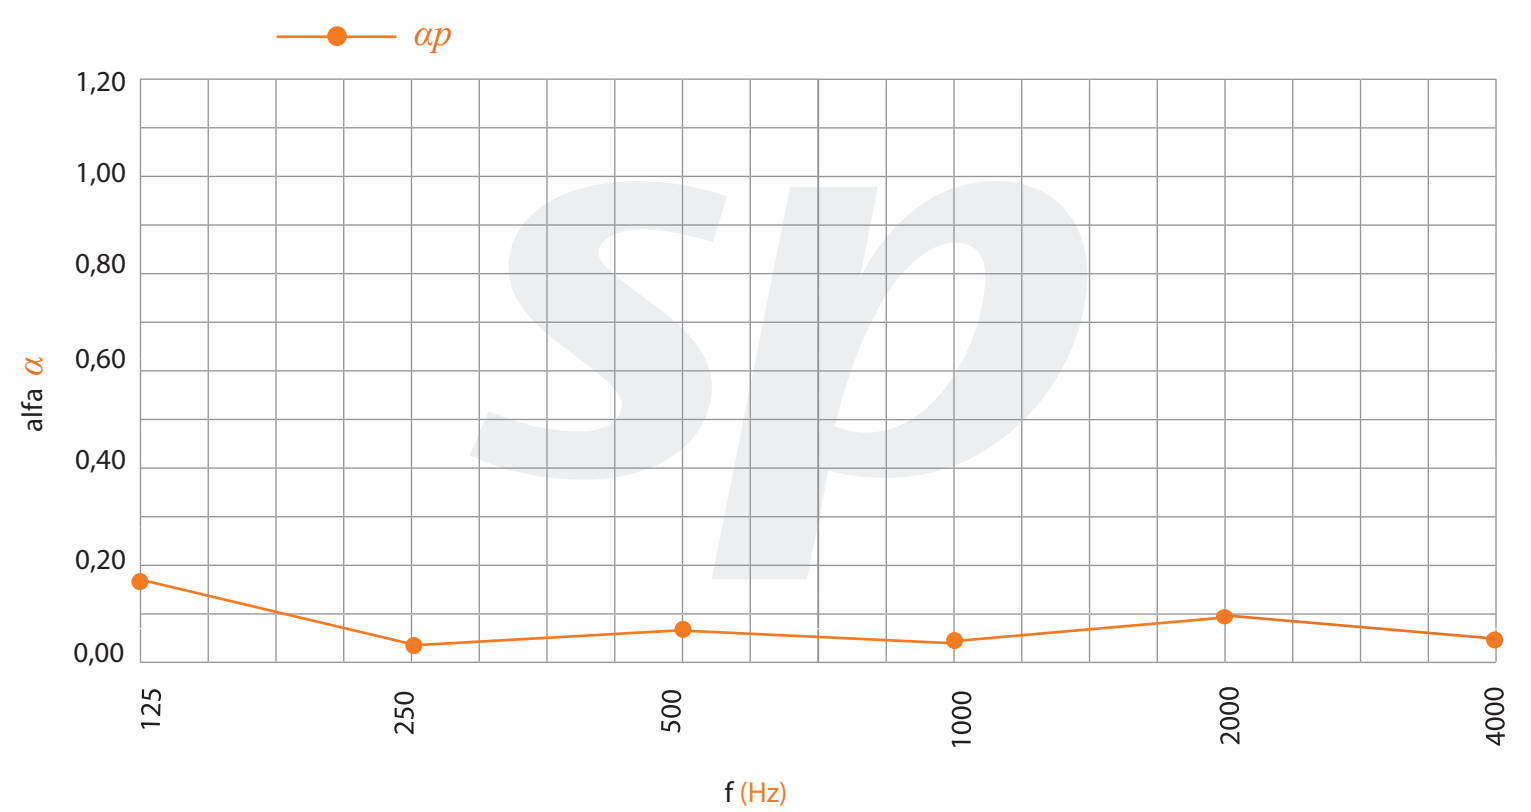

Absorción acústica | Acoustic absorption

$\alpha_w = 0,070$ % perf. = 0%

NRC 0,05

*Datos estimados según norma UNE ISO 354, ponderados según norma UNE ISO 11654
*Data estimated as per ISO 354 standard, weighed as per ISO 11654 standard

Sistema de instalación | Installation system