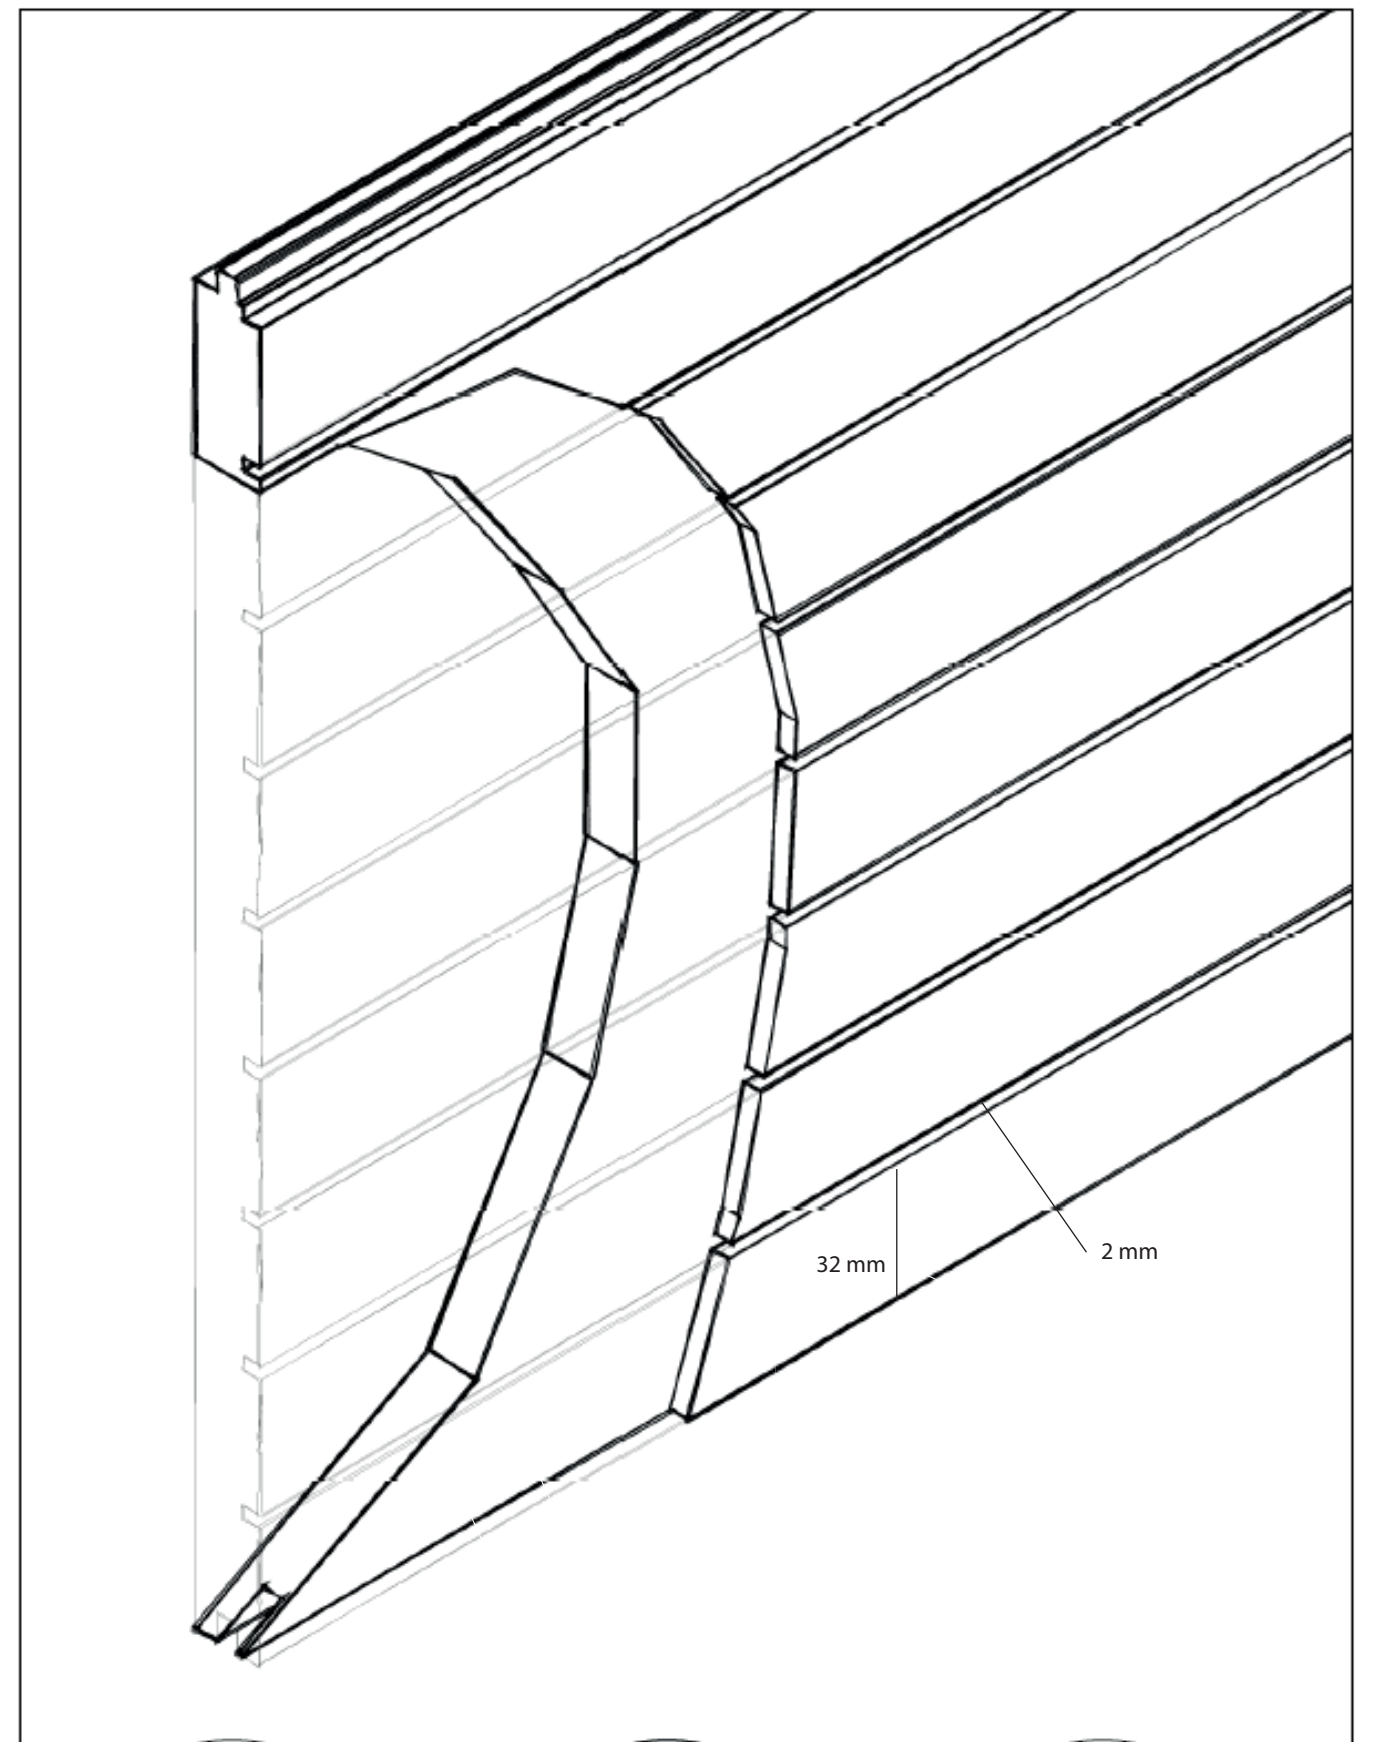

Detalle | Detail