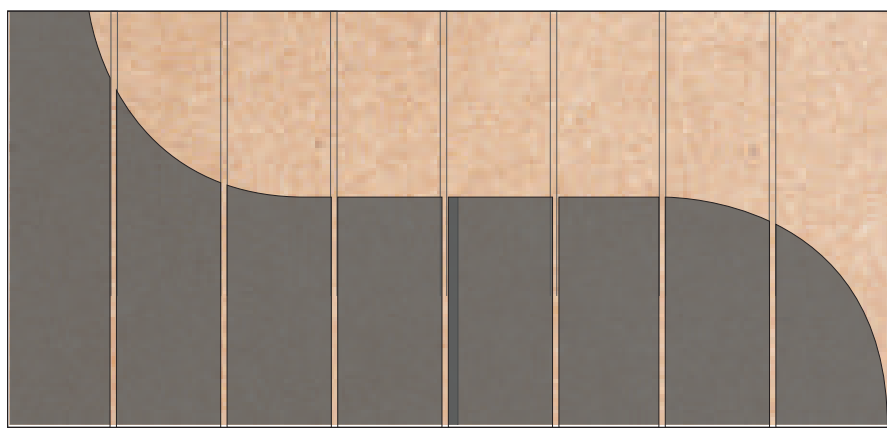

Modelo | Model

Canal | Groove width: 2 mm.
Distancia taladros | Backside perforation spacing: -
Distancia canales | Groove spacing: 32 mm

Acabados | Finishes

Melamina Melamine
Espesor | Thickness 16 mm.
Densidad | Density 14 Kg/m.

Madera natural Natural wood veneer

Espesor | Thickness 16 mm.
Densidad | Density 14 Kg/m.

Haya, Roble, Male, Cerezo etc.
Beech, Oak, Maple, Cherry ...

Lacado Lacquered

Espesor | Thickness 16 mm.
Densidad | Density 14 Kg/m.