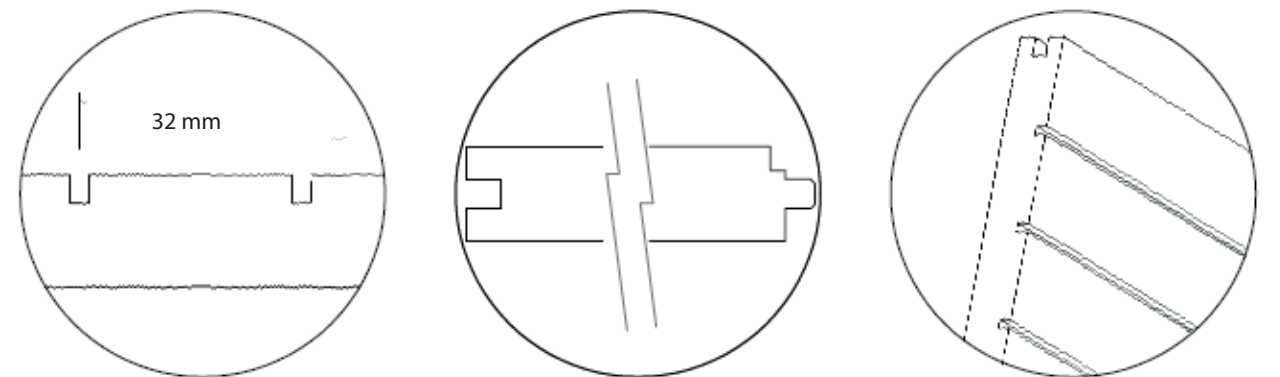

Detalle | Detail