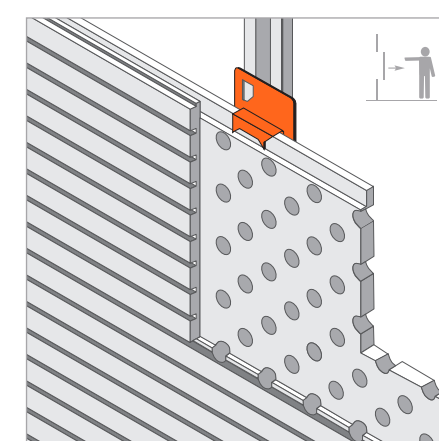

Sistema de instalación | Installation system

PERFIL OCULTO T-15
T-15 (9/16") concealed grid

PERFIL SEMIVISTO T-15/T-24
T-15 (9/16") or T-24 (15/16") semi-exposed grid

PERFIL OCULTO T-24 + GRAPA
T-24 (15/16") concealed grid + cramp

RASTREL MADERA + GRAPA
WOODEN STRIP + CRAMP

PERFIL OMEGA + GRAPA
OMEGA PROFILE + CRAMP

RASTREL MADERA
WOODEN STRIP

Medidas | Panel dimensions

TECHOS CEILINGS	MEDIDAS COMERCIALES COMMERCIAL SIZES	MEDIDAS REALES REAL SIZES
PERFIL OCULTO T-15 T-15 (9/16") concealed grid	1200x300 mm	1200x288 mm
PERFIL SEMIVISTO T-15/T-24 T-15 (9/16") or T-24 (15/16") semi-exposed grid	1200x300 mm 1200x600 mm 600x600 mm	1194x294 mm 1194x594 mm 594x594 mm
PERFIL OCULTO T-24 + GRAPA T-24 (15/16") concealed grid + cramp	1200x300 mm 2400x300 mm	1200x288 mm 2400x288 mm