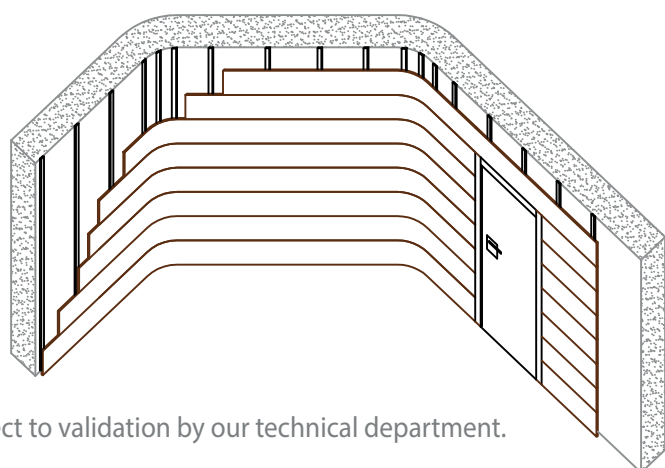

Soportes | Board core options

- MDF ESTÁNDAR** STANDARD MDF
- MDF IGNÍFUGO** FIRE-RETARDANT MDF
- MDF HIDRÓFUGO** MOISTURE-RESISTANT MDF

Aplicaciones especiales | Non-standard applications

Todos los modelos Spigoacoustic permiten la posibilidad de instalarse sobre superficies curvas y/o inclinadas.
All Spigoacoustic models allow for installation on curved or sloped surfaces.

*Radio mínimo 2 m para curvatura.
*Minimum curvature radius 2 m.

*Deben preverse rastreles de madera cada 200 mm máximo de distancia y el único método posible de instalaciones el claveteado sobre rastrel. Pueden emplearse opcionalmente grapas.

*For installation on sloped surfaces, installation shall be performed by nailing the panels on wooden battens placed at 200 mm spacing. Fixing cramps are optional.

*Requiere validación de nuestro departamento técnico. Subject to validation by our technical department.