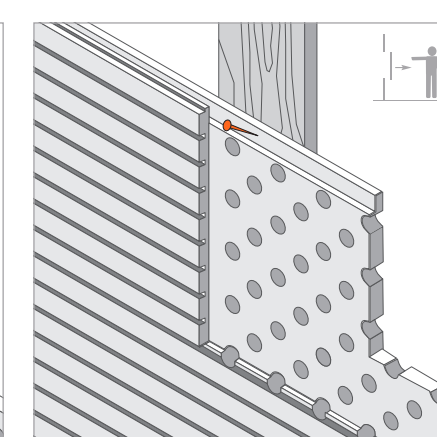

Sistema de instalación | Installation system

PERFIL OCULTO T-15
T-15 (9/16") concealed grid

PERFIL SEMIVISTO T-15/T-24
T-15 (9/16") or T-24 (15/16") semi-exposed grid

PERFIL OCULTO T-24 + GRAPA
T-24 (15/16") concealed grid + cramp

RASTREL MADERA + GRAPA
WOODEN STRIP + CRAMP

PERFIL OMEGA + GRAPA
OMEGA PROFILE + CRAMP

RASTREL MADERA
WOODEN STRIP

Medidas | Panel dimensions

TECHOS CEILINGS	MEDIDAS COMERCIALES COMMERCIAL SIZES	MEDIDAS REALES REAL SIZES
PERFIL OCULTO T-15 T-15 (9/16") concealed grid	1200x300 mm	1200x288 mm
PERFIL SEMIVISTO T-15/T-24 T-15 (9/16") or T-24 (15/16") semi-exposed grid	1200x300 mm 1200x600 mm 600x600 mm	1194x294 mm 1194x594 mm 594x594 mm
PERFIL OCULTO T-24 + GRAPA T-24 (15/16") concealed grid + cramp	1200x300 mm 2400x300 mm	1200x288 mm 2400x288 mm