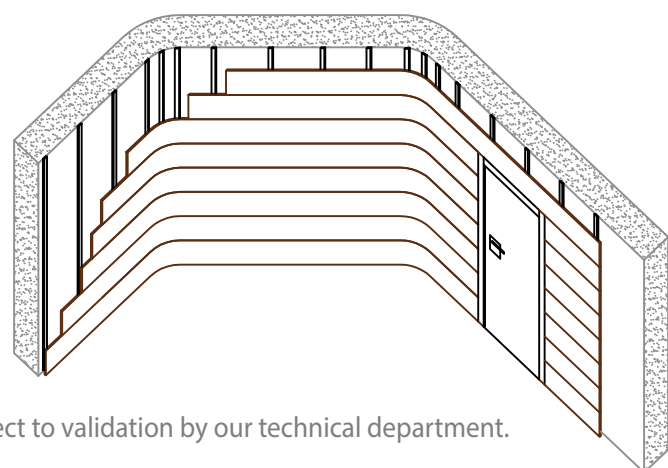

Soportes | Board core options

- MDF ESTÁNDAR** STANDARD MDF
- MDF IGNÍFUGO** FIRE-RETARDANT MDF
- MDF HIDRÓFUGO** MOISTURE-RESISTANT MDF

Aplicaciones especiales | Non-standard applications

Todos los modelos Spigoacoustic permiten la posibilidad de instalarse sobre superficies curvas y/o inclinadas.
All Spigoacoustic models allow for installation on curved or sloped surfaces.

*Radio mínimo 2 m para curvatura.
*Minimum curvature radius 2 m.

*Deben preverse rastreles de madera cada 200 mm máximo de distancia y el único método posible de instalaciones el claveteado sobre rastrel. Pueden emplearse opcionalmente grapas.

*For installation on sloped surfaces, installation shall be performed by nailing the panels on wooden battens placed at 200 mm spacing. Fixing cramps are optional.

*Requiere validación de nuestro departamento técnico. Subject to validation by our technical department.