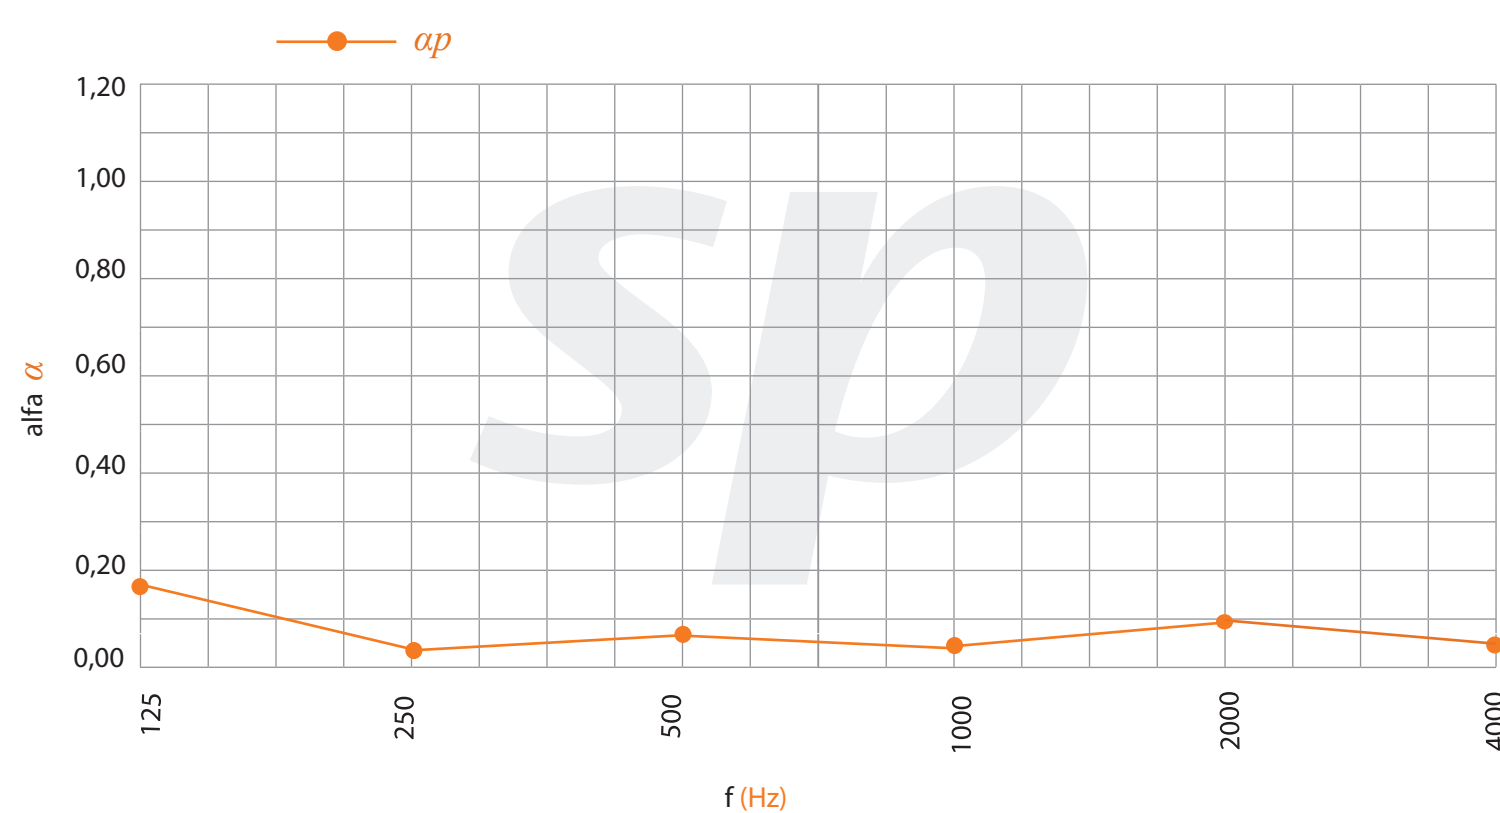

Absorción acústica | Acoustic absorption

$\alpha_w = 0,070$ % perf. = 0%

NRC 0,05

*Datos estimados según norma UNE ISO 354, ponderados según norma UNE ISO 11654
*Data estimated as per ISO 354 standard, weighed as per ISO 11654 standard

Sistema de instalación | Installation system