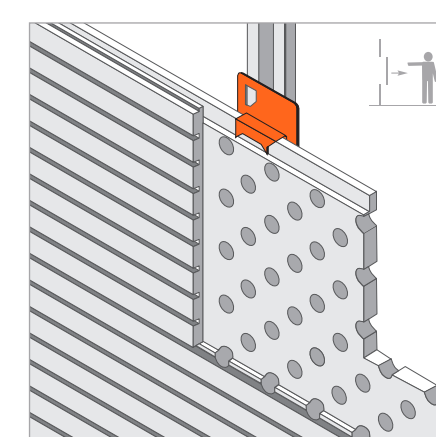

Sistema de instalación | Installation system

PERFIL OCULTO T-15
T-15 (9/16") concealed grid

PERFIL SEMIVISTO T-15/T-24
T-15 (9/16") or T-24 (15/16") semi-exposed grid

PERFIL OCULTO T-24 + GRAPA
T-24 (15/16") concealed grid + cramp

RASTREL MADERA + GRAPA
WOODEN STRIP + CRAMP

PERFIL OMEGA + GRAPA
OMEGA PROFILE + CRAMP

RASTREL MADERA
WOODEN STRIP

Medidas | Panel dimensions

TECHOS CEILINGS	MEDIDAS COMERCIALES COMMERCIAL SIZES	MEDIDAS REALES REAL SIZES
PERFIL OCULTO T-15 T-15 (9/16") concealed grid	1200x300 mm	1200x288 mm
PERFIL SEMIVISTO T-15/T-24 T-15 (9/16") or T-24 (15/16") semi-exposed grid	1200x300 mm 1200x600 mm 600x600 mm	1194x294 mm 1194x594 mm 594x594 mm
PERFIL OCULTO T-24 + GRAPA T-24 (15/16") concealed grid + cramp	1200x300 mm 2400x300 mm	1200x288 mm 2400x288 mm