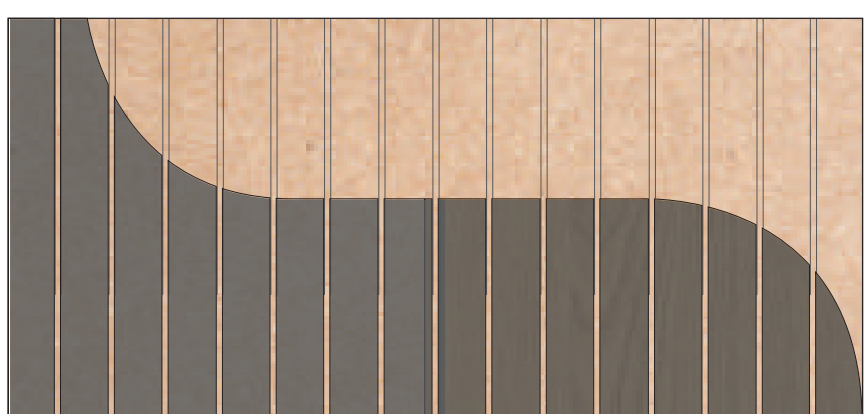

Modelo | Model

Canal | Groove width: **2 mm.**
Distancia taladros | Backside perforation spacing: -
Distancia canales | Groove spacing: **16 mm**

Acabados | Finishes

Melamina | Melamine
Espesor | Thickness 16 mm.
Densidad | Density 14 Kg/m.

Madera natural | Natural wood veneer

Espesor | Thickness 16 mm.
Densidad | Density 14 Kg/m.

Haya, Roble, Male, Cerezo etc.
Beech, Oak, Maple, Cherry ...

Lacado | Lacquered

Espesor | Thickness 16 mm.
Densidad | Density 14 Kg/m.