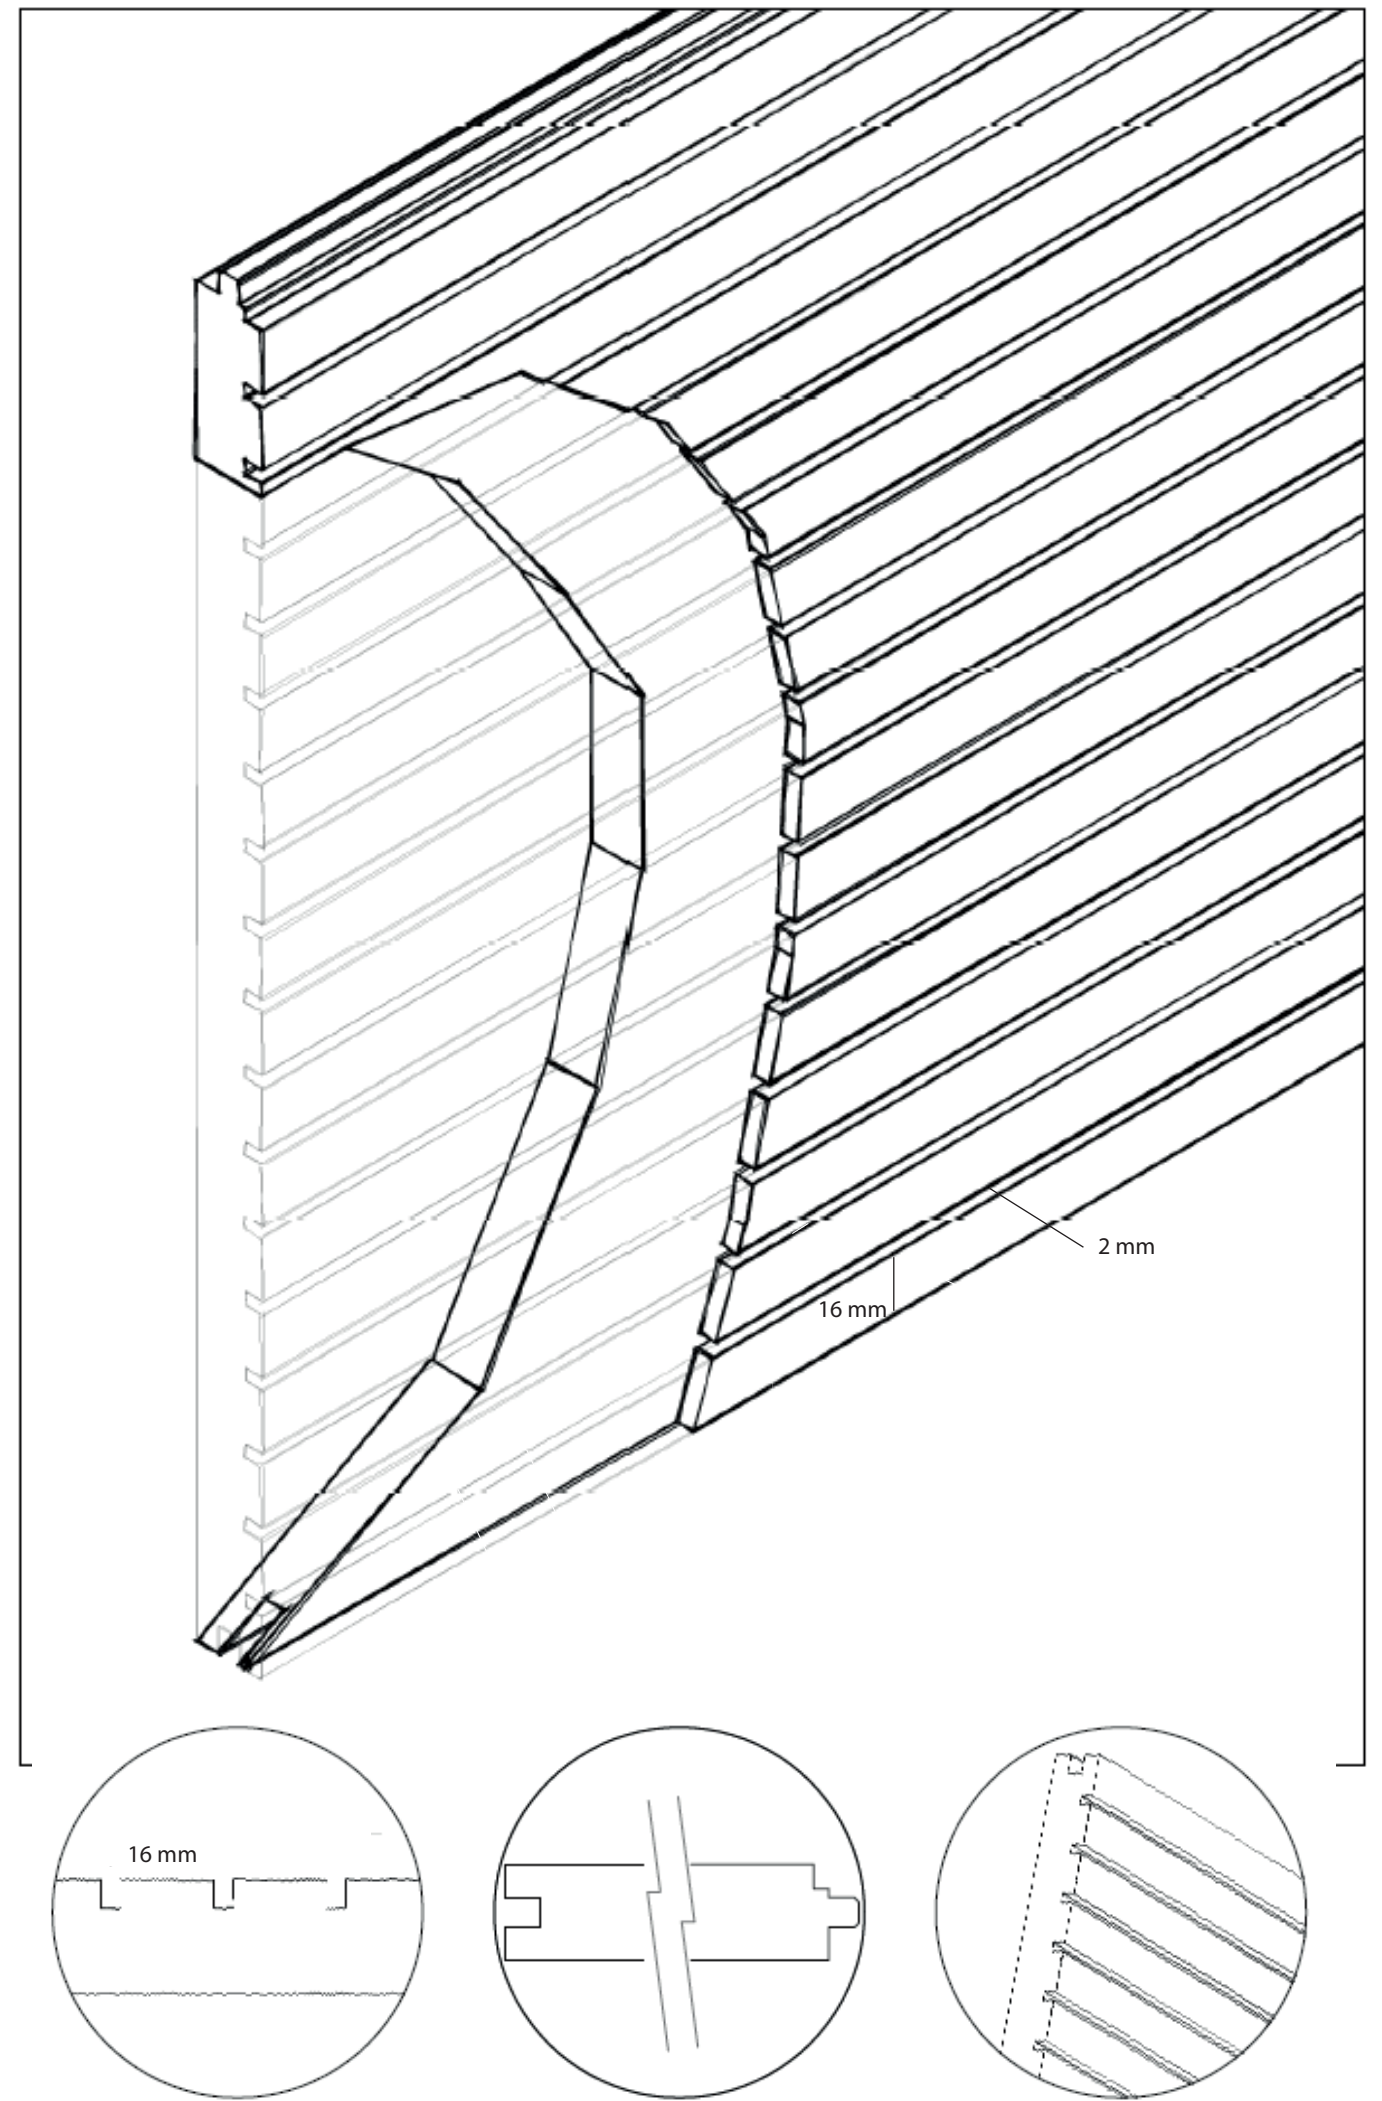

Detalle | Detail