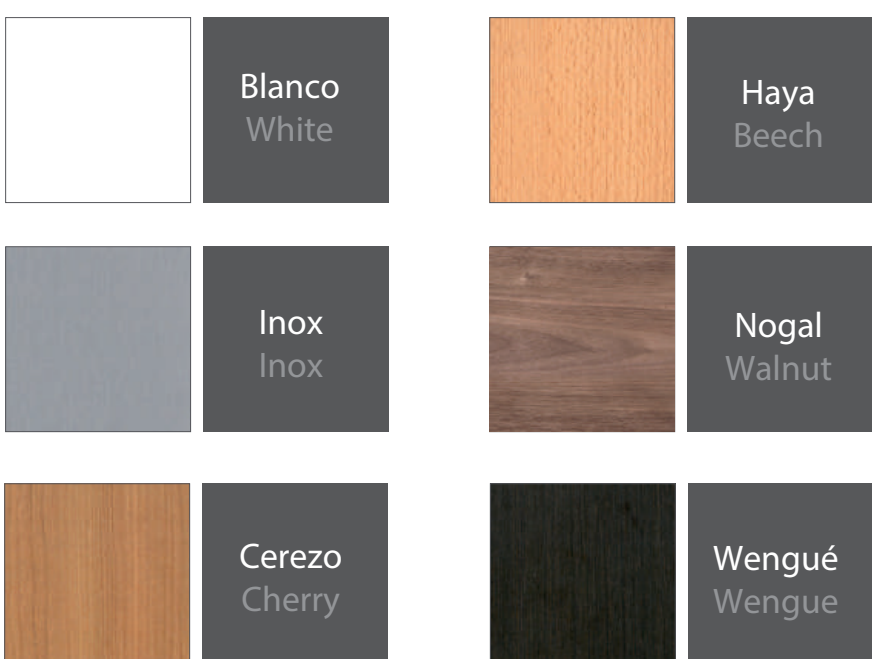

Madera natural | Natural wood veneer

Espesor | Thickness 16 mm.
Densidad | Density 14 Kg/m.

Haya, Roble, Male, Cerezo etc.
Beech, Oak, Maple, Cherry ...

Lacado | Lacquered

Espesor | Thickness 16 mm.
Densidad | Density 14 Kg/m.