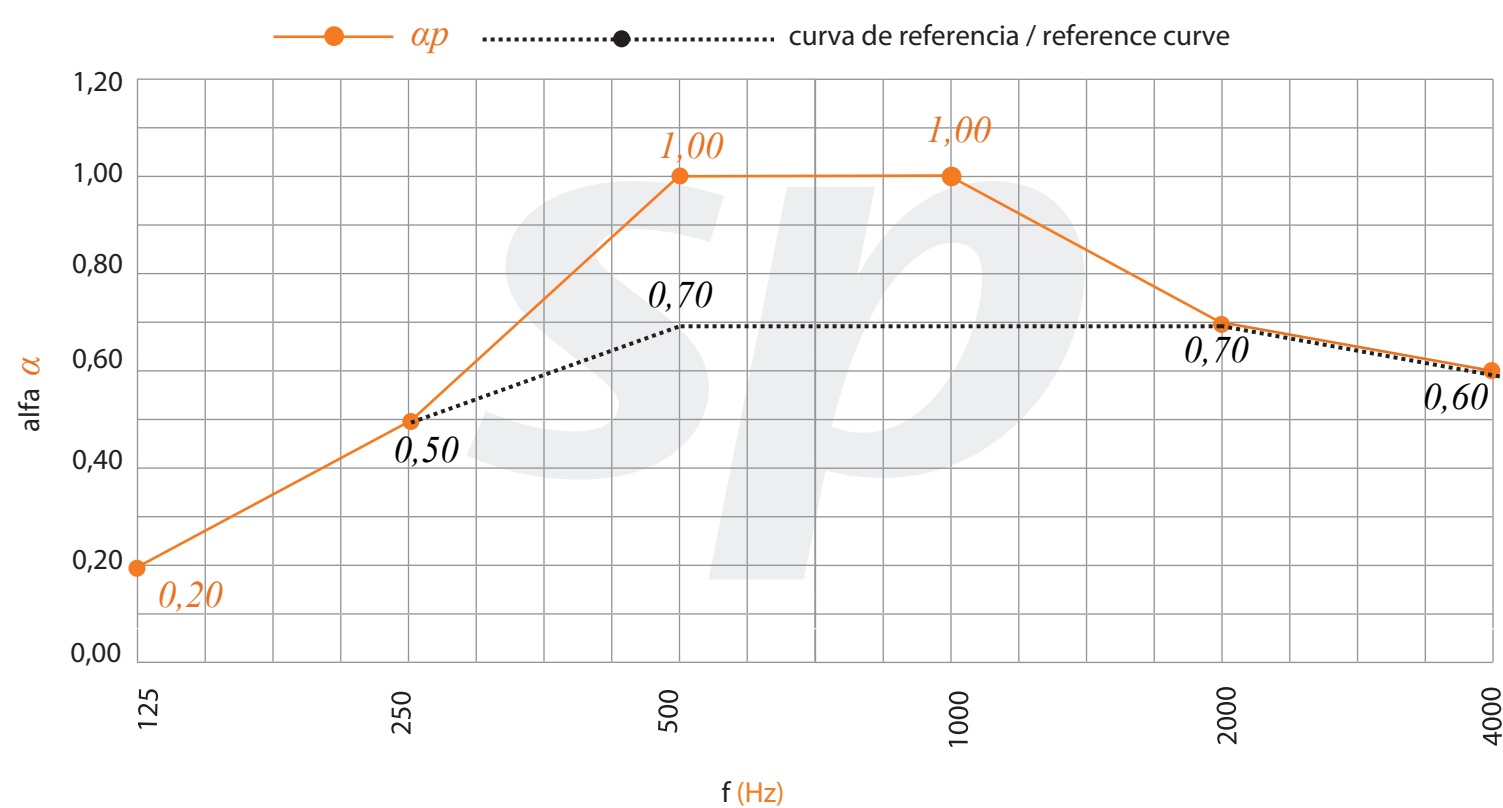

Absorción acústica | Acoustic absorption

$\alpha_w = 0,70$ % perf. = 7%

NRC 0,85 | SAA 0,84

*Datos estimados según norma UNE ISO 354, ponderados según norma UNE ISO 11654
*Data estimated as per ISO 354 standard, weighed as per ISO 11654 standard

Sistema de instalación | Installation system