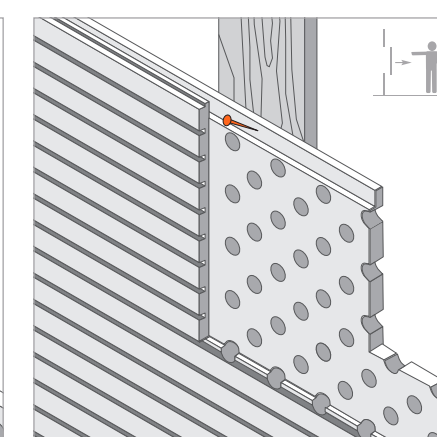

Sistema de instalación | Installation system

PERFIL OCULTO T-15
T-15 (9/16") concealed grid

PERFIL SEMIVISTO T-15/T-24
T-15 (9/16") or T-24 (15/16") semi-exposed grid

PERFIL OCULTO T-24 + GRAPA
T-24 (15/16") concealed grid + cramp

RASTREL MADERA + GRAPA
WOODEN STRIP + CRAMP

PERFIL OMEGA + GRAPA
OMEGA PROFILE + CRAMP

RASTREL MADERA
WOODEN STRIP

Medidas | Panel dimensions

TECHOS CEILINGS	MEDIDAS COMERCIALES COMMERCIAL SIZES	MEDIDAS REALES REAL SIZES
PERFIL OCULTO T-15 T-15 (9/16") concealed grid	1200x300 mm	1200x288 mm
PERFIL SEMIVISTO T-15/T-24 T-15 (9/16") or T-24 (15/16") semi-exposed grid	1200x300 mm 1200x600 mm 600x600 mm	1194x294 mm 1194x594 mm 594x594 mm
PERFIL OCULTO T-24 + GRAPA T-24 (15/16") concealed grid + cramp	1200x300 mm 2400x300 mm	1200x288 mm 2400x288 mm