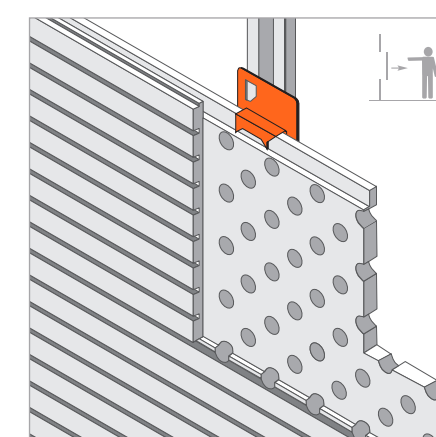

Sistema de instalación | Installation system

PERFIL OCULTO T-15
T-15 (9/16") concealed grid

PERFIL SEMIVISTO T-15/T-24
T-15 (9/16") or T-24 (15/16") semi-exposed grid

PERFIL OCULTO T-24 + GRAPA
T-24 (15/16") concealed grid + cramp

RASTREL MADERA + GRAPA
WOODEN STRIP + CRAMP

PERFIL OMEGA + GRAPA
OMEGA PROFILE + CRAMP

RASTREL MADERA
WOODEN STRIP

Medidas | Panel dimensions

TECHOS CEILINGS	MEDIDAS COMERCIALES COMMERCIAL SIZES	MEDIDAS REALES REAL SIZES
PERFIL OCULTO T-15 T-15 (9/16") concealed grid	1200x300 mm	1200x288 mm
PERFIL SEMIVISTO T-15/T-24 T-15 (9/16") or T-24 (15/16") semi-exposed grid	1200x300 mm 1200x600 mm 600x600 mm	1194x294 mm 1194x594 mm 594x594 mm
PERFIL OCULTO T-24 + GRAPA T-24 (15/16") concealed grid + cramp	1200x300 mm 2400x300 mm	1200x288 mm 2400x288 mm