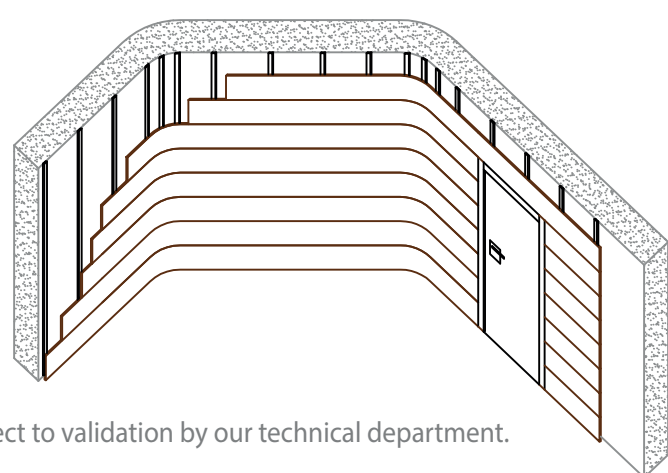

Detalle | Detail

Soportes | Board core options

- MDF ESTÁNDAR STANDARD MDF
- MDF IGNÍFUGO FIRE-RETARDANT MDF
- MDF HIDRÓFUGO MOISTURE-RESISTANT MDF

Aplicaciones especiales | Non-standard applications

Todos los modelos Spigoacoustic permiten la posibilidad de instalarse sobre superficies curvas y/o inclinadas. All Spigoacoustic models allow for installation on curved or sloped surfaces.

*Radio mínimo 2 m para curvatura.
*Minimum curvature radius 2 m.

*Deben preverse rastreles de madera cada 200 mm máximo de distancia y el único método posible de instalaciones el claveteado sobre rastrel. Pueden emplearse opcionalmente grapas.

*For installation on sloped surfaces, installation shall be performed by nailing the panels on wooden battens placed at 200 mm spacing. Fixing cramps are optional.

*Requiere validación de nuestro departamento técnico. Subject to validation by our technical department.