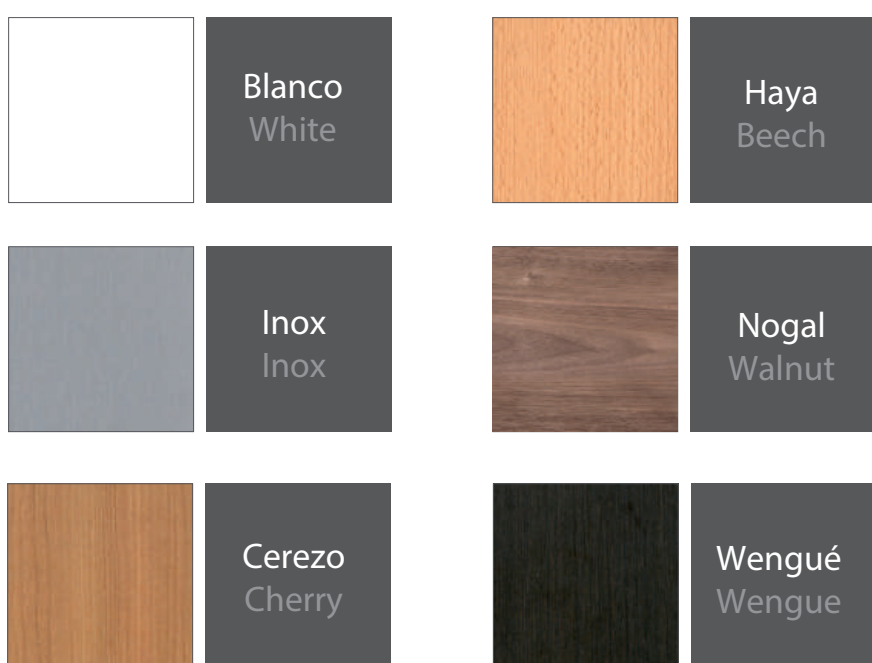

Madera natural Natural wood veneer

Espesor | Thickness 16 mm.  
Densidad | Density 14 Kg/m.

Haya, Roble, Male, Cerezo etc.  
Beech, Oak, Maple, Cherry ...

Lacado Lacquered

Espesor | Thickness 16 mm.  
Densidad | Density 14 Kg/m.