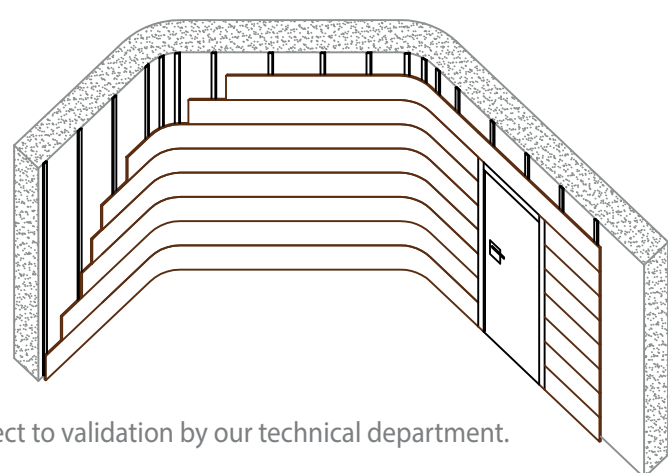

Aplicaciones especiales | Non-standard applications

Todos los modelos Spigoacoustic permiten la posibilidad de instalarse sobre superficies curvas y/o inclinadas.
All Spigoacoustic models allow for installation on curved or sloped surfaces.

*Radio mínimo 2 m para curvatura.
*Minimum curvature radius 2 m.

*Deben preverse rastreles de madera cada 200 mm máximo de distancia y el único método posible de instalaciones el claveteado sobre rastrel. Pueden emplearse opcionalmente grapas.

*For installation on sloped surfaces, installation shall be performed by nailing the panels on wooden battens placed at 200 mm spacing. Fixing cramps are optional.

*Requiere validación de nuestro departamento técnico. Subject to validation by our technical department.

Complementos | Complements