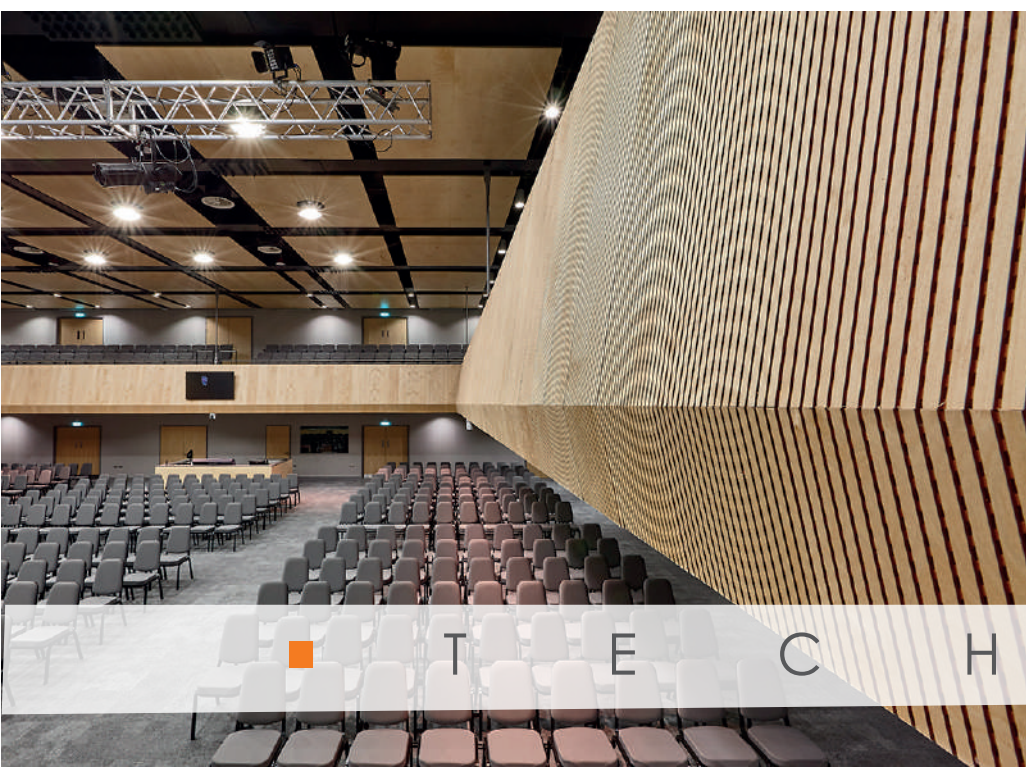

Medidas | Panel dimensions

TECHOS CEILINGS	MEDIDAS COMERCIALES COMMERCIAL SIZES	MEDIDAS REALES REAL SIZES
PERFIL OCULTO T-15 T-15 (9/16") concealed grid	1200x300 mm	1200x288 mm
PERFIL SEMIVISTO T-15/T-24 T-15 (9/16") or T-24 (15/16") semi-exposed grid	1200x300 mm 1200x600 mm 600x600 mm	1194x294 mm 1194x594 mm 594x594 mm
PERFIL OCULTO T-24 + GRAPA T-24 (15/16") concealed grid + cramp	1200x300 mm 2400x300 mm	1200x288 mm 2400x288 mm

PAREDES WALLS	MEDIDAS COMERCIALES COMMERCIAL SIZES	MEDIDAS REALES REAL SIZES
PERFIL OMEGA + GRAPA OMEGA FORM + FIXING CRAMP	1200x300 mm 2400x300 mm	1200x288 mm 2400x288 mm
RASTREL DE MADERA + GRAPA WOODEN STRIP + CRAMP		
RASTREL DE MADERA WOODEN STRIP		

Soportes | Board core options

- **MDF ESTÁNDAR** STANDARD MDF
- **MDF IGNÍFUGO** FIRE-RETARDANT MDF
- **MDF HIDRÓFUGO** MOISTURE-RESISTANT MDF

Aplicaciones especiales | Non-standard applications

Todos los modelos Spigoacoustic permiten la posibilidad de instalarse sobre superficies curvas y/o inclinadas.
All Spigoacoustic models allow for installation on curved or sloped surfaces.

*Radio mínimo 2 m para curvatura.
*Minimum curvature radius 2 m.

*Deben preverse rastreles de madera cada 200 mm máximo de distancia y el único método posible de instalaciones el claveteado sobre rastrel. Pueden emplearse opcionalmente grapas.

*For installation on sloped surfaces, installation shall be performed by nailing the panels on wooden battens placed at 200 mm spacing. Fixing cramps are optional.

*Requiere validación de nuestro departamento técnico. Subject to validation by our technical department.

Complementos | Complements

Detalle | Detail