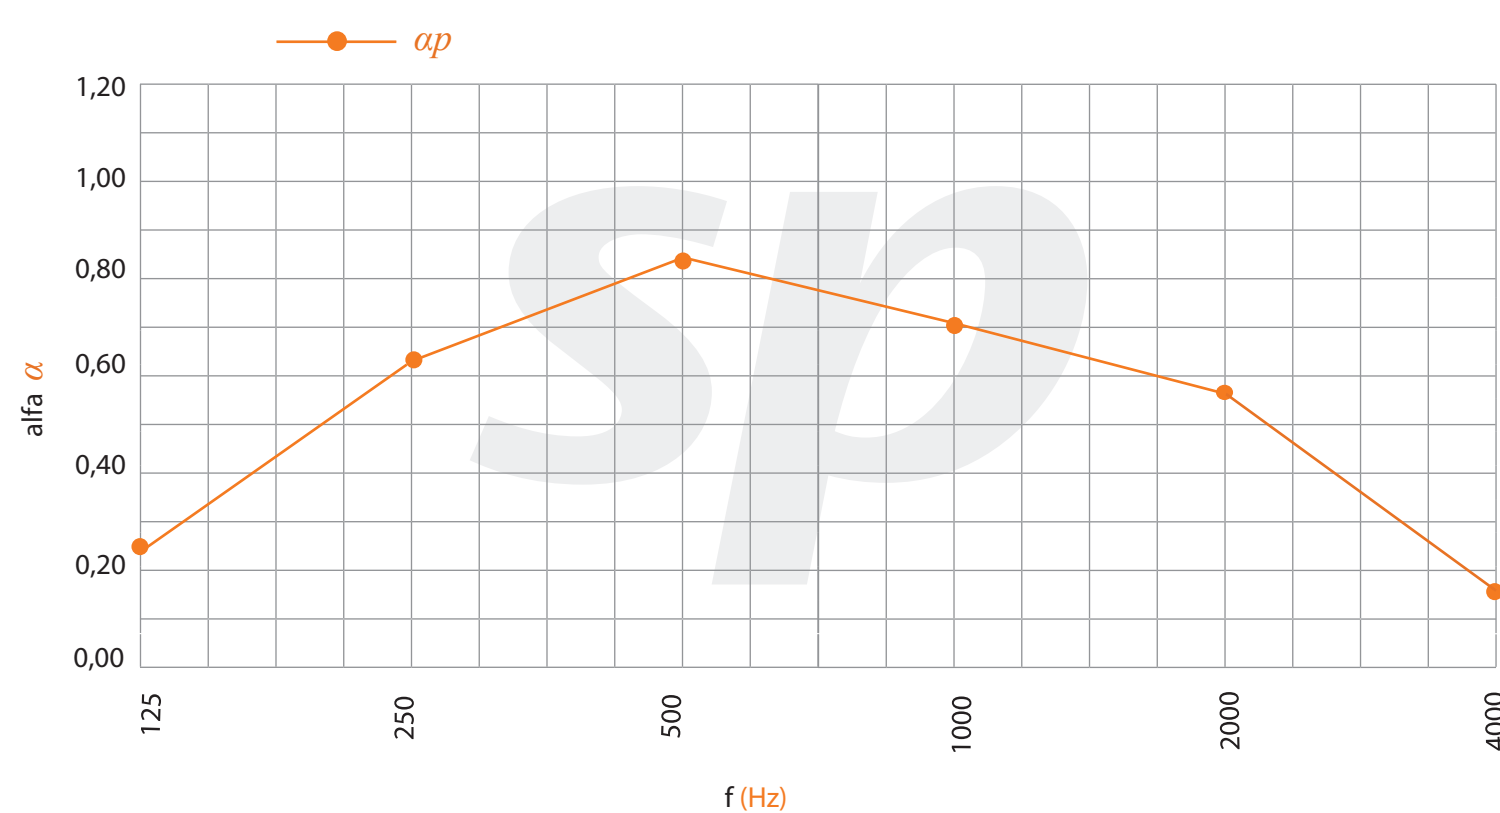

Aplacados de laminados de alta densidad con altas prestaciones

Available in high density laminate (HPL) facing.

Absorción acústica | Acoustic absorption

$\alpha_w = 0,507$  % perf. = 3,29%

NRC 0,70

\*Datos estimados según norma UNE ISO 354, ponderados según norma UNE ISO 11654  
\*Data estimated as per ISO 354 standard, weighed as per ISO 11654 standard