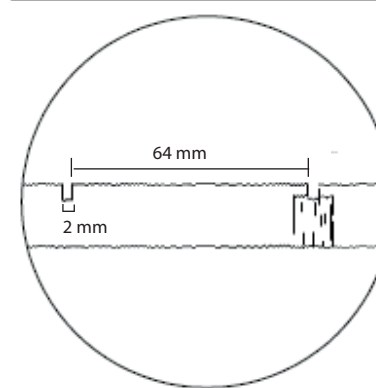

Detalle | Detail