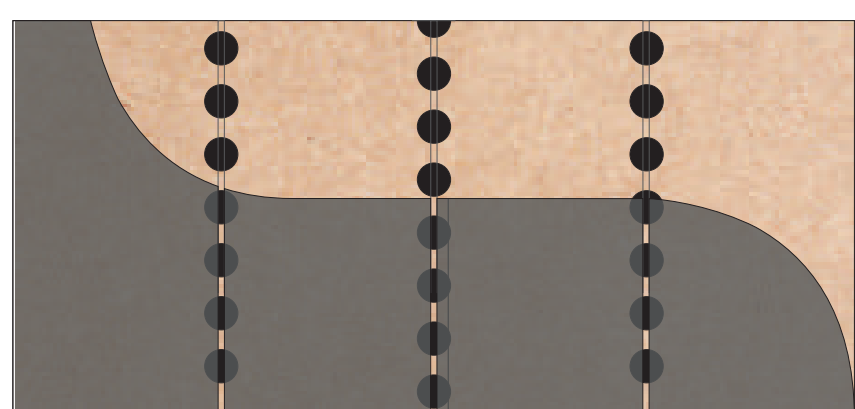

Modelo | Model

Canal | Groove width: 2 mm.
Distancia taladros | Backside perforation spacing: 16 mm
Distancia canales | Groove spacing: 64 mm

Acabados | Finishes

Melamina | Melamine
Espesor | Thickness 16 mm.
Densidad | Density 14 Kg/m.

Madera natural | Natural wood veneer

Espesor | Thickness 16 mm.
Densidad | Density 14 Kg/m.

Haya, Roble, Male, Cerezo etc.
Beech, Oak, Maple, Cherry ...

Lacado | Lacquered

Espesor | Thickness 16 mm.
Densidad | Density 14 Kg/m.

RASTREL MADERA + GRAPA
WOODEN STRIP + CRAMP

PERFIL OMEGA + GRAPA
OMEGA PROFILE + CRAMP

RASTREL MADERA
WOODEN STRIP

Medidas | Panel dimensions

TECHOS CEILINGS	MEDIDAS COMERCIALES COMMERCIAL SIZES	MEDIDAS REALES REAL SIZES
PERFIL OCULTO T-15 T-15 (9/16") concealed grid	1200x300 mm	1200x288 / 1200x256 mm
PERFIL SEMIVISTO T-15/T-24 T-15 (9/16") or T-24 (15/16") semi-exposed grid	1200x300 mm 1200x600 mm 600x600 mm	1194x294 mm 1194x594 mm 594x594 mm
PERFIL OCULTO T-24 + GRAPA T-24 (15/16") concealed grid + cramp	1200x300 mm 2400x300 mm	1200x288 / 1200x256 mm 2400x288 / 2400x256 mm