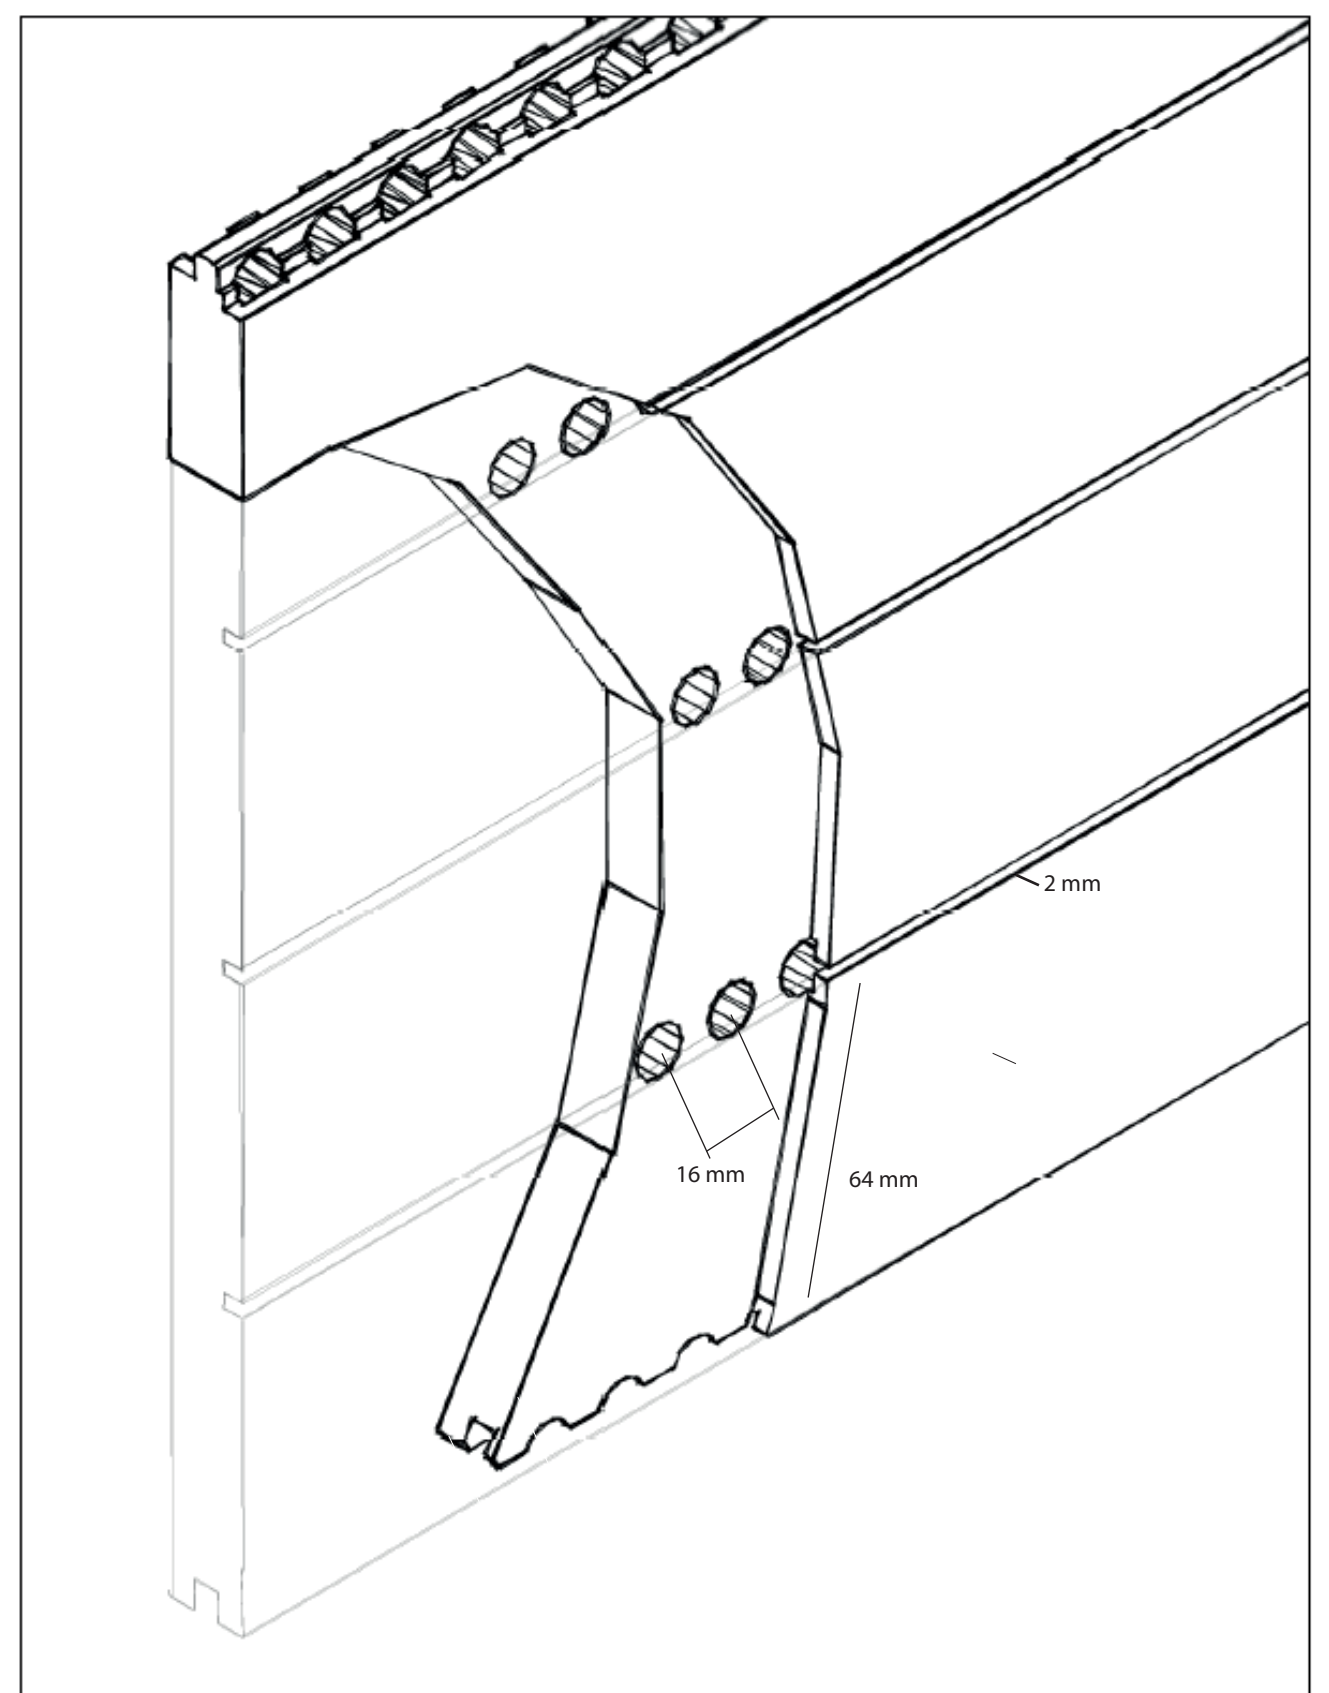

Detalle | Detail