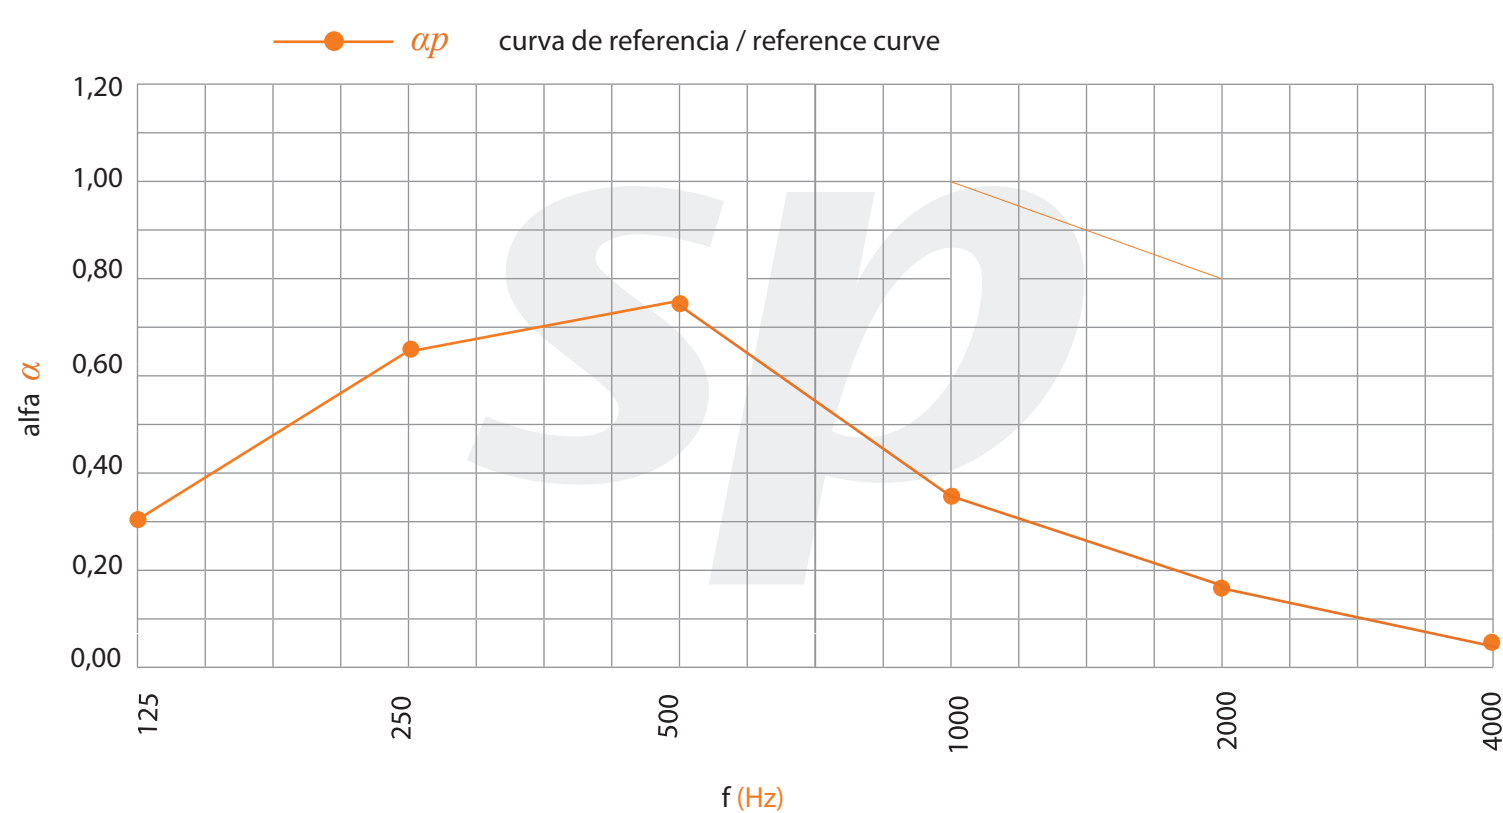

Absorción acústica | Acoustic absorption

$\alpha_w = 0,384$ % perf. = 1,68%

NRC 0,50 |

*Datos estimados según norma UNE ISO 354, ponderados según norma UNE ISO 11654
*Data estimated as per ISO 354 standard, weighed as per ISO 11654 standard

Sistema de instalación | Installation system