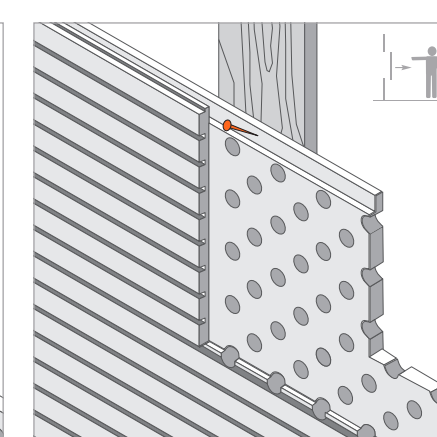

Sistema de instalación | Installation system

PERFIL OCULTO T-15
T-15 (9/16") concealed grid

PERFIL SEMIVISTO T-15/T-24
T-15 (9/16") or T-24 (15/16") semi-exposed grid

PERFIL OCULTO T-24 + GRAPA
T-24 (15/16") concealed grid + cramp

RASTREL MADERA + GRAPA
WOODEN STRIP + CRAMP

PERFIL OMEGA + GRAPA
OMEGA PROFILE + CRAMP

RASTREL MADERA
WOODEN STRIP

Medidas | Panel dimensions

TECHOS CEILINGS	MEDIDAS COMERCIALES COMMERCIAL SIZES	MEDIDAS REALES REAL SIZES
PERFIL OCULTO T-15 T-15 (9/16") concealed grid	1200x300 mm	1200x288 / 1200x256 mm
PERFIL SEMIVISTO T-15/T-24 T-15 (9/16") or T-24 (15/16") semi-exposed grid	1200x300 mm 1200x600 mm 600x600 mm	1194x294 mm 1194x594 mm 594x594 mm
PERFIL OCULTO T-24 + GRAPA T-24 (15/16") concealed grid + cramp	1200x300 mm 2400x300 mm	1200x288 / 1200x256 mm 2400x288 / 2400x256 mm