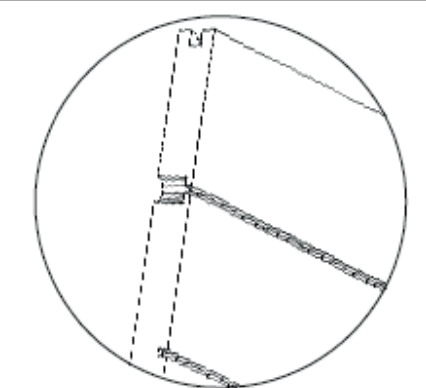

Detalle | Detail