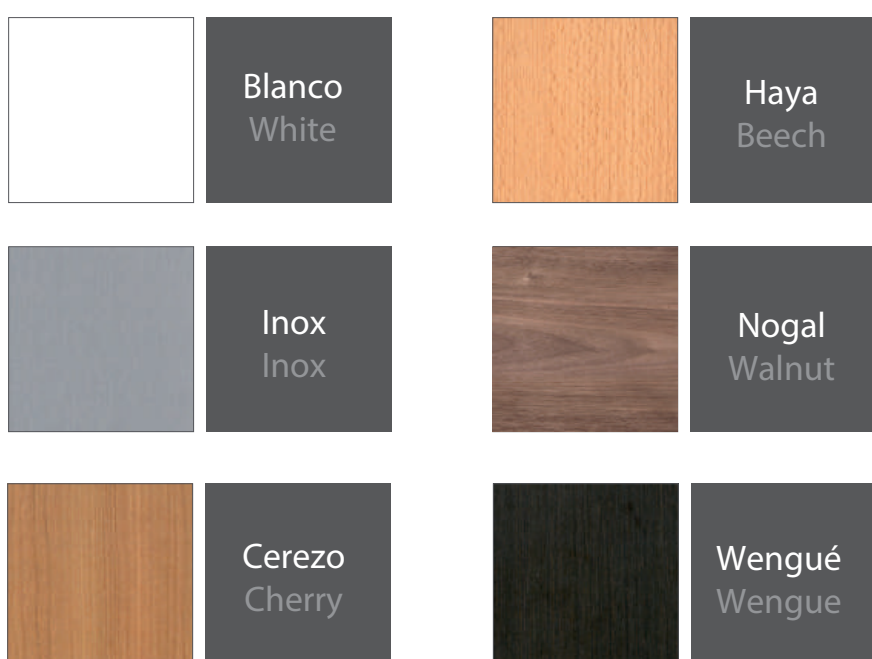

Madera natural | Natural wood veneer

Espesor | Thickness 16 mm.
Densidad | Density 14 Kg/m.

Haya, Roble, Male, Cerezo etc.
Beech, Oak, Maple, Cherry ...

Lacado | Lacquered

Espesor | Thickness 16 mm.
Densidad | Density 14 Kg/m.