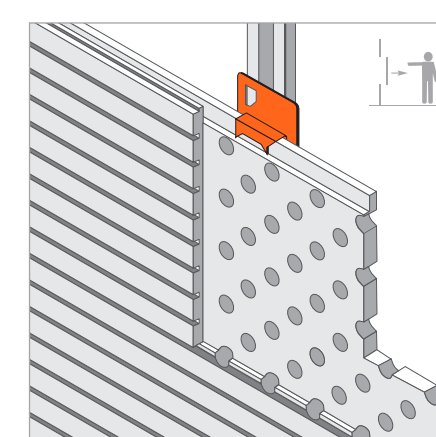

Sistema de instalación | Installation system

PERFIL OCULTO T-15
T-15 (9/16") concealed grid

PERFIL SEMIVISTO T-15/T-24
T-15 (9/16") or T-24 (15/16") semi-exposed grid

PERFIL OCULTO T-24 + GRAPA
T-24 (15/16") concealed grid + cramp

RASTREL MADERA + GRAPA
WOODEN STRIP + CRAMP

PERFIL OMEGA + GRAPA
OMEGA PROFILE + CRAMP

RASTREL MADERA
WOODEN STRIP

Medidas | Panel dimensions

TECHOS CEILINGS	MEDIDAS COMERCIALES COMMERCIAL SIZES	MEDIDAS REALES REAL SIZES
PERFIL OCULTO T-15 T-15 (9/16") concealed grid	1200x300 mm	1200x288 / 1200x256 mm
PERFIL SEMIVISTO T-15/T-24 T-15 (9/16") or T-24 (15/16") semi-exposed grid	1200x300 mm 1200x600 mm 600x600 mm	1194x294 mm 1194x594 mm 594x594 mm
PERFIL OCULTO T-24 + GRAPA T-24 (15/16") concealed grid + cramp	1200x300 mm 2400x300 mm	1200x288 / 1200x256 mm 2400x288 / 2400x256 mm