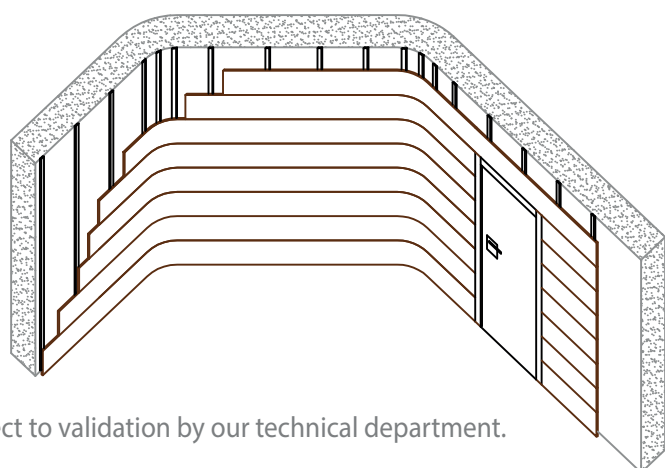

Soportes | Board core options

-  **MDF ESTÁNDAR** STANDARD MDF
-  **MDF IGNÍFUGO** FIRE-RETARDANT MDF
-  **MDF HIDRÓFUGO** MOISTURE-RESISTANT MDF

Aplicaciones especiales | Non-standard applications

Todos los modelos Spigoacoustic permiten la posibilidad de instalarse sobre superficies curvas y/o inclinadas.
All Spigoacoustic models allow for installation on curved or sloped surfaces.

*Radio mínimo 2 m para curvatura.
*Minimum curvature radius 2 m.

*Deben preverse rastreles de madera cada 200 mm máximo de distancia y el único método posible de instalaciones el claveteado sobre rastrel. Pueden emplearse opcionalmente grapas.

*For installation on sloped surfaces, installation shall be performed by nailing the panels on wooden battens placed at 200 mm spacing. Fixing cramps are optional.

*Requiere validación de nuestro departamento técnico. Subject to validation by our technical department.