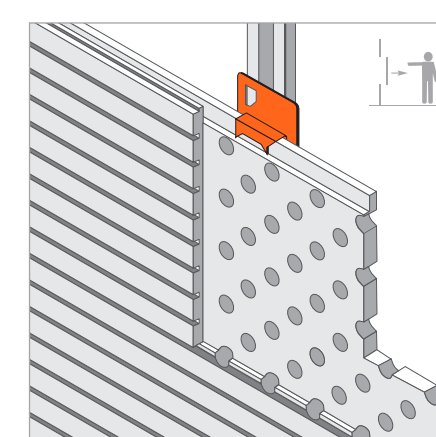

Sistema de instalación | Installation system

PERFIL OCULTO T-15
T-15 (9/16") concealed grid

PERFIL SEMIVISTO T-15/T-24
T-15 (9/16") or T-24 (15/16") semi-exposed grid

PERFIL OCULTO T-24 + GRAPA
T-24 (15/16") concealed grid + cramp

RASTREL MADERA + GRAPA
WOODEN STRIP + CRAMP

PERFIL OMEGA + GRAPA
OMEGA PROFILE + CRAMP

RASTREL MADERA
WOODEN STRIP

Medidas | Panel dimensions

TECHOS CEILINGS	MEDIDAS COMERCIALES COMMERCIAL SIZES	MEDIDAS REALES REAL SIZES
PERFIL OCULTO T-15 T-15 (9/16") concealed grid	1200x300 mm	1200x288 mm
PERFIL SEMIVISTO T-15/T-24 T-15 (9/16") or T-24 (15/16") semi-exposed grid	1200x300 mm 1200x600 mm 600x600 mm	1194x294 mm 1194x594 mm 594x594 mm
PERFIL OCULTO T-24 + GRAPA T-24 (15/16") concealed grid + cramp	1200x300 mm 2400x300 mm	1200x288 mm 2400x288 mm