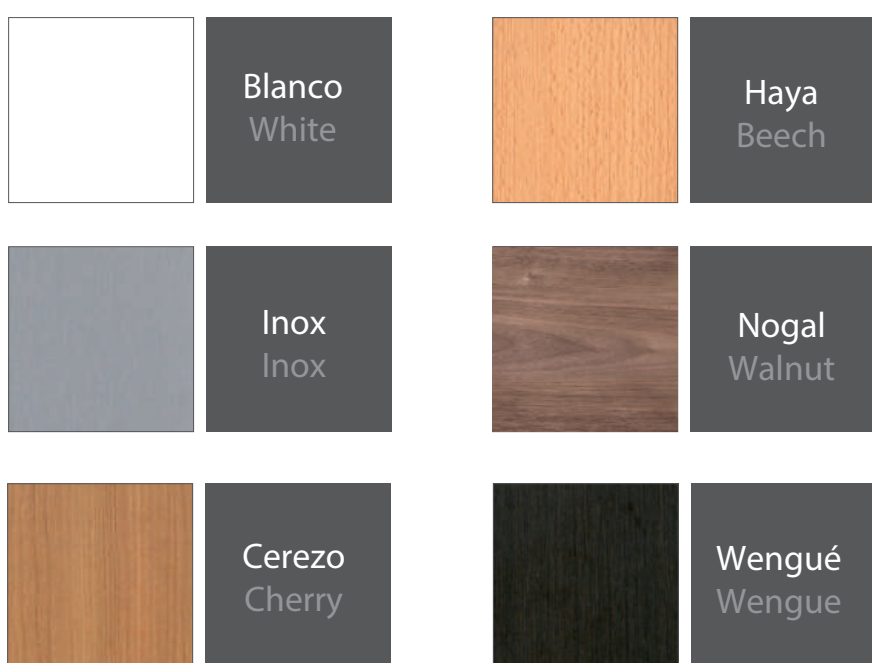

Madera natural Natural wood veneer

Espesor | Thickness 16 mm.
Densidad | Density 14 Kg/m.

Haya, Roble, Male, Cerezo etc.
Beech, Oak, Maple, Cherry ...

Lacado Lacquered

Espesor | Thickness 16 mm.
Densidad | Density 14 Kg/m.