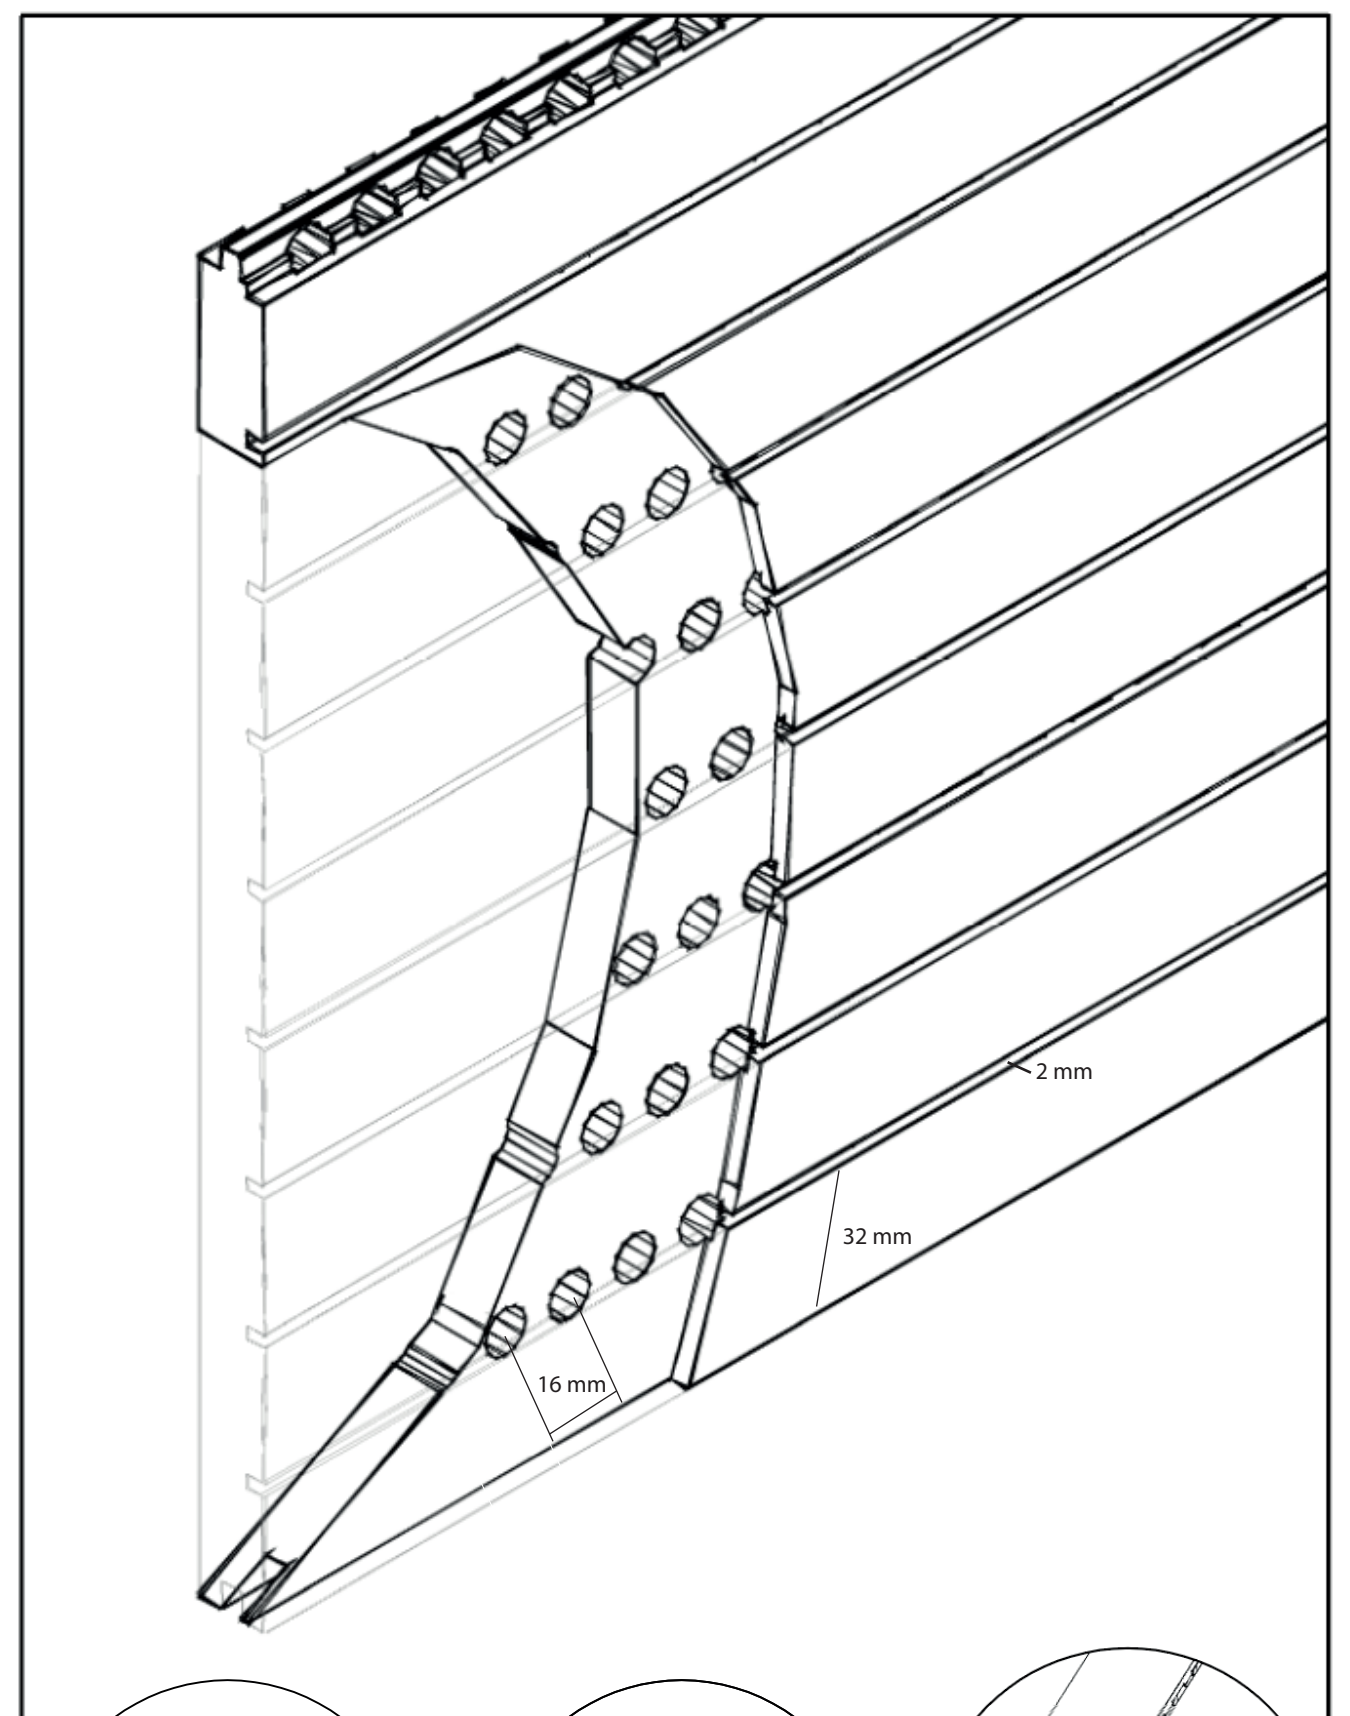

Detalle | Detail