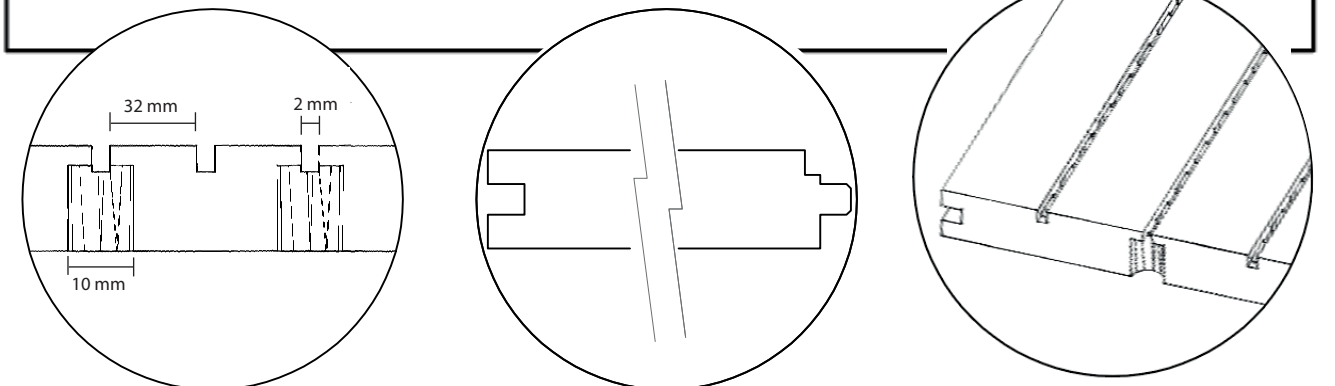

Detalle | Detail