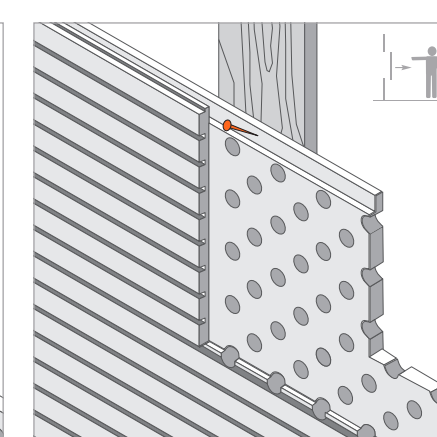

Sistema de instalación | Installation system

PERFIL OCULTO T-15
T-15 (9/16") concealed grid

PERFIL SEMIVISTO T-15/T-24
T-15 (9/16") or T-24 (15/16") semi-exposed grid

PERFIL OCULTO T-24 + GRAPA
T-24 (15/16") concealed grid + cramp

RASTREL MADERA + GRAPA
WOODEN STRIP + CRAMP

PERFIL OMEGA + GRAPA
OMEGA PROFILE + CRAMP

RASTREL MADERA
WOODEN STRIP

Medidas | Panel dimensions

TECHOS CEILINGS	MEDIDAS COMERCIALES COMMERCIAL SIZES	MEDIDAS REALES REAL SIZES
PERFIL OCULTO T-15 T-15 (9/16") concealed grid	1200x300 mm	1200x288 mm
PERFIL SEMIVISTO T-15/T-24 T-15 (9/16") or T-24 (15/16") semi-exposed grid	1200x300 mm 1200x600 mm 600x600 mm	1194x294 mm 1194x594 mm 594x594 mm
PERFIL OCULTO T-24 + GRAPA T-24 (15/16") concealed grid + cramp	1200x300 mm 2400x300 mm	1200x288 mm 2400x288 mm