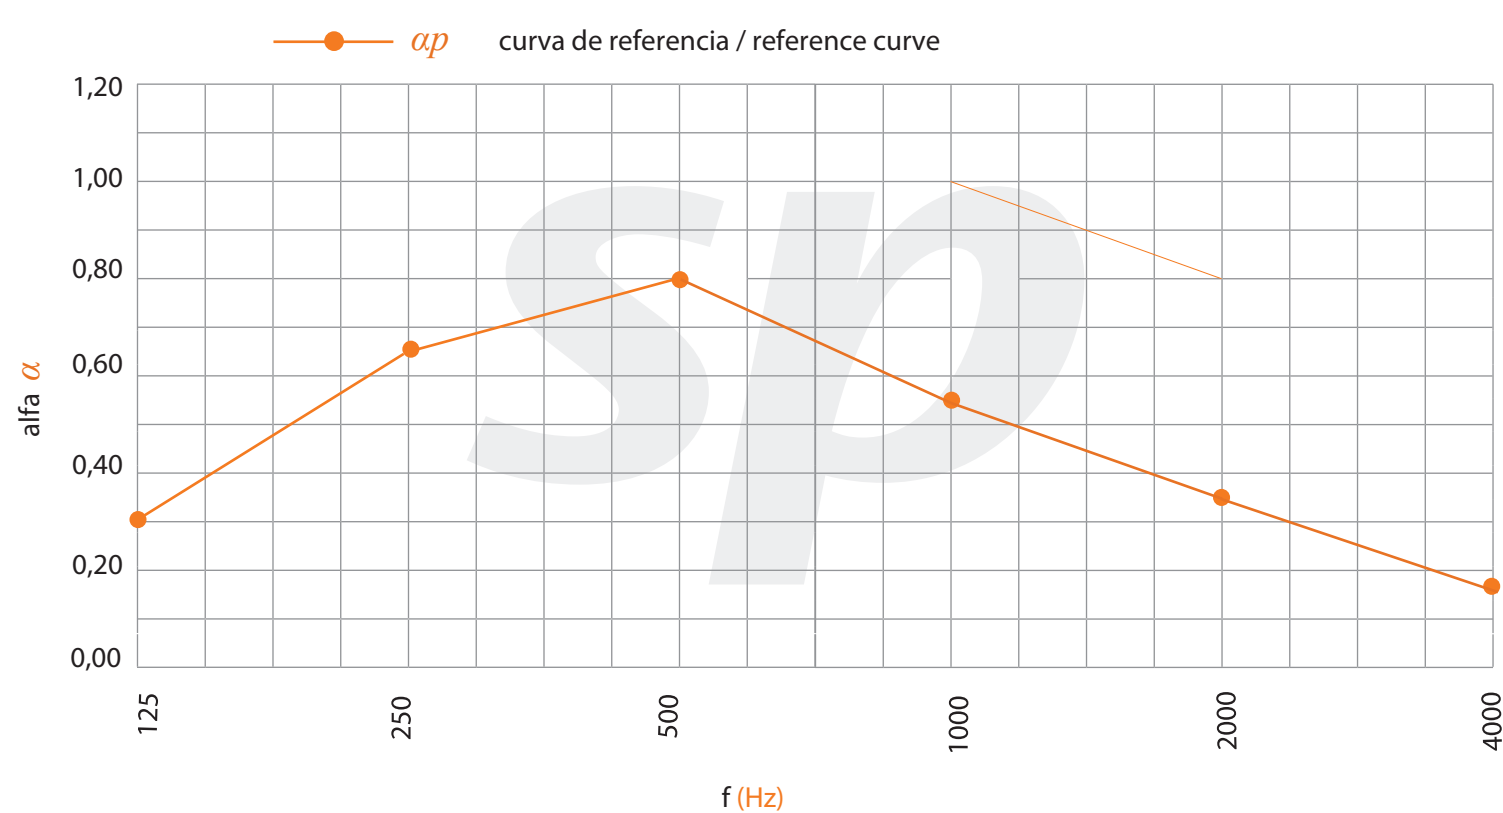

Modelo | Model

Canal | Groove width: 2 mm.
Distancia taladros | Backside perforation spacing: 16 mm
Distancia canales | Groove spacing: 32 mm

Acabados | Finishes

Melamina Melamine
Espesor | Thickness 16 mm.
Densidad | Density 14 Kg/m.

Aplacados de laminados de alta densidad con altas prestaciones

Available in high density laminate (HPL) facing.

Absorción acústica | Acoustic absorption

$\alpha_w = 0,47$ % perf. = 3,29%

NRC 0,60 |

*Datos estimados según norma UNE ISO 354, ponderados según norma UNE ISO 11654
*Data estimated as per ISO 354 standard, weighed as per ISO 11654 standard