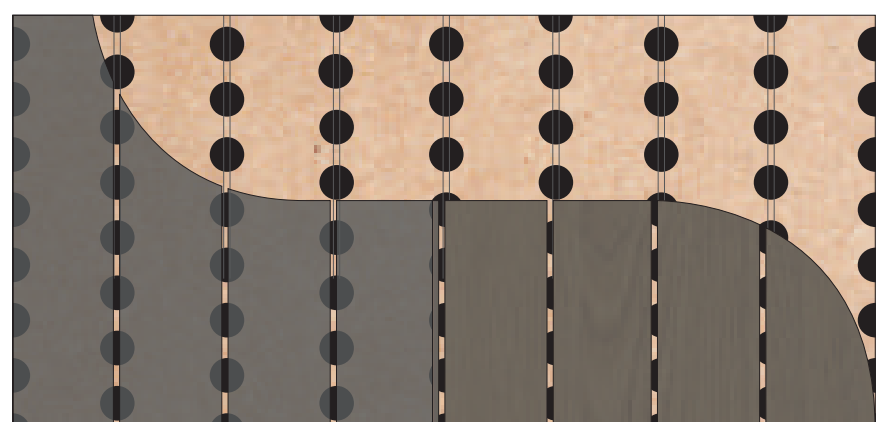

Modelo | Model

Canal | Groove width: 2 mm.
Distancia taladros | Backside perforation spacing: 16 mm
Distancia canales | Groove spacing: 32 mm

Acabados | Finishes

Melamina Melamine
Espesor | Thickness 16 mm.
Densidad | Density 14 Kg/m.

Madera natural Natural wood veneer

Espesor | Thickness 16 mm.
Densidad | Density 14 Kg/m.

Haya, Roble, Male, Cerezo etc.
Beech, Oak, Maple, Cherry ...

Lacado Lacquered

Espesor | Thickness 16 mm.
Densidad | Density 14 Kg/m.