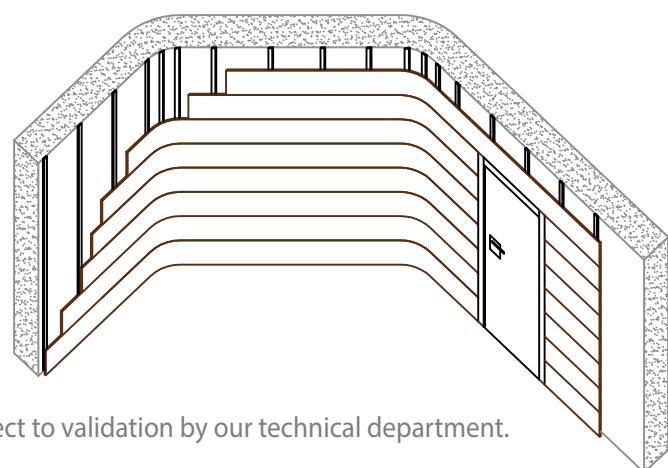

Soportes | Board core options

- MDF ESTÁNDAR** STANDARD MDF
- MDF IGNÍFUGO** FIRE-RETARDANT MDF
- MDF HIDRÓFUGO** MOISTURE-RESISTANT MDF

Aplicaciones especiales | Non-standard applications

Todos los modelos Spigoacoustic permiten la posibilidad de instalarse sobre superficies curvas y/o inclinadas.
All Spigoacoustic models allow for installation on curved or sloped surfaces.

*Radio mínimo 2 m para curvatura.
*Minimum curvature radius 2 m.

*Deben preverse rastreles de madera cada 200 mm máximo de distancia y el único método posible de instalaciones el claveteado sobre rastrel. Pueden emplearse opcionalmente grapas.

*For installation on sloped surfaces, installation shall be performed by nailing the panels on wooden battens placed at 200 mm spacing. Fixing cramps are optional.

*Requiere validación de nuestro departamento técnico. Subject to validation by our technical department.